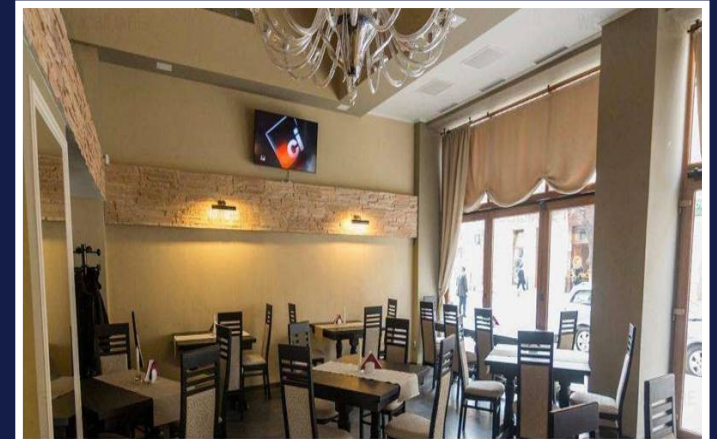

VANZARE SPATIU COMERCIAL
ULTRACENTRAL, ZONA PREMIUM, CENTRU
CLUJ

DE VANZARE

ID: T4TMI

Pret: €850,000

Supr. utila: 290 m²

Nr. incaperi: 2

Vitrina

welt
imobiliare