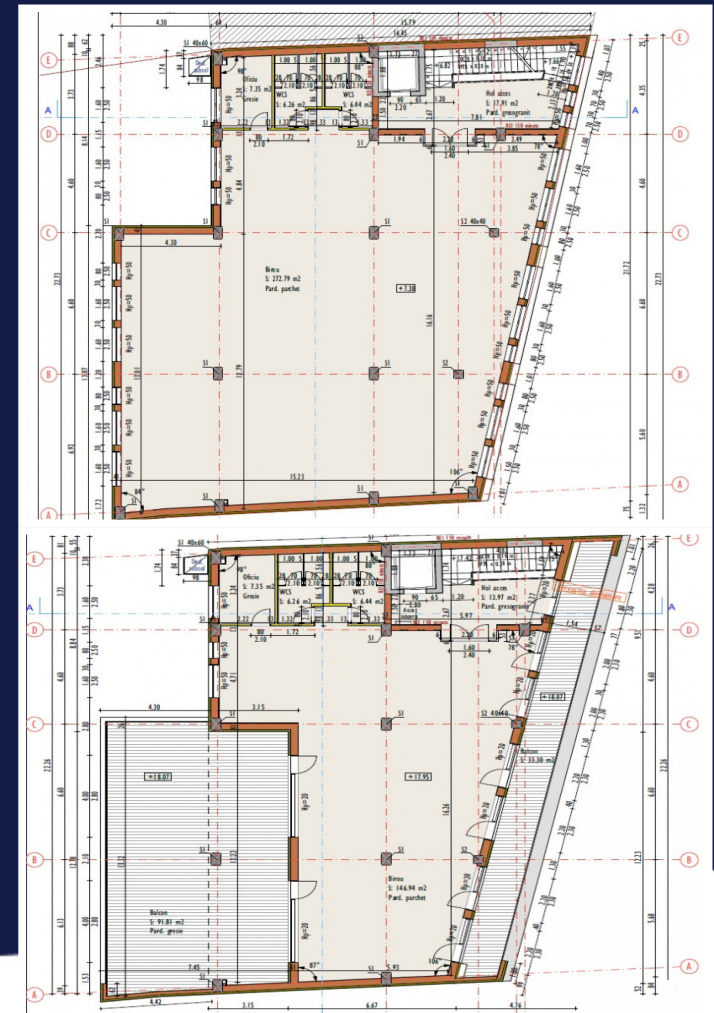

**VANZARE IMOBIL SEMICENTRAL,
CONSTRUCTIE NOUA
ID: P38276**

DE VANZARE

PERSOANA DE CONTACT: CĂTĂLIN BONTE
TEL.MOBIL: 0799.994041
EMAIL: office@weltimobiliare.ro