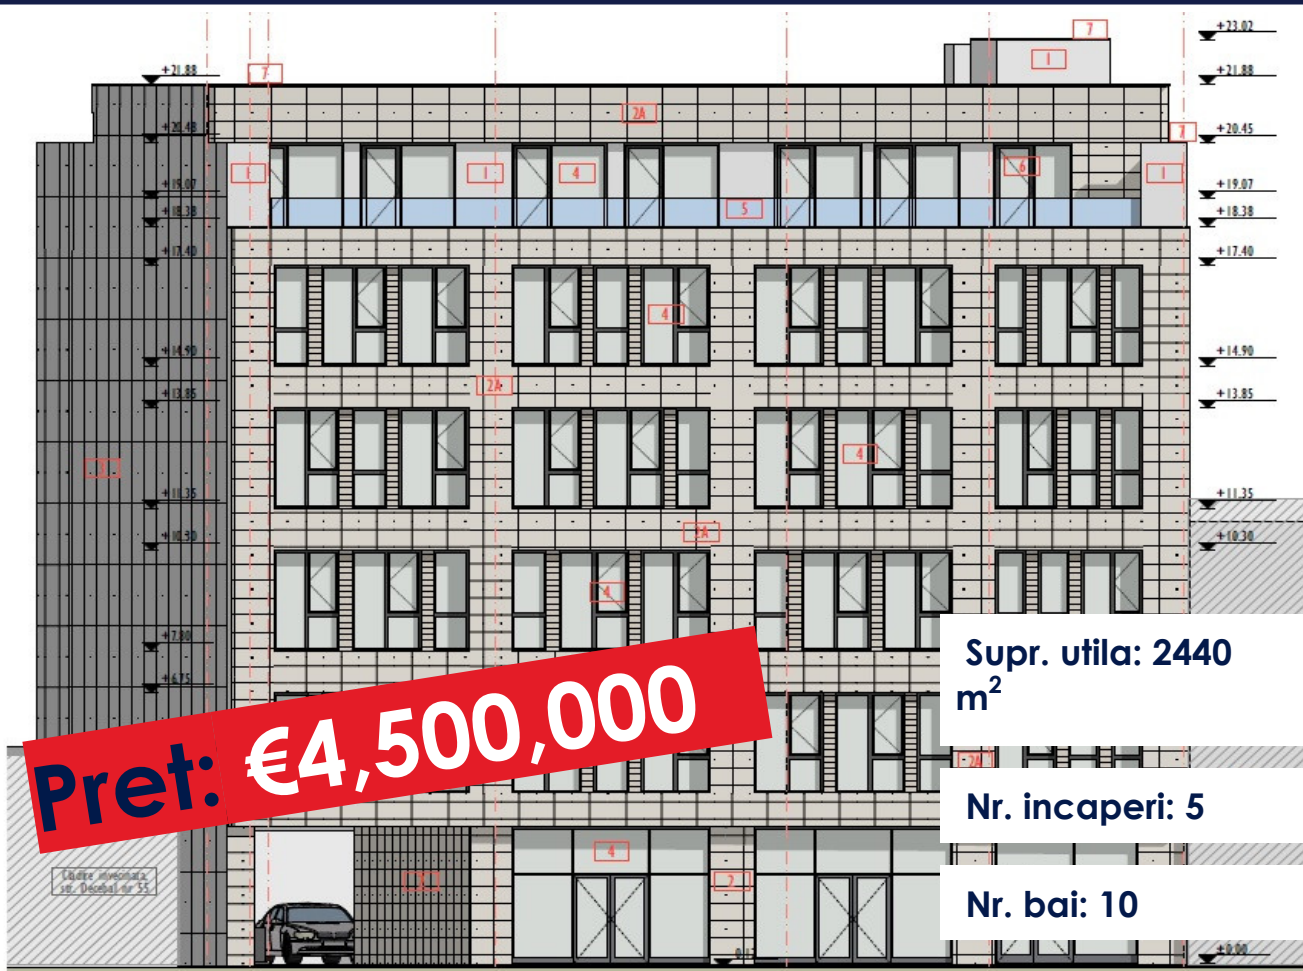

**VANZARE IMOBIL SEMICENTRAL,
CONSTRUCTIE NOUA
ID: P38273**

DE VANZARE

**Supr. utila: 2440
m²**

Nr. incaperi: 5

Nr. bai: 10

PERSONA DE CONTACT: CĂTĂLIN BONTE

TEL.MOBIL: 0799.994041

EMAIL: office@weltimobiliare.ro