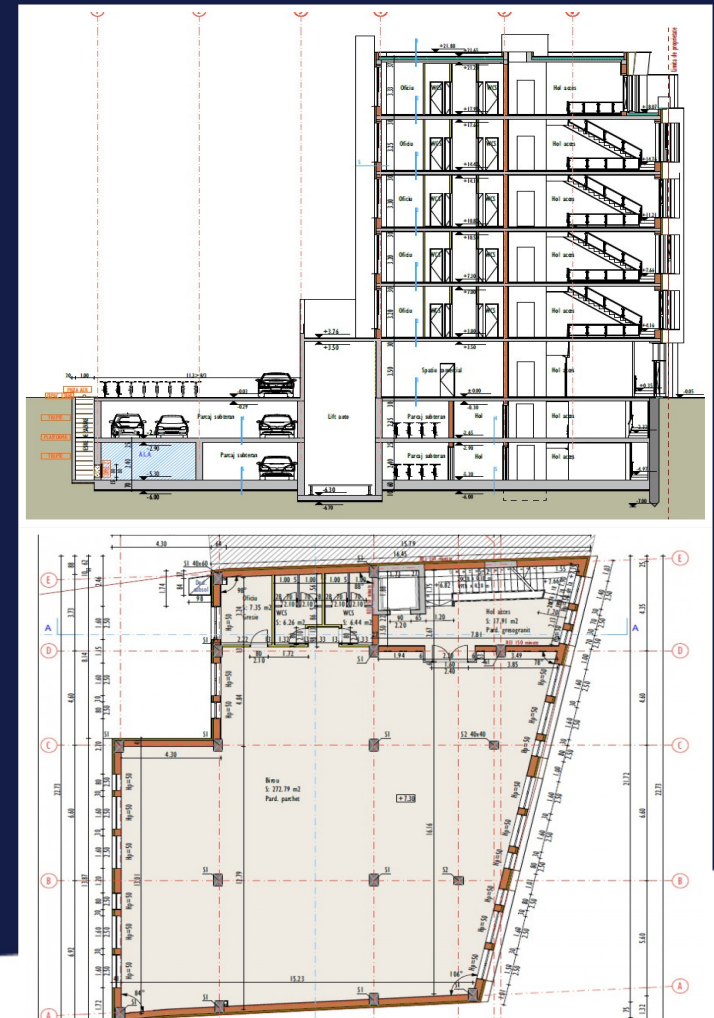

**VANZARE IMOBIL SEMICENTRAL,
CONSTRUCTIE NOUA
ID: P38273**

DE VANZARE

**Supr. utila: 2440
m²**

Nr. incaperi: 5

Nr. bai: 10

PERSONA DE CONTACT: CĂTĂLIN BONTE

TEL.MOBIL: 0799.994041

EMAIL: office@weltimobiliare.ro