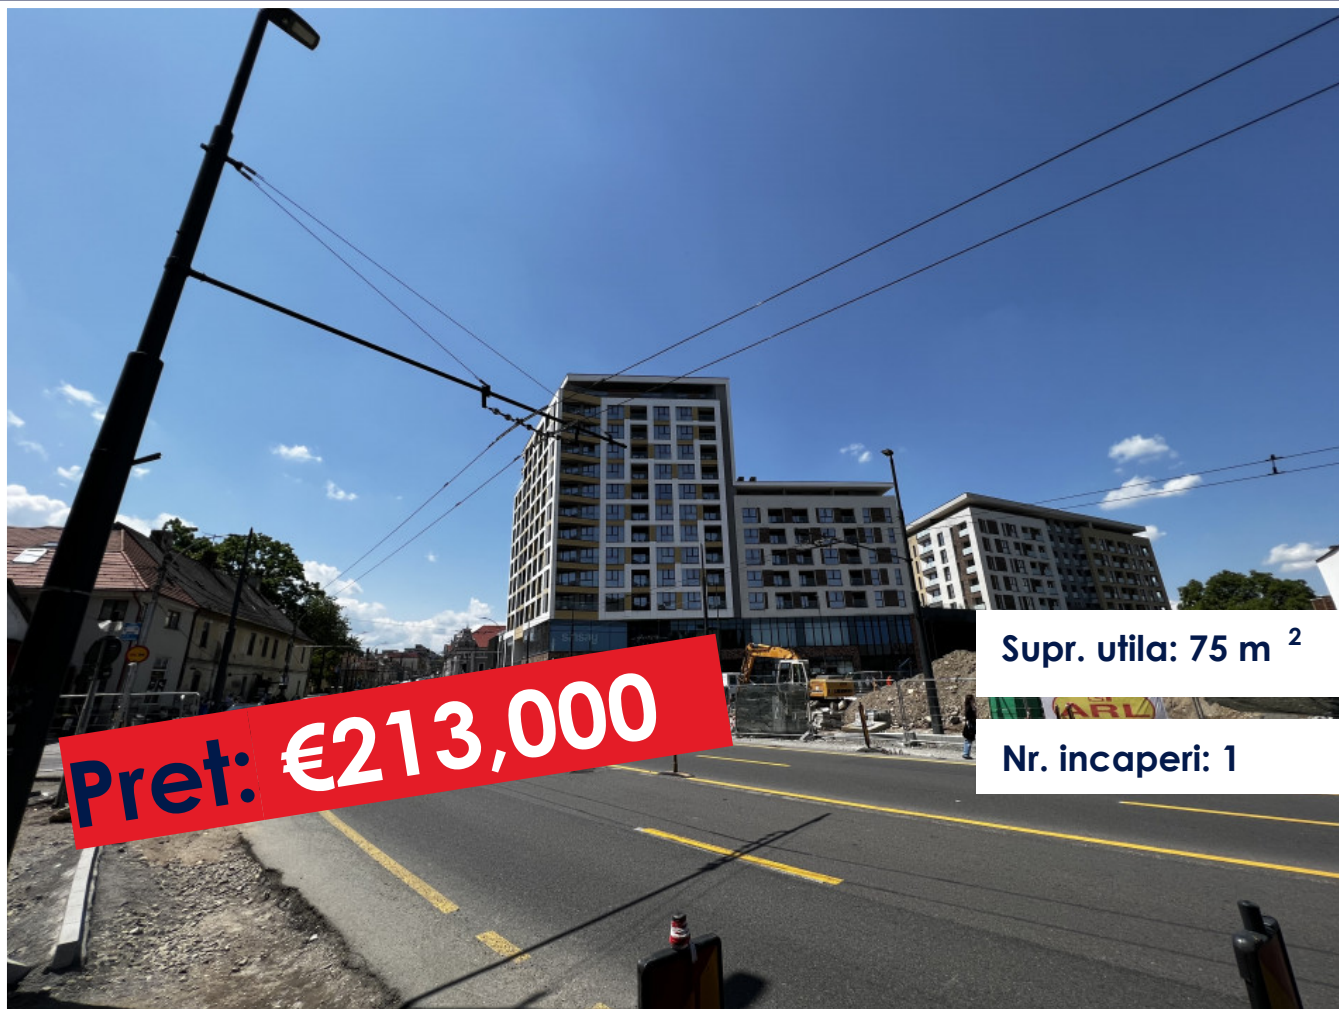

SPATIU COMERCIAL STRADAL, ZONA
PLATINIA CENTER - USAMV
ID: P37875

DE VANZARE

PERSOANA DE CONTACT: CĂTĂLIN BONTE
TEL.MOBIL: 0799.994041
EMAIL: office@weltimobiliare.ro