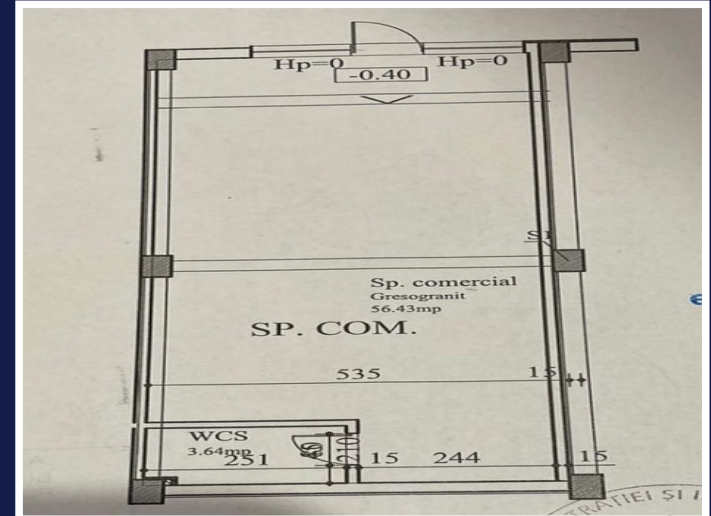

SPATIU COMERCIAL STRADAL, ZONA
PLATINIA CENTER - USAMV
ID: P37875

DE VANZARE

PERSOANA DE CONTACT: CĂTĂLIN BONTE
TEL.MOBIL: 0799.994041
EMAIL: office@weltimobiliare.ro