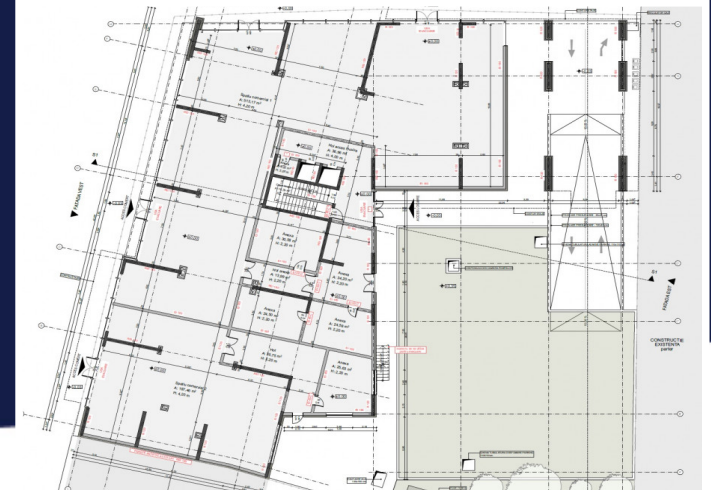

SPATIU COMERCIAL IN IMOBIL NOU, FRONT
LA 2 STRAZI, VAD COMERCIAL DEOSEBIT
ID: P33418

DE VANZARE

Supr. utila: 644 m²

PERSOANA DE CONTACT: TUDOR MARC

TEL.MOBIL: 0727.228814

EMAIL: office@weltimobiliare.ro