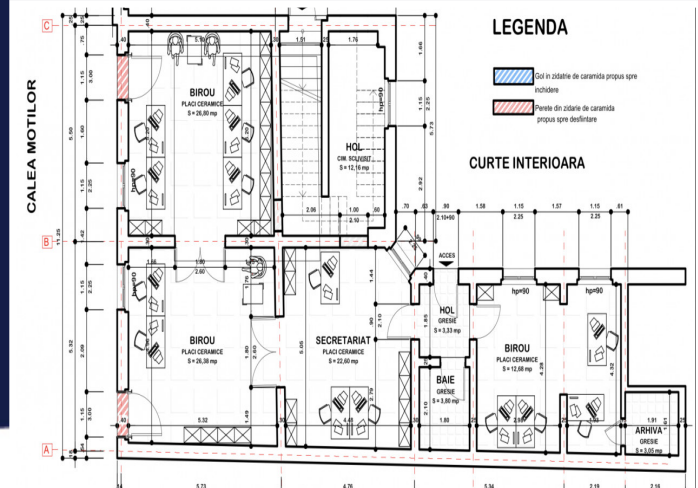

VANZARE SPATIU CENTRAL, MOTILOR, CU
VITRINA SI ACCES DIN STRADA, 114 MP UTILI
ID: P30273

DE VANZARE

Supr. utila: 114 m²

Nr. incaperi: 4

PERSOANA DE CONTACT: WELT IMOBILIARE

TEL.MOBIL: 0756223366

EMAIL: office@weltimobiliare.ro