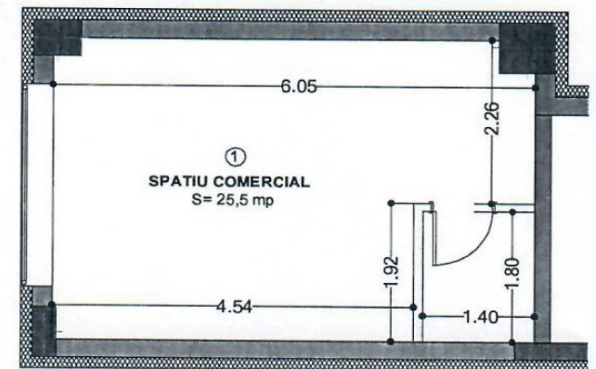

**SPATIU COMERCIAL STRADAL 25MP, FINISAT,  
SEMICENTRAL, PIATA ABATOR  
ID: P27637**

**DE VANZARE**

**PERSOANA DE CONTACT: COTLIN BONTE**  
**TEL.MOBIL: 0799.994041**  
**EMAIL: [office@weltimobiliare.ro](mailto:office@weltimobiliare.ro)**