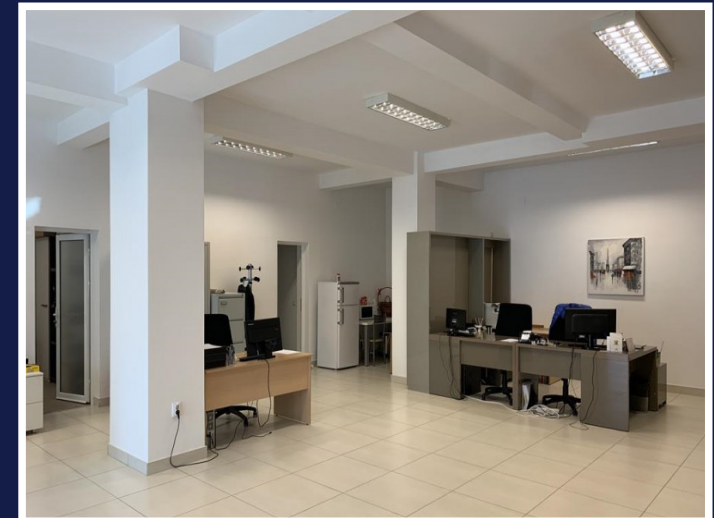

**SPATIU BIROU ELEGANT 210 MP, ZONA  
SEMICENTRALA  
ID: P26572**

**DE VANZARE**

**Pret: €435,000**

**Supr. utila: 210 m<sup>2</sup>**

**Nr. incaperi: 4**

**Nr. bai: 2**

**PERSOANA DE CONTACT: WELT IMOBILIARE**