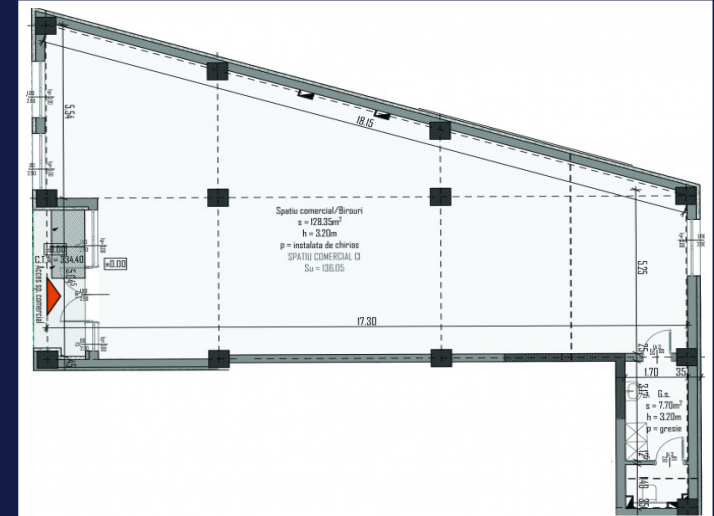

SPATIU COMERCIAL 136MP, INCHIRIAT,
IMOBIL NOU, CENTRU, P-TA ABATOR
ID: P26329

DE VANZARE

Supr. utila: 136 m²

Nr. incaperi: 1

PERSOANA DE CONTACT: CĂTĂLIN BONTE

TEL.MOBIL: 0799.994041

EMAIL: office@weltimobiliare.ro