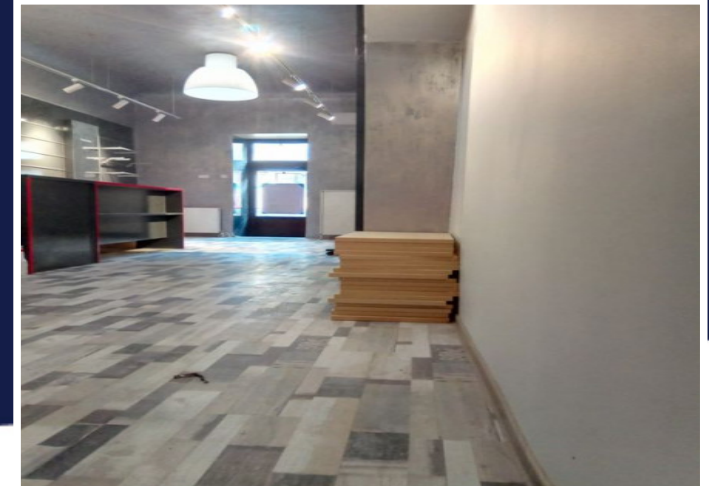

SPATIU COMERCIAL, ZONA CENTRALA
ID: P26304

DE VANZARE

Pret: €240,000

Supr. utila: 94 m²

Nr. incaperi: 3

PERSOANA DE CONTACT: WELT IMOBILIARE

TEL.MOBIL: 0756223366

EMAIL: office@weltimobiliare.ro