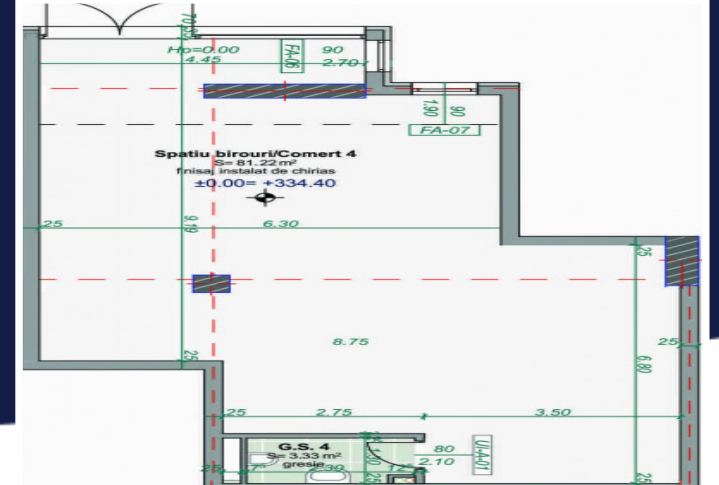

VANZARE SPATIU COMERCIAL 84MP
ANSAMBUL NOU IN CENTRU ZONA BOSCH,
NTT

DE VANZARE

ID: P23475

Supr. utila: 84.5 m²

Nr. incaperi: 1

Pret: €159,600

PERSONA DE CONTACT: CĂTĂLIN BONTE

TEL.MOBIL: 0799.994041