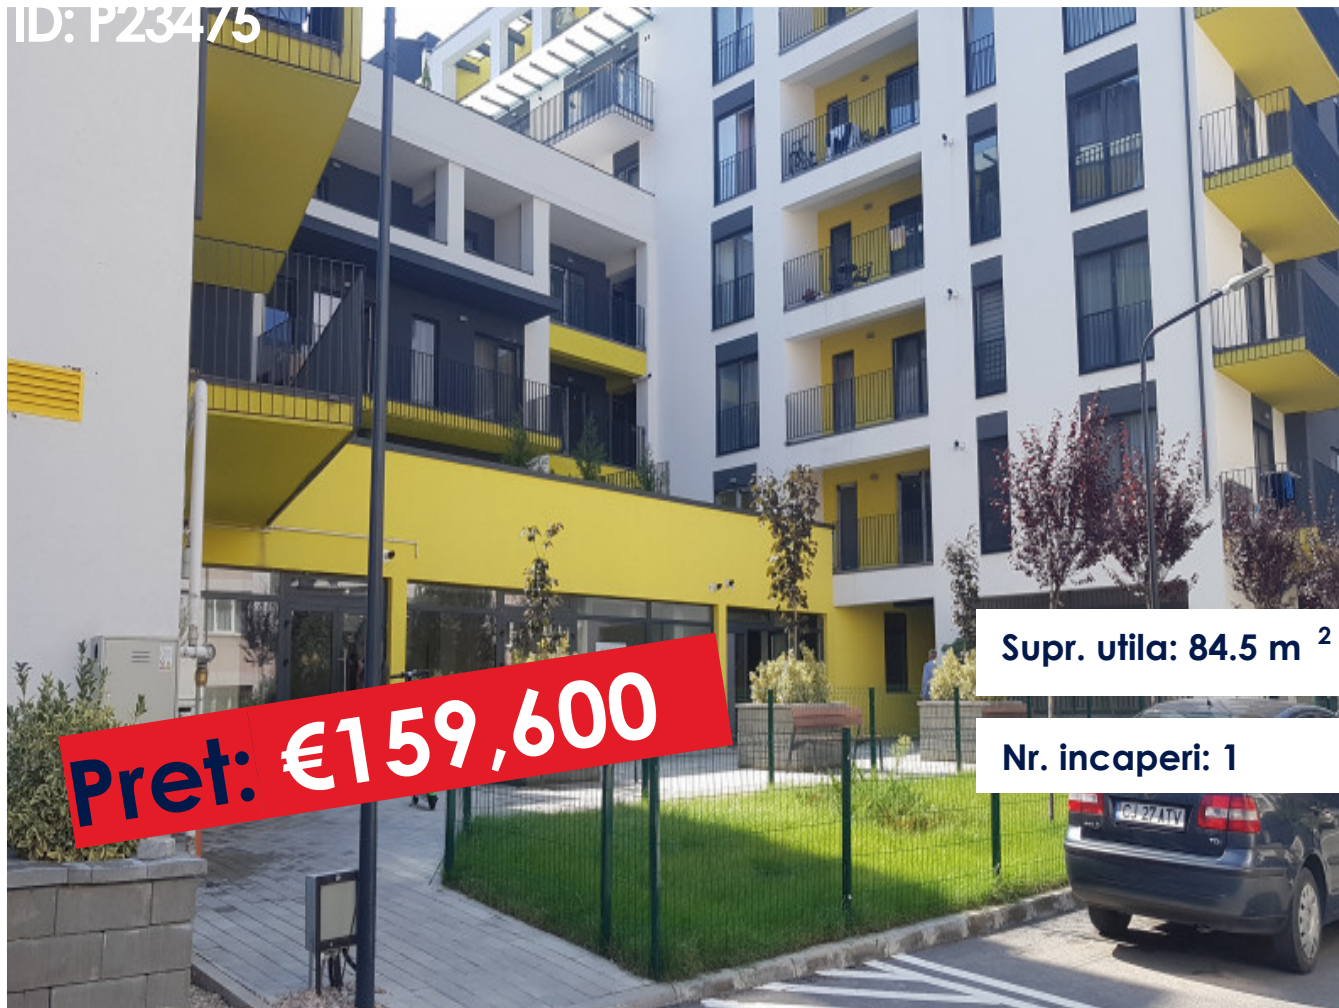

VANZARE SPATIU COMERCIAL 84MP
ANSAMBUL NOU IN CENTRU ZONA BOSCH,
NTT

DE VANZARE

ID: P23475

Supr. utila: 84.5 m²

Nr. incaperi: 1

Pret: €159,600

PERSONA DE CONTACT: CĂTĂLIN BONTE

TEL.MOBIL: 0799.994041