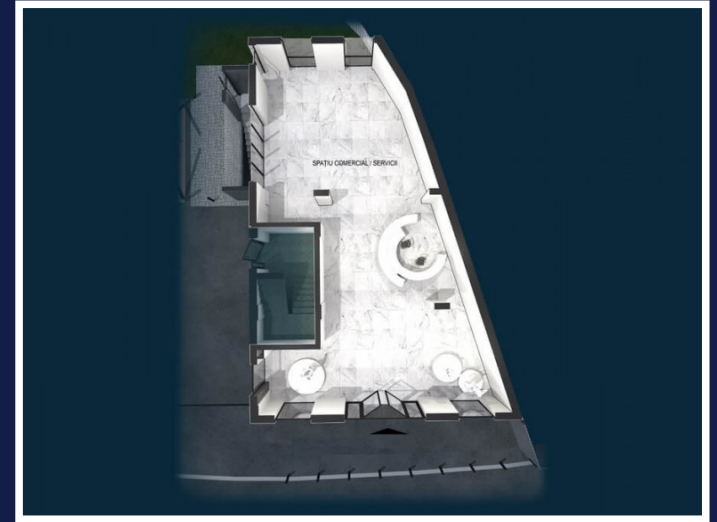

**VANZARE SPATIU COMERCIAL 131MP, ZONA  
LICEU AVRAM IANCU, IN PROIECT  
ID: P22473**

**DE VANZARE**

**Supr. utila: 131 m<sup>2</sup>**

**Nr. incaperi: 1**

**PERSOANA DE CONTACT: COTLIN BONTE**

**TEL.MOBIL: 0799.994041**