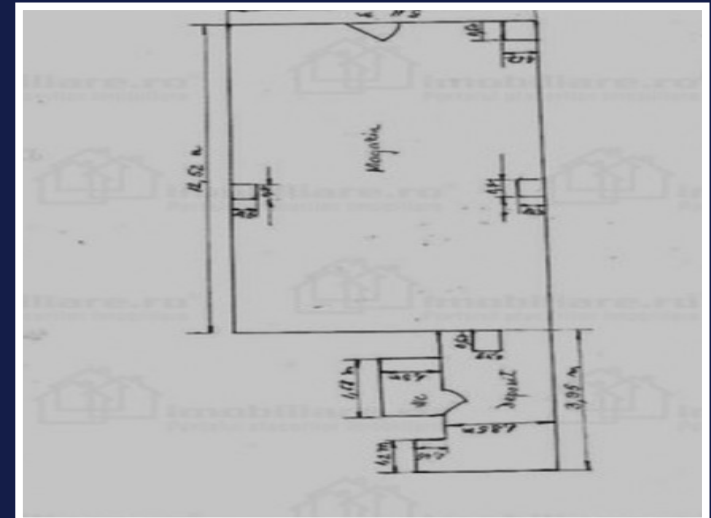

**VANZARE SPATIU COMERCIAL
ULTRACENTRAL, RANDAMENT 10 ANI
ID: P14642**

DE VANZARE

Supr. utila: 95 m²

Nr. incaperi: 2

PERSOANA DE CONTACT: CĂTĂLIN BONTE

TEL.MOBIL: 0799.994041

EMAIL: office@weltimobiliare.ro