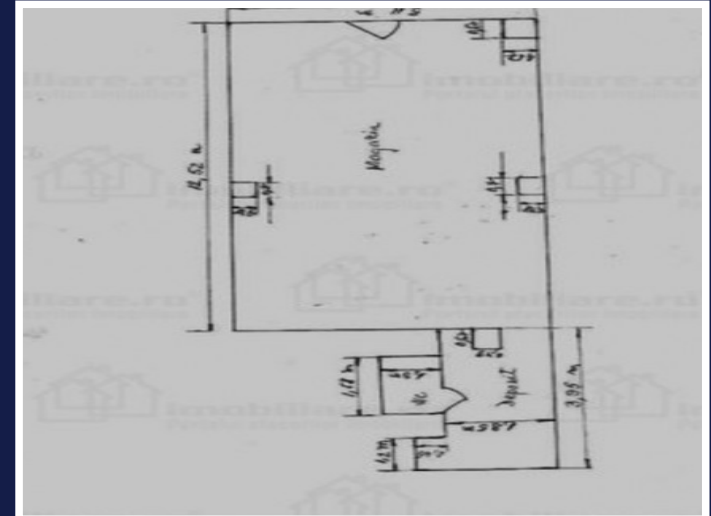

**VANZARE SPATIU COMERCIAL  
ULTRACENTRAL, RANDAMENT 10 ANI  
ID: P14642**

**DE VANZARE**

**Pret: €500,000**

**Supr. utila: 95 m<sup>2</sup>**

**Nr. incaperi: 2**

**PERSOANA DE CONTACT: CĂTĂLIN BONTE**

**TEL.MOBIL: 0799.994041**