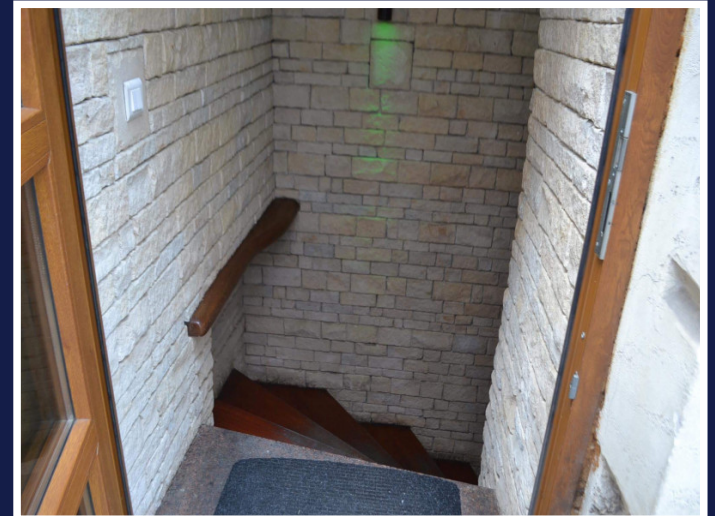

**VANZARE SPATIU COMERCIAL, CENTRUL  
ISTORIC CLUJ-NAPOCA  
ID: P14206**

**DE VANZARE**

**PERSOANA DE CONTACT: CĂTĂLIN BONTE**  
**TEL.MOBIL: 0799.994041**  
**EMAIL: office@weltimobiliare.ro**