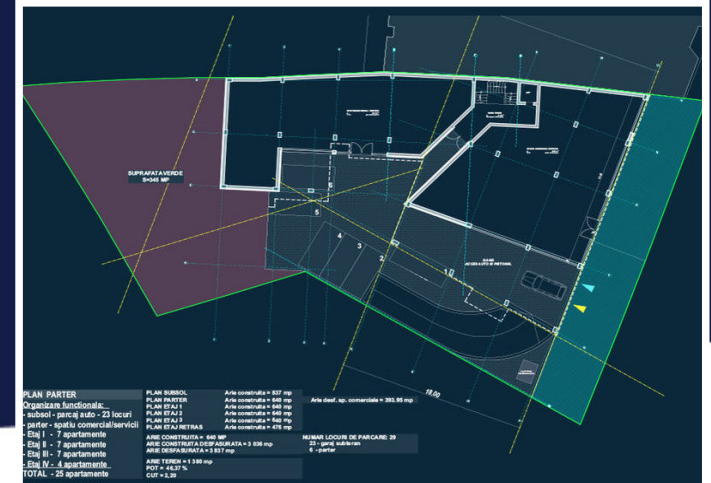

SPATIU BIROU, 216MP, ZONA
ULTRACENTRALA
ID: P10187

DE VANZARE

Pret: €407,800

Supr. utila: 216 m²

Nr. incaperi: 1

PERSONA DE CONTACT: RALUCA PAVEL
TEL.MOBIL: 0727.722245
EMAIL: office@weltimobiliare.ro