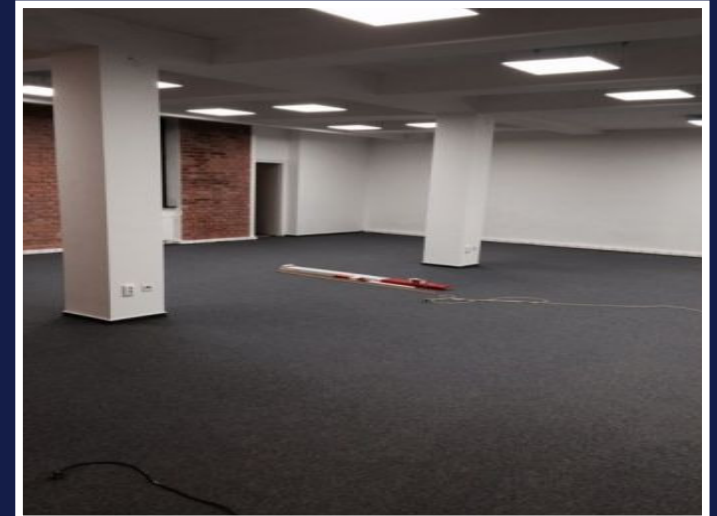

**VANZARE SPATIU COMERCIAL/BIROURI D+P,
540 MP, ZONA ULTRA CENTRALA,
CLUJ-NAPOCA**

DE VANZARE

ID: PT00T3

Supr. utila: 540 m²

Nr. incaperi: 3

Pret: €850,000

PERSOANA DE CONTACT: CĂTĂLIN BONTE

TEL.MOBIL: 0799.994041