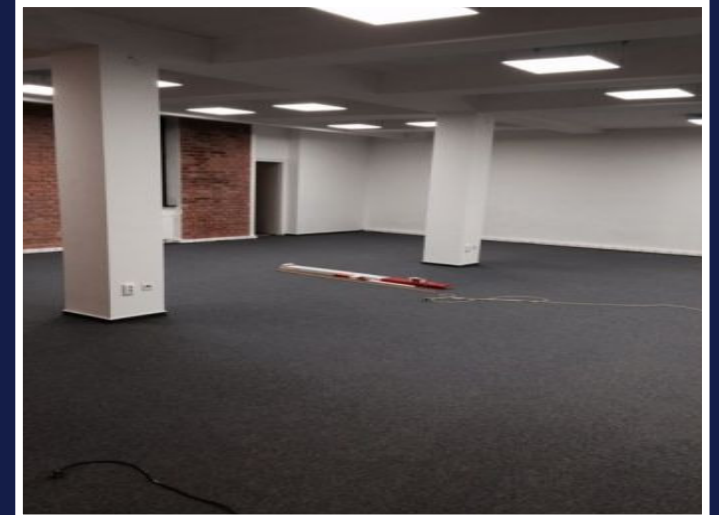

VANZARE SPATIU COMERCIAL/BIROURI D+P,
540 MP, ZONA ULTRA CENTRALA,
CLUJ-NAPOCA

DE VANZARE

ID: PT00T3

Pret: €850,000

Supr. utila: 540 m²

Nr. incaperi: 3

PERSOANA DE CONTACT: CĂTĂLIN BONTE

TEL.MOBIL: 0799.994041