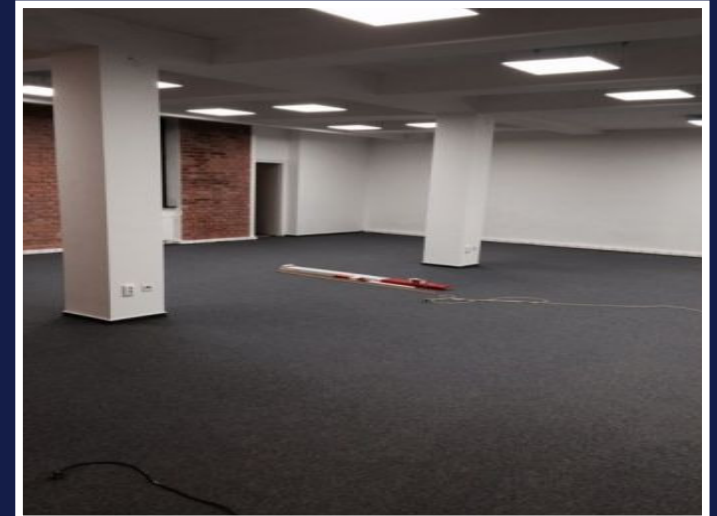

VANZARE SPATIU COMERCIAL/BIROURI D+P,
540 MP, ZONA ULTRA CENTRALA,
CLUJ-NAPOCA

DE VANZARE

ID: PT00T3

Pret: €850,000

Supr. utila: 540 m²

Nr. incaperi: 3

PERSOANA DE CONTACT: CĂTĂLIN BONTE

TEL.MOBIL: 0799.994041