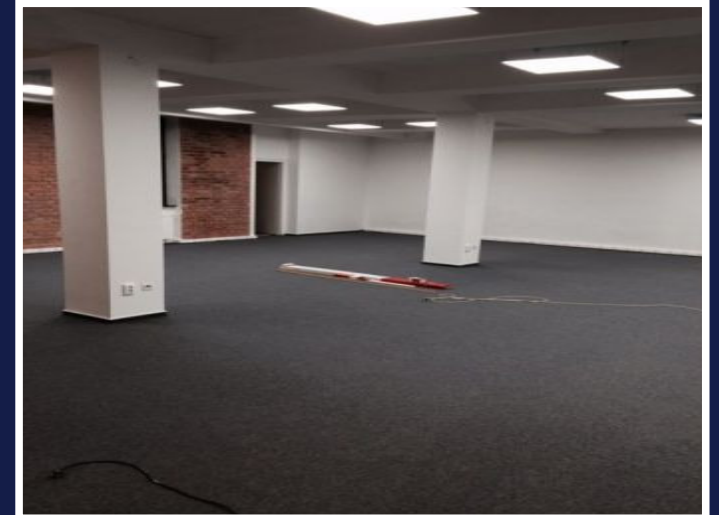

**VANZARE SPATIU COMERCIAL/BIROURI D+P,
540 MP, ZONA ULTRA CENTRALA,
CLUJ-NAPOCA**

DE VANZARE

ID: PT00T3

Pret: €850,000

Supr. utila: 540 m²

Nr. incaperi: 3

PERSOANA DE CONTACT: CĂTĂLIN BONTE

TEL.MOBIL: 0799.994041