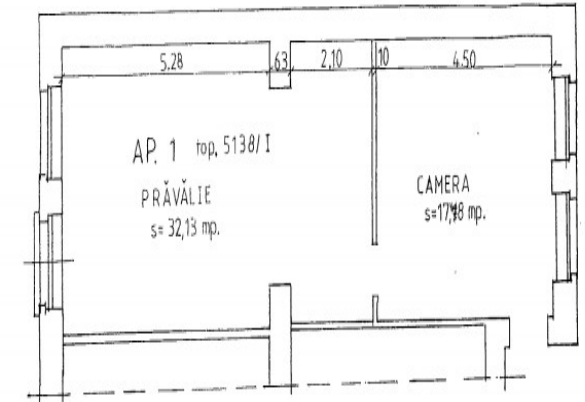

SPATIU COMERCIAL, 45 MP, PIATA ABATOR  
ID: P8290

DE VANZARE

Supr. utila: 45 m<sup>2</sup>

Nr. incaperi: 1

PERSOANA DE CONTACT: CĂTĂLIN BONTE

TEL.MOBIL: 0799.994041

EMAIL: [office@weltimobiliare.ro](mailto:office@weltimobiliare.ro)