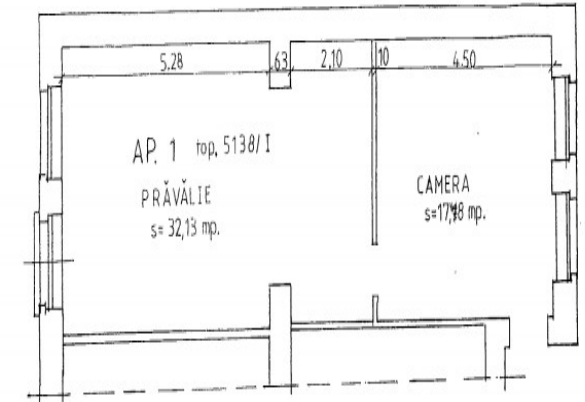

SPATIU COMERCIAL, 45 MP, PIATA ABATOR  
ID: P8290

DE VANZARE

Supr. utila: 45 m<sup>2</sup>

Nr. incaperi: 1

PERSOANA DE CONTACT: CLAUDIA ONIGA  
TEL.MOBIL: 0737.040016  
EMAIL: [office@weltimobiliare.ro](mailto:office@weltimobiliare.ro)