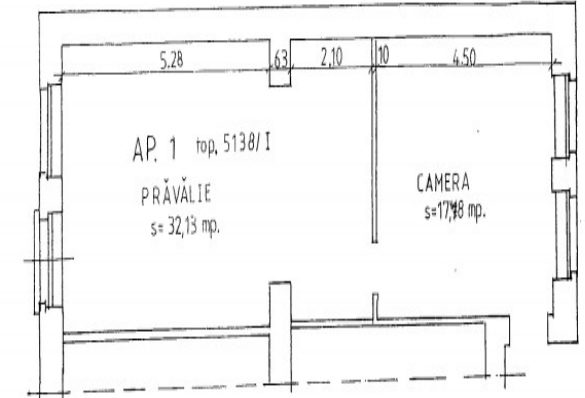

SPATIU COMERCIAL, 45 MP, PIATA ABATOR
ID: P8290

DE VANZARE

Supr. utila: 45 m²

Nr. incaperi: 1

PERSOANA DE CONTACT: CĂTĂLIN BONTE

TEL.MOBIL: 0799.994041

EMAIL: office@weltimobiliare.ro