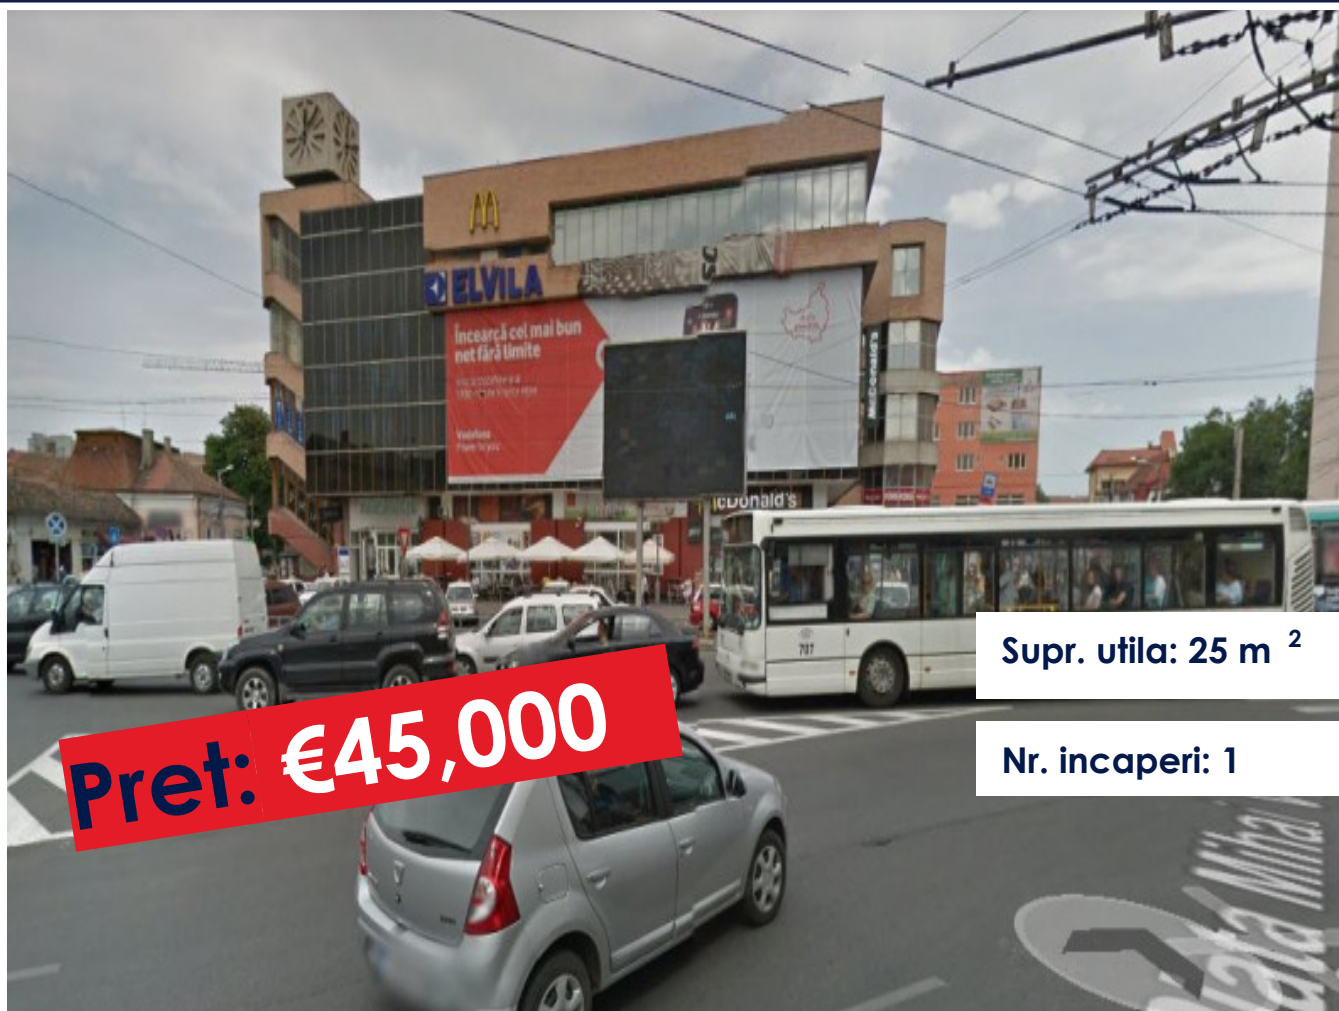

SPATIU 30MP, CENTRAL, ZONA PIETEI MIHAI
VITEAZU
ID: P8106

DE VANZARE

Supr. utila: 25 m²

Nr. incaperi: 1

Pret: €45,000

PERSOANA DE CONTACT:

TELEFON: 0264.597584

EMAIL: office@weltimobiliare.ro