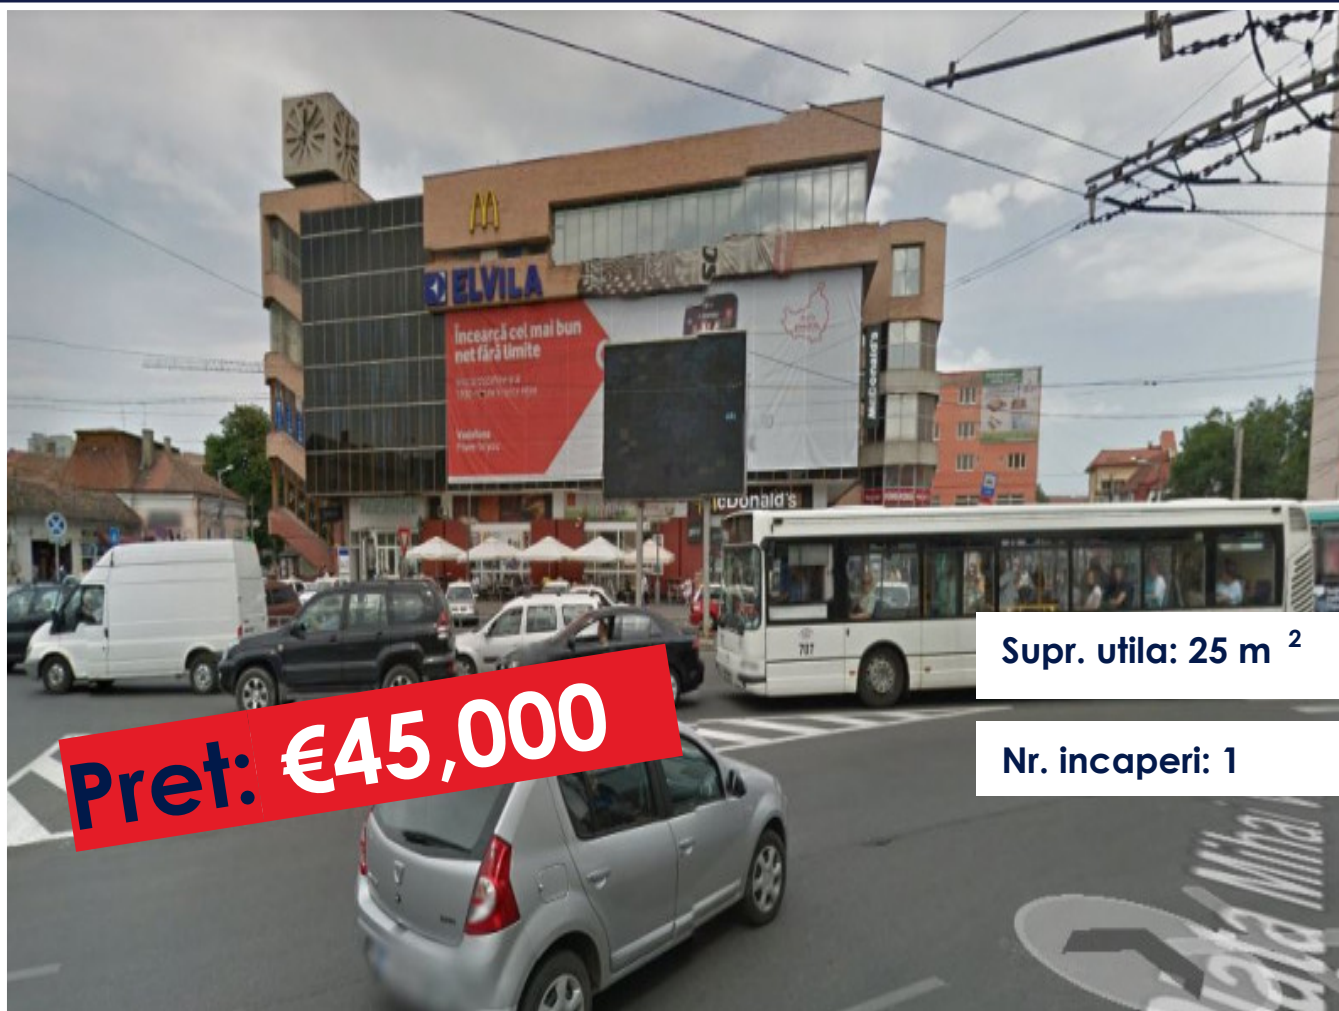

SPATIU 30MP, CENTRAL, ZONA PIETEI MIHAI
VITEAZU
ID: P8106

DE VANZARE

Supr. utila: 25 m²

Nr. incaperi: 1

Pret: €45,000

PERSOANA DE CONTACT: CLAUDIA ONIGA
TEL.MOBIL: 0737.040016
EMAIL: office@weltimobiliare.ro