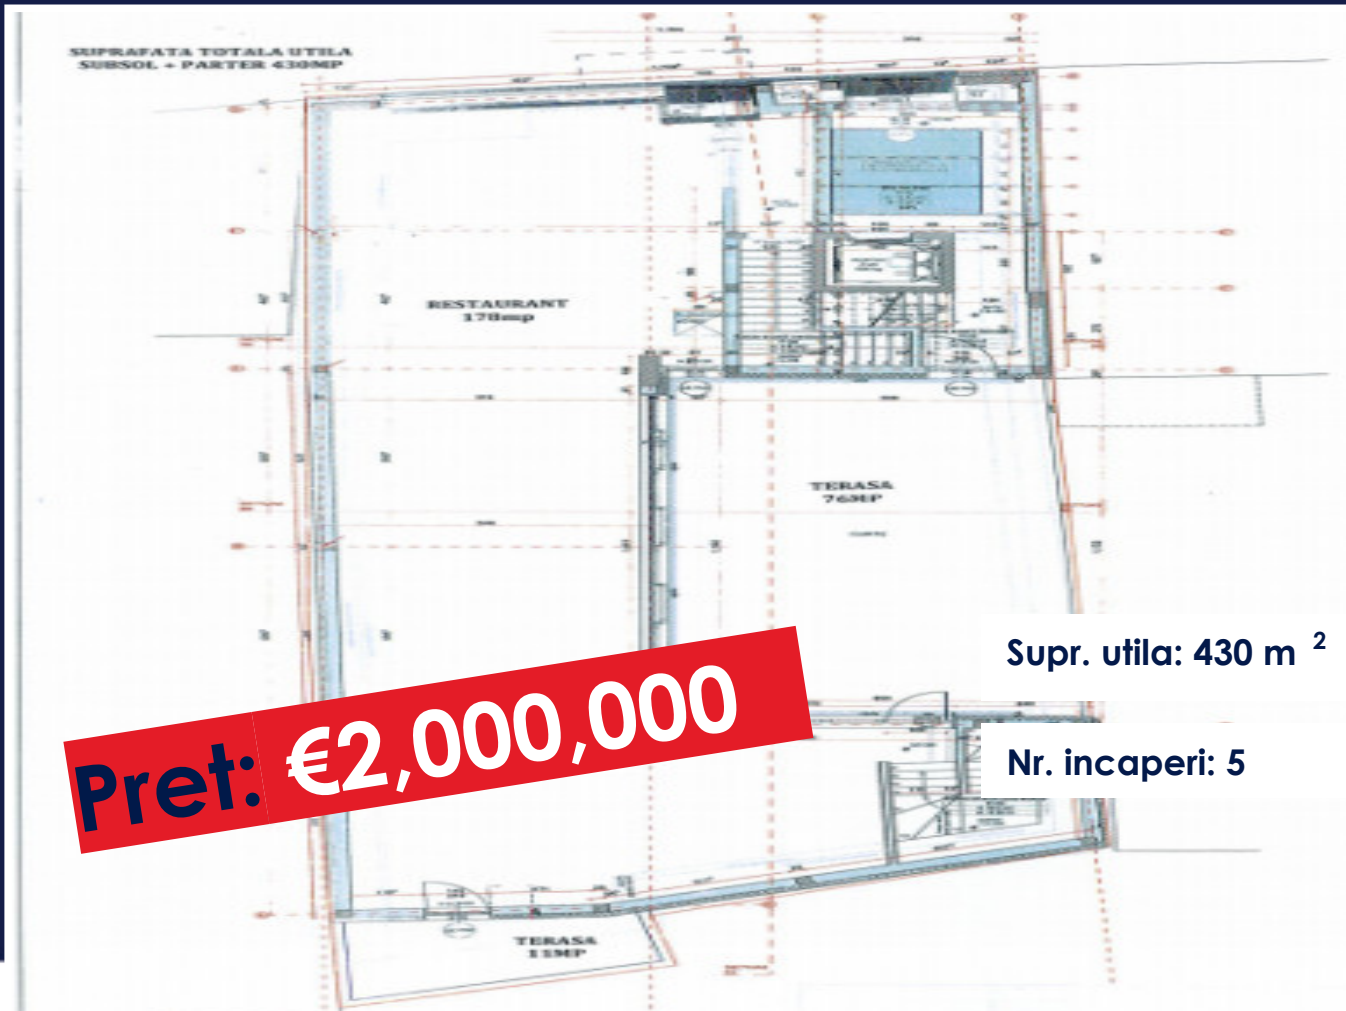

**SPATIU RESTAURANT CU TERASA 430MP,
ULTRACENTRAL
ID: P6937**

DE VANZARE

Supr. utila: 430 m²

Nr. incaperi: 5

PERSONA DE CONTACT:
TELEFON: 0264.597584
EMAIL: office@weltimobiliare.ro