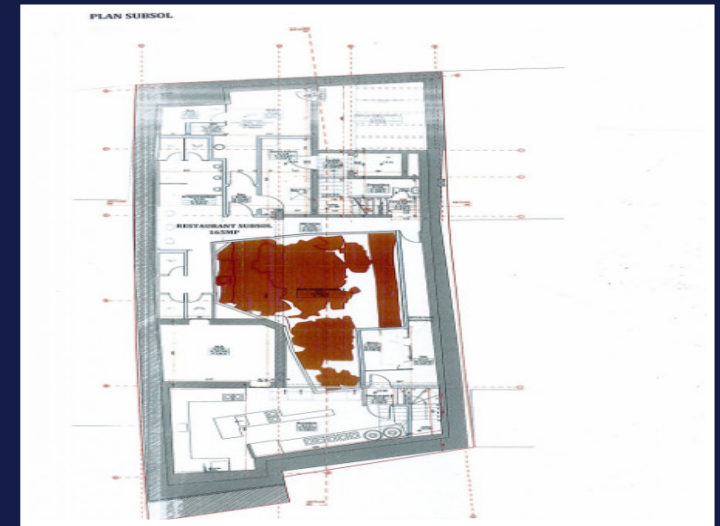

**SPATIU RESTAURANT CU TERASA 430MP,  
ULTRACENTRAL  
ID: P6937**

**DE VANZARE**

Supr. utila: 430 m<sup>2</sup>

Nr. incaperi: 5

**PERSOANA DE CONTACT: CLAUDIA ONIGA**  
TEL.MOBIL: 0737.040016  
EMAIL: [office@weltimobiliare.ro](mailto:office@weltimobiliare.ro)