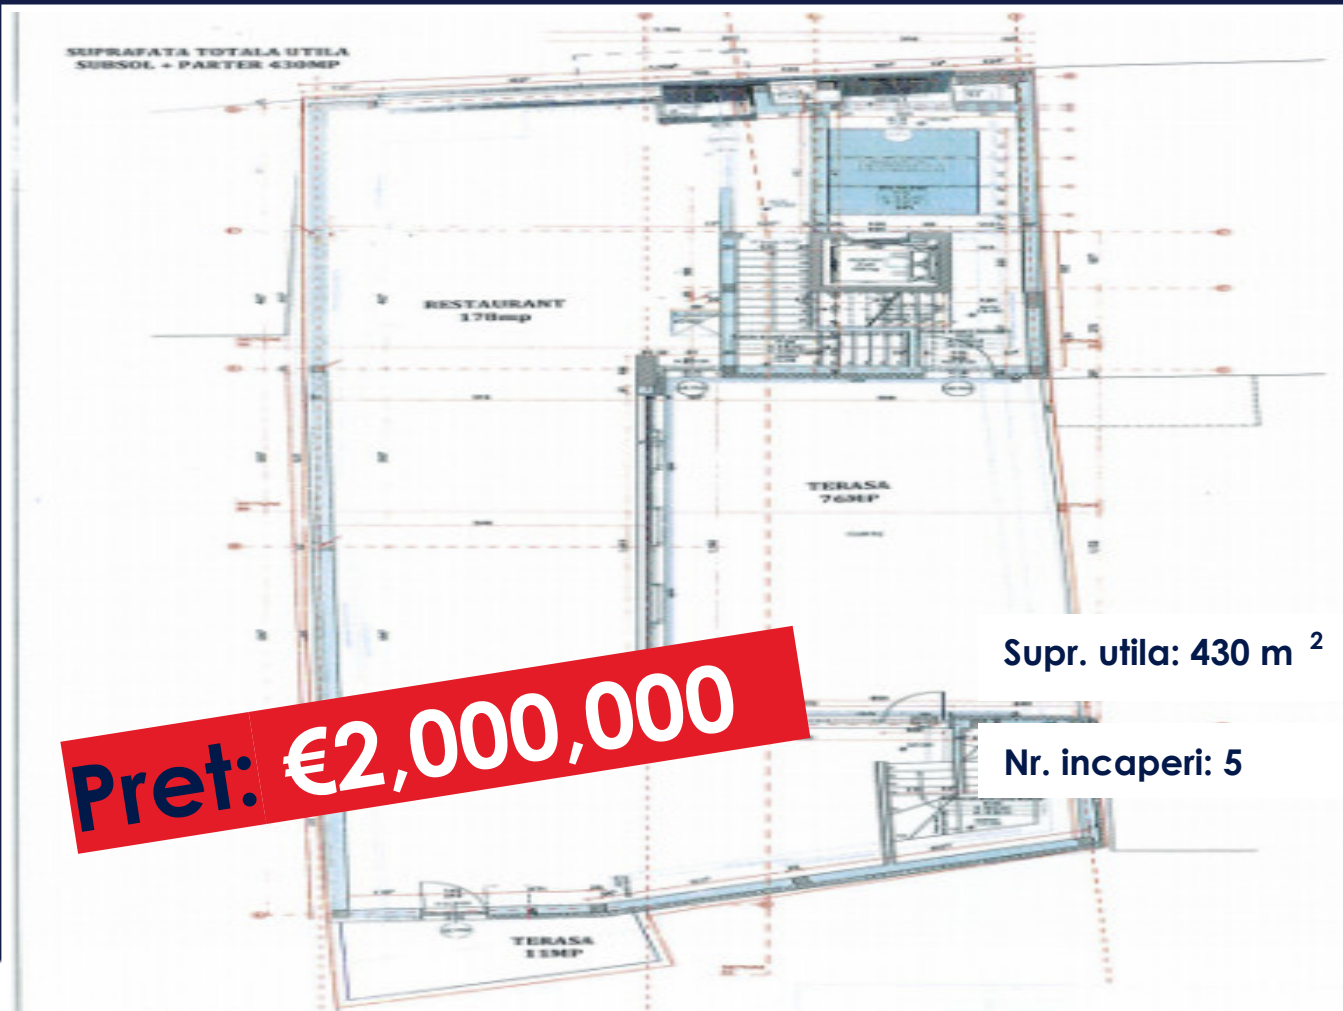

**SPATIU RESTAURANT CU TERASA 430MP,  
ULTRACENTRAL  
ID: P6937**

**DE VANZARE**

Supr. utila: 430 m<sup>2</sup>

Nr. incaperi: 5

**PERSOANA DE CONTACT: CLAUDIA ONIGA**  
TEL.MOBIL: 0737.040016  
EMAIL: [office@weltimobiliare.ro](mailto:office@weltimobiliare.ro)