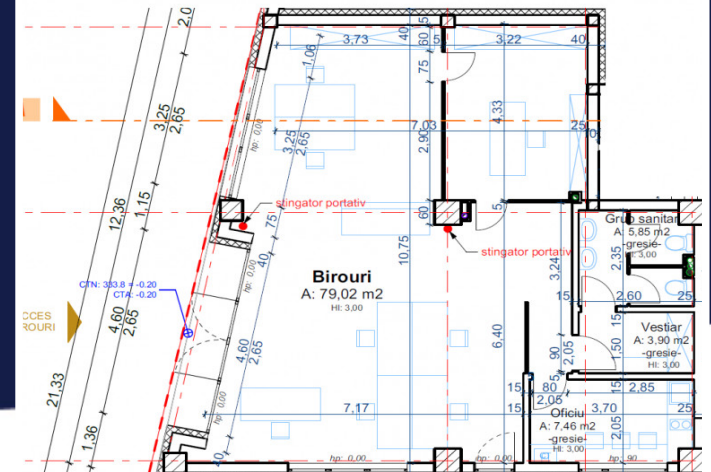

SPATIU COMERCIAL DE VANZARE IN ZONA  
GARII, 96 MP, VITRINA SI INTRARE DIN STRADA  
ID: P6372

DE VANZARE

PERSOANA DE CONTACT: MIHAI-SEBASTIAN POP  
TEL.MOBIL: 0727.228818  
EMAIL: [office@weltimobiliare.ro](mailto:office@weltimobiliare.ro)