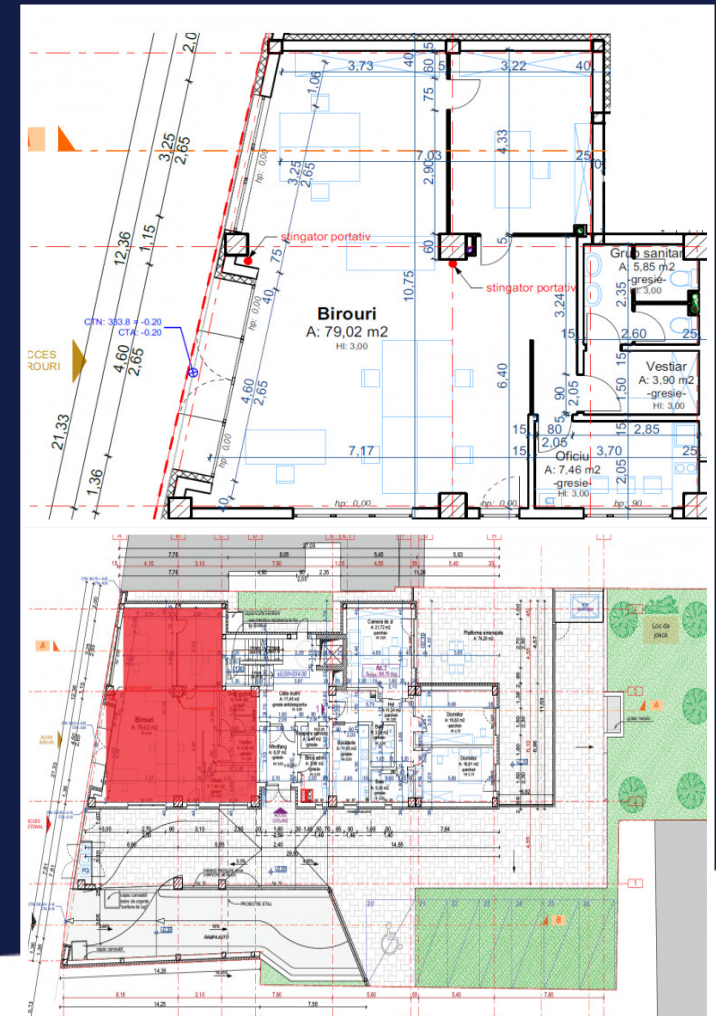

SPATIU COMERCIAL DE VANZARE IN ZONA
GARII, 96 MP, VITRINA SI INTRARE DIN STRADA
ID: P6372

DE VANZARE

Pret: €110,000

Supr. utila: 96.23
m²

Nr. incaperi: 2

PERSOANA DE CONTACT: MIHAI-SEBASTIAN POP

TEL.MOBIL: 0727.228818