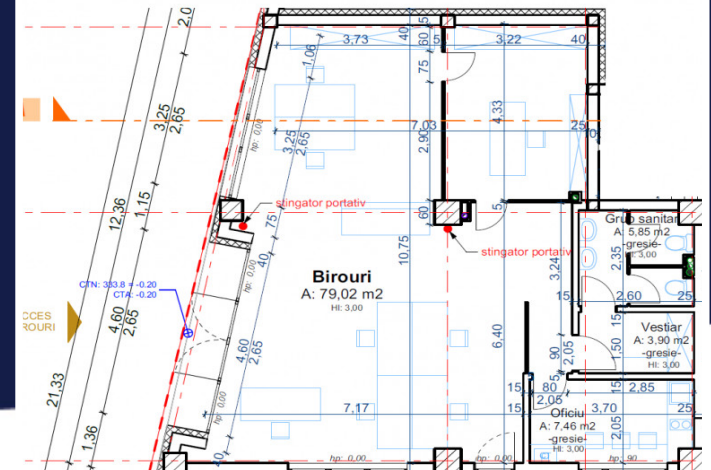

SPATIU COMERCIAL DE VANZARE IN ZONA
GARII, 96 MP, VITRINA SI INTRARE DIN STRADA
ID: P6372

DE VANZARE

PERSONA DE CONTACT: MIHAI-SEBASTIAN POP
TEL.MOBIL: 0727.228818
EMAIL: office@weltimobiliare.ro