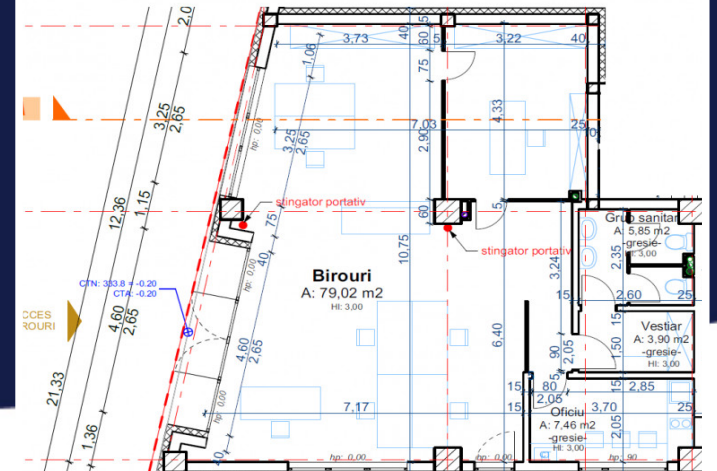

SPATIU COMERCIAL DE VANZARE IN ZONA
GARII, 96 MP, VITRINA SI INTRARE DIN STRADA
ID: P6372

DE VANZARE

PERSOANA DE CONTACT: MIHAI-SEBASTIAN POP
TEL.MOBIL: 0727.228818
EMAIL: office@weltimobiliare.ro