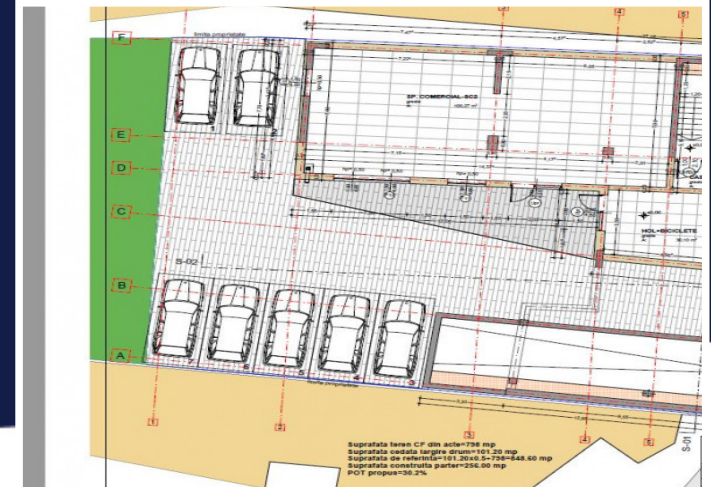

**SPATIU COMERCIAL 100MP, CENTRAL,
ZONA PIETEI MIHAI VITEAZUL
ID: P5324**

DE VANZARE

Pret: €190,000

Supr. utila: 100 m²

Nr. incaperi: 1

**PERSOANA DE CONTACT:
TELEFON: 0264.597584
EMAIL: office@weltimobiliare.ro**