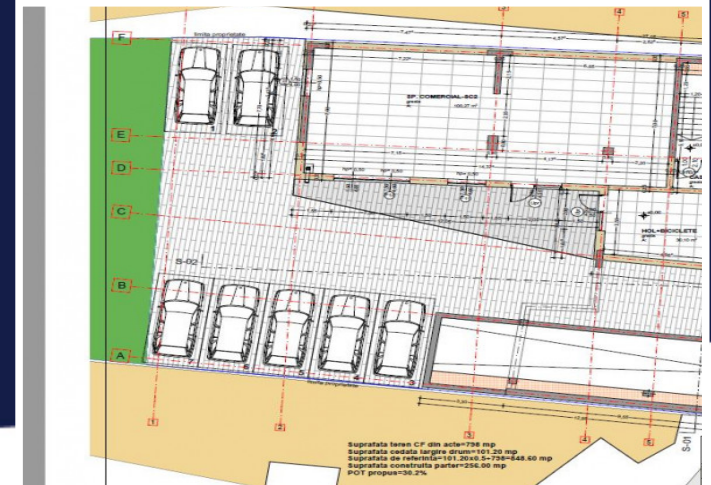

**SPATIU COMERCIAL 100MP, CENTRAL,
ZONA PIETEI MIHAI VITEAZUL
ID: P5324**

DE VANZARE

Pret: €190,000

Supr. utila: 100 m²

Nr. incaperi: 1

**PERSOANA DE CONTACT:
TELEFON: 0264.597584
EMAIL: office@weltimobiliare.ro**