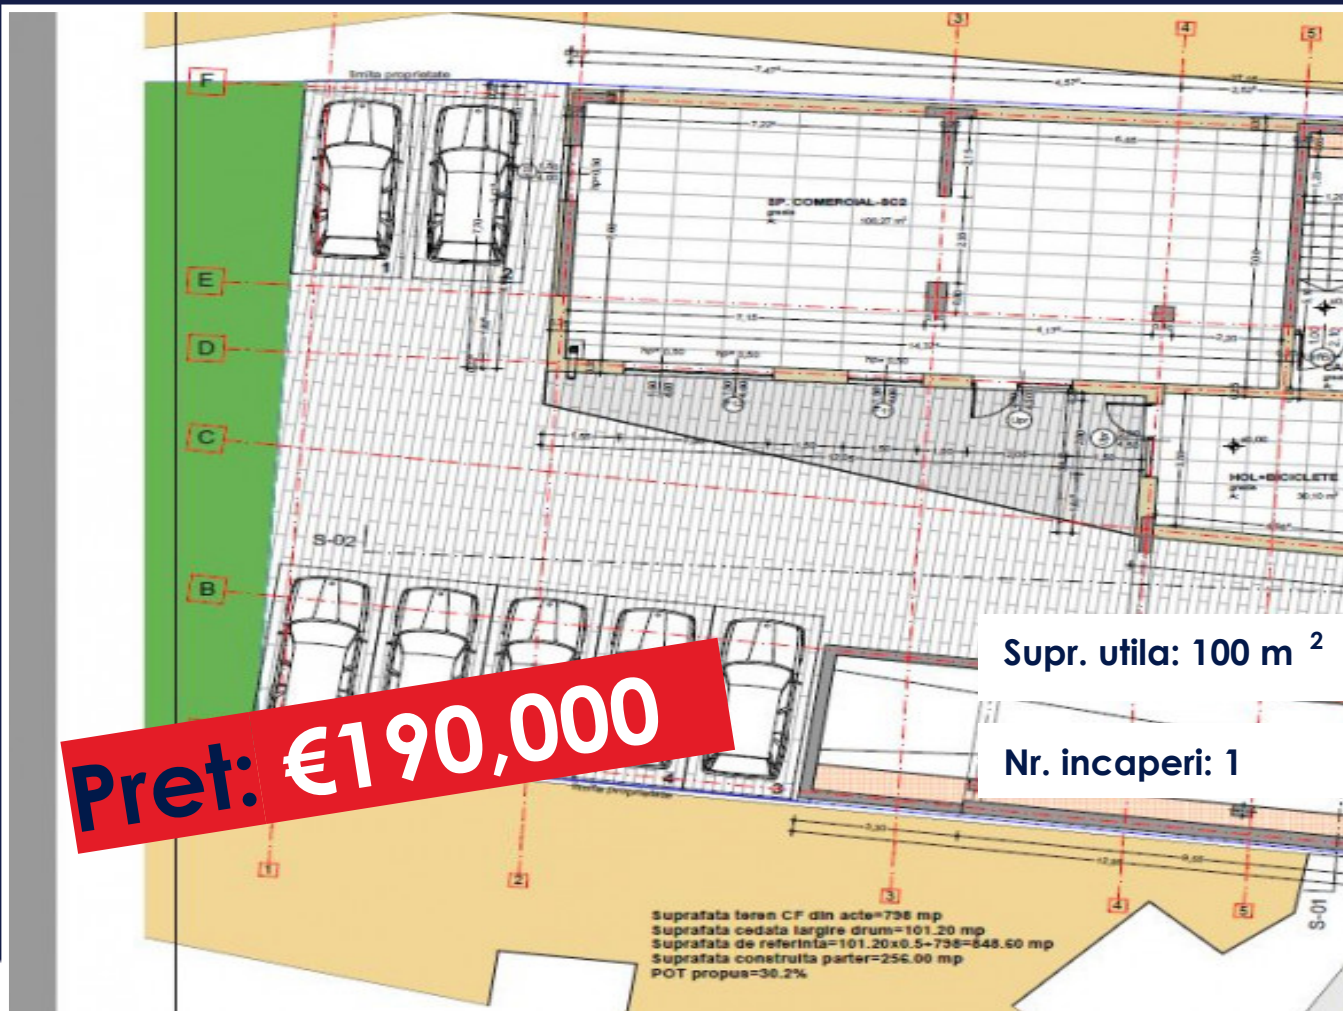

DE VANZARE SPATIU COMERCIAL 100MP,  
CENTRAL  
ID: P5324

DE VANZARE

PERSOANA DE CONTACT: CLAUDIA ONIGA

TEL.MOBIL: 0737.040016

EMAIL: [office@weltimobiliare.ro](mailto:office@weltimobiliare.ro)