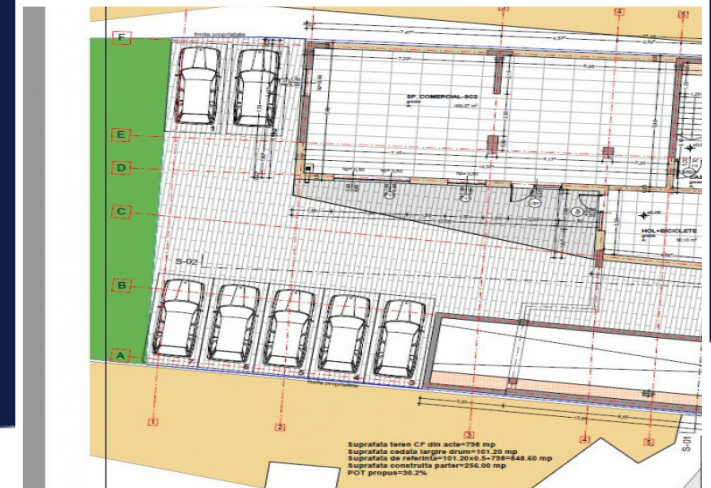

**SPATIU COMERCIAL 100MP, CENTRAL,  
ZONA PIETEI MIHAI VITEAZUL  
ID: P5324**

**DE VANZARE**

**Pret: €190,000**

**Supr. utila: 100 m<sup>2</sup>**

**Nr. incaperi: 1**

**PERSOANA DE CONTACT: CLAUDIA ONIGA**