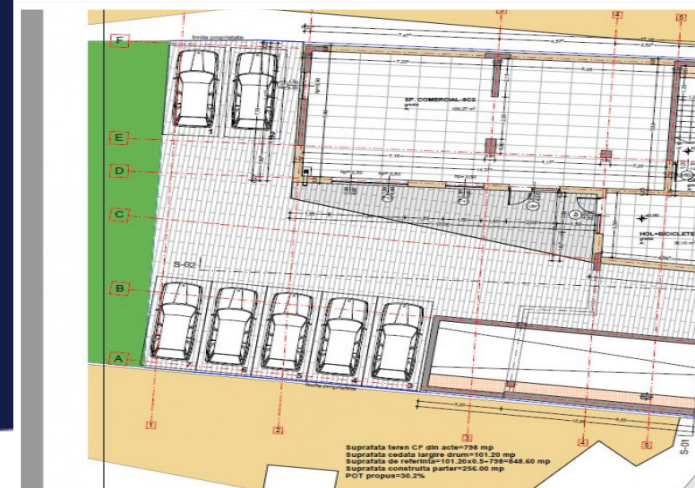

SPATIU COMERCIAL 100MP, CENTRAL,
ZONA PIETEI MIHAI VITEAZUL
ID: P5324

DE VANZARE

Pret: €190,000

Supr. utila: 100 m²

Nr. incaperi: 1

PERSOANA DE CONTACT: CLAUDIA ONIGA

TEL.MOBIL: 0737.040016

EMAIL: office@weltimobiliare.ro