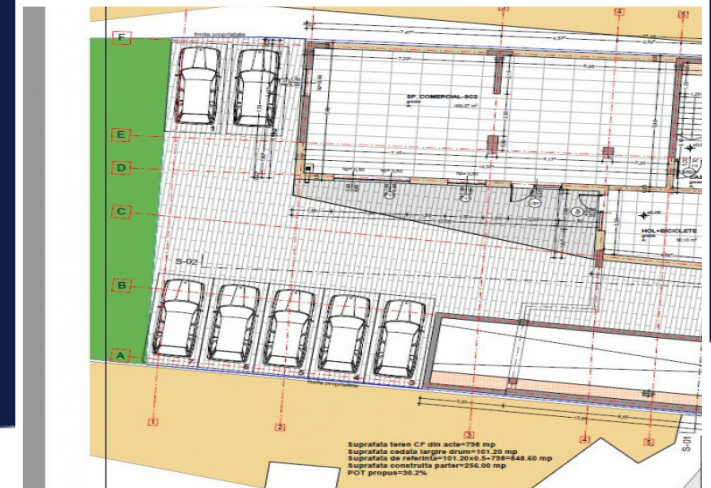

**SPATIU COMERCIAL 100MP, CENTRAL,
ZONA PIETEI MIHAI VITEAZUL
ID: P5324**

DE VANZARE

Pret: €190,000

Supr. utila: 100 m²

Nr. incaperi: 1

**PERSOANA DE CONTACT:
TELEFON: 0264.597584
EMAIL: office@weltimobiliare.ro**