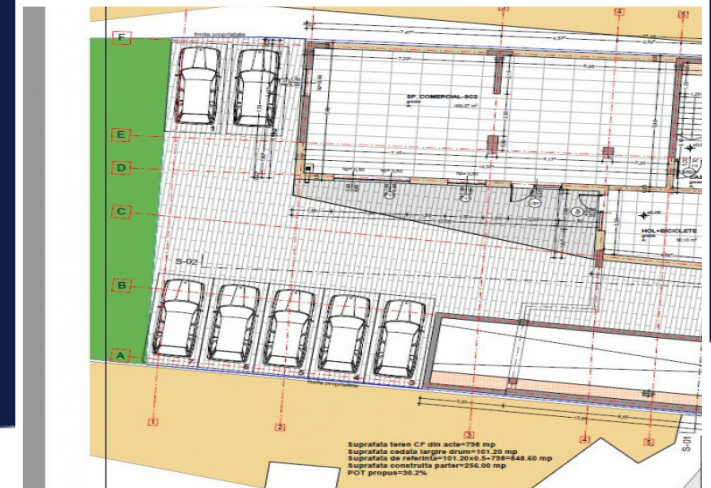

**SPATIU COMERCIAL 100MP, CENTRAL,
ZONA PIETEI MIHAI VITEAZUL
ID: P5324**

DE VANZARE

Pret: €190,000

Supr. utila: 100 m²

Nr. incaperi: 1

PERSOANA DE CONTACT: CLAUDIA ONIGA

TEL.MOBIL: 0737.040016

EMAIL: office@weltimobiliare.ro