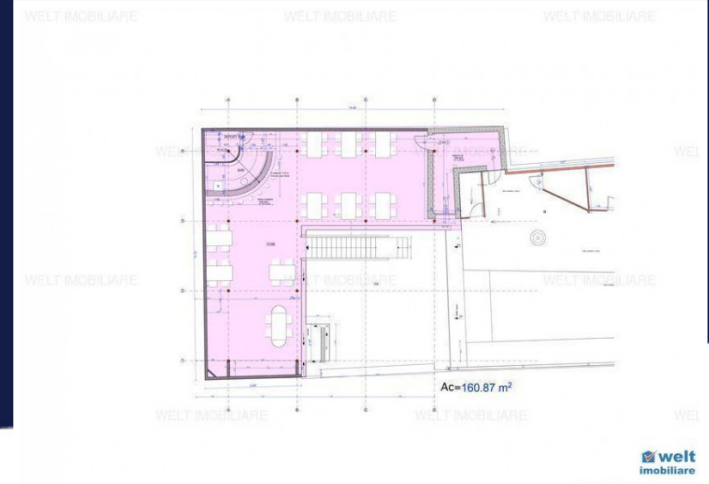

**SPATIU COMERCIAL ULTRACENTRAL 773MP,
OPORTUNITATE INVESTITIE, OFERTA RARA!
ID: 1424L**

DE VANZARE

Pret: €699,000

Supr. utila: 773 m²

Nr. incaperi: 3

Vitrina

PERSOANA DE CONTACT: COTLIN BONTE

TEL.MOBIL: 0799.994041