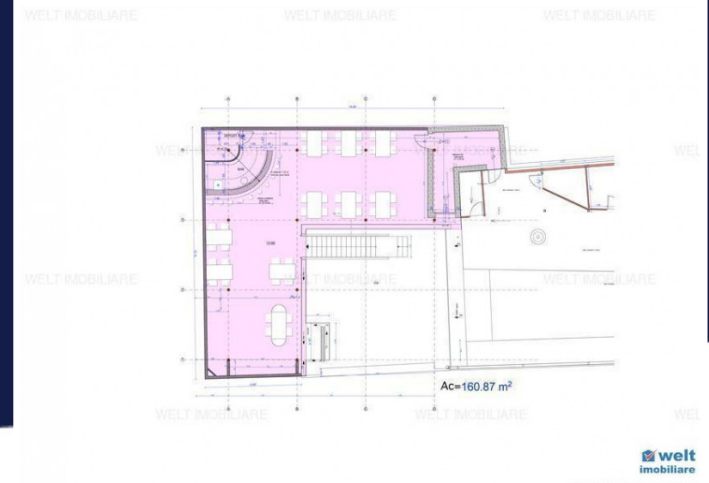

**SPATIU COMERCIAL ULTRACENTRAL 773MP,
OPORTUNITATE INVESTITIE, OFERTA RARA!
ID: 1424L**

DE VANZARE

Pret: €699,000

Supr. utila: 773 m²

Nr. incaperi: 3

Vitrina

PERSOANA DE CONTACT: COTLIN BONTE

TEL.MOBIL: 0799.994041