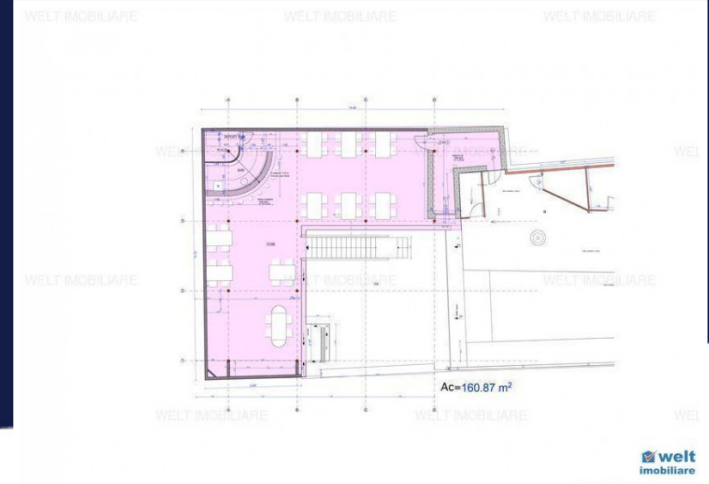

**SPATIU COMERCIAL ULTRACENTRAL 773MP,  
OPORTUNITATE INVESTITIE, OFERTA RARA!  
ID: 1424L**

**DE VANZARE**

**Pret: €699,000**

**Supr. utila: 773 m<sup>2</sup>**

**Nr. incaperi: 3**

**Vitrina**

**PERSOANA DE CONTACT: COTLIN BONTE**