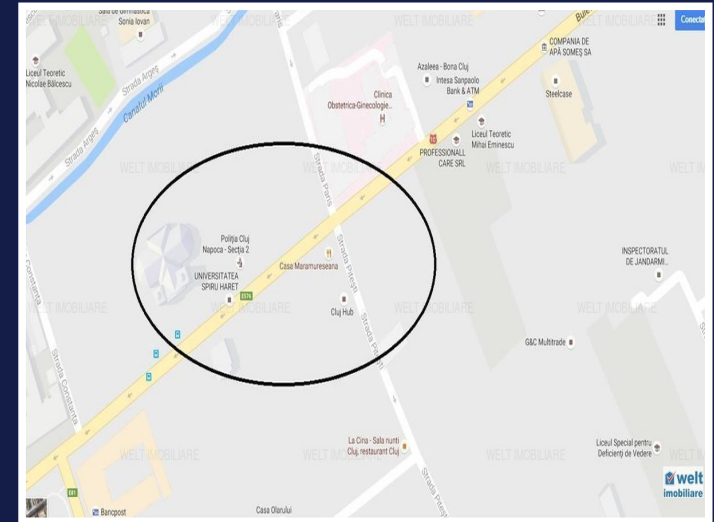

**SPATIU COMERCIAL CU CHIRIASI, IDEAL  
INVESTITIE, ZONA CENTRALA CU VAD!  
ID: 1422A**

**DE VANZARE**

**Supr. utila: 46 m<sup>2</sup>**

**Nr. incaperi: 1**

**Vitrina**

**PERSOANA DE CONTACT: CĂTĂLIN BONTE**