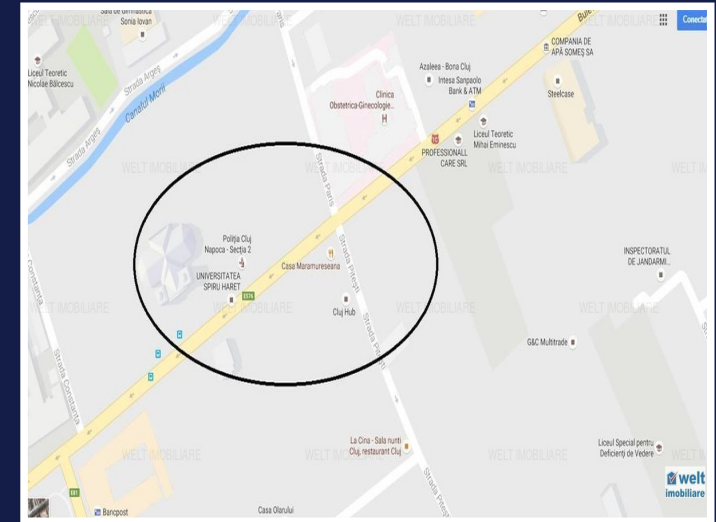

**SPATIU COMERCIAL CU CHIRIASI, IDEAL
INVESTITIE, ZONA CENTRALA CU VAD!
ID: 1422A**

DE VANZARE

Supr. utila: 46 m²

Nr. incaperi: 1

Vitrina

PERSOANA DE CONTACT: COTLIN BONTE

TEL.MOBIL: 0799.994041

EMAIL: office@weltimobiliare.ro