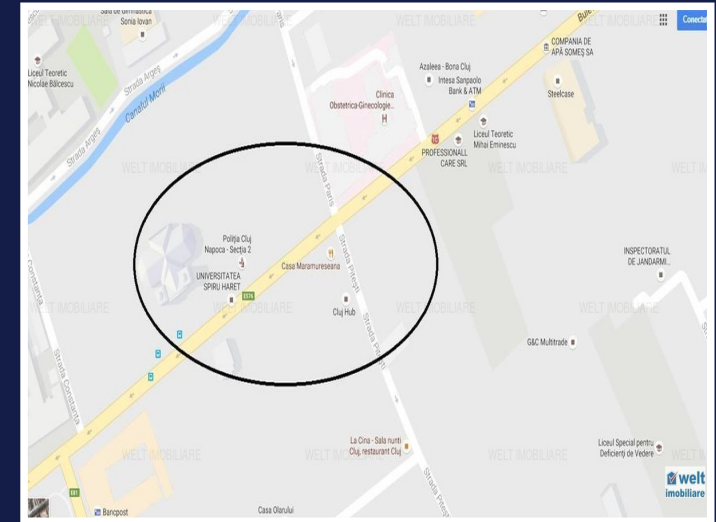

**SPATIU COMERCIAL CU CHIRIASI, IDEAL
INVESTITIE, ZONA CENTRALA CU VAD!
ID: 1422A**

DE VANZARE

Supr. utila: 46 m²

Nr. incaperi: 1

Vitrina

PERSOANA DE CONTACT: CĂTĂLIN BONTE

TEL.MOBIL: 0799.994041

EMAIL: office@weltimobiliare.ro