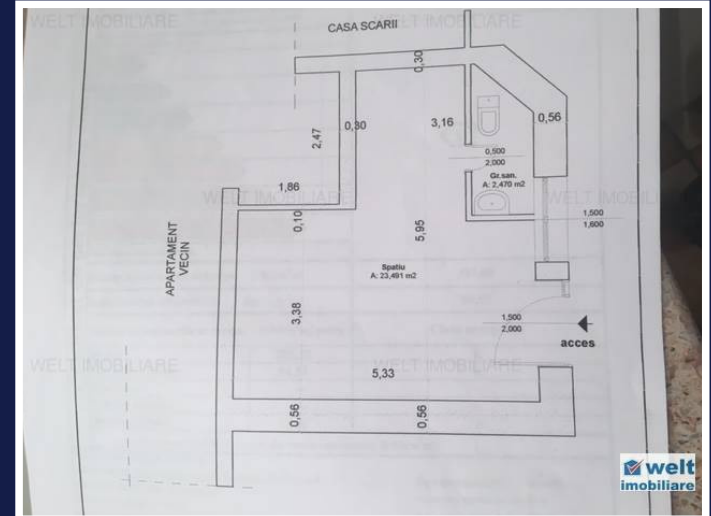

VANZARE SPATIU COMERCIAL ZONA  
ULTRACENTRALA CU VAD, INVESTITIE  
EXCELENTA

DE VANZARE

ID: 14210

Supr. utila: 25 m<sup>2</sup>

Nr. incaperi: 1

Vitrina

PERSOANA DE CONTACT: COTLIN BONTE

TEL.MOBIL: 0799.994041