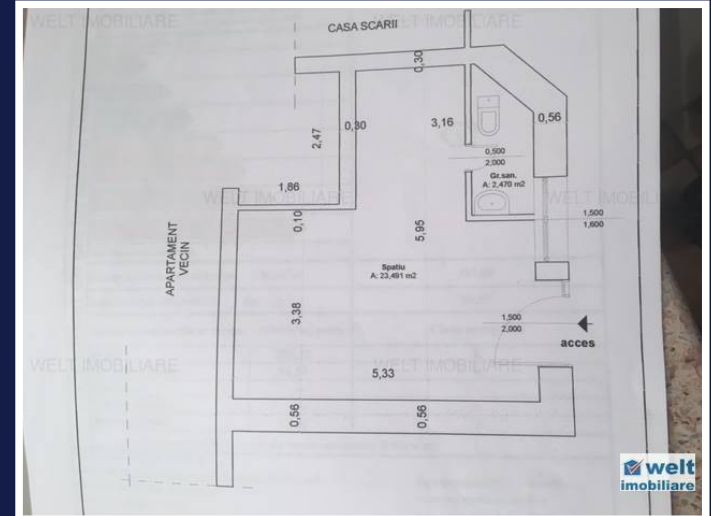

# DE VANZARE

ID: 14210

Supr. utila: 25 m<sup>2</sup>

Nr. incaperi: 1

Vitrina

**Pret: €114,500**

PERSOANA DE CONTACT: COTLIN BONTE

TEL.MOBIL: 0799.994041