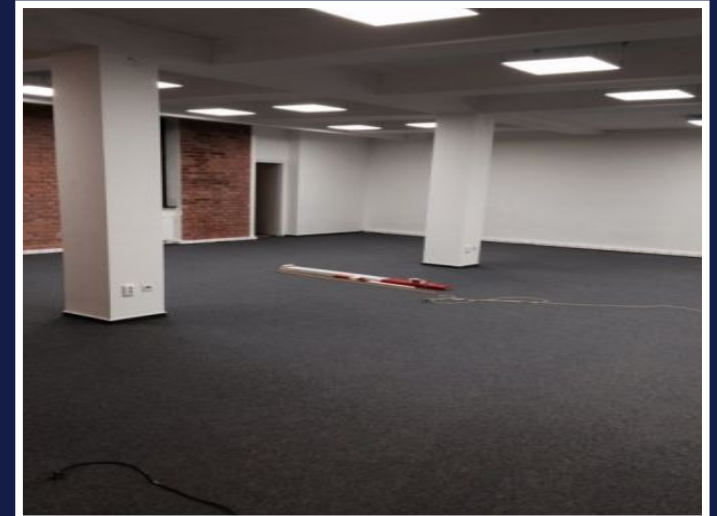

VANZARE SPATIU COMERCIAL/BIROURI D+P,
540 MP, ZONA ULTRA CENTRALA,
CLUJ-NAPOCA

DE VANZARE

ID: T42TH

Pret: €850,000

Supr. utila: 540 m²

Nr. incaperi: 3

PERSOANA DE CONTACT: CĂTĂLIN BONTE

TEL.MOBIL: 0799.994041