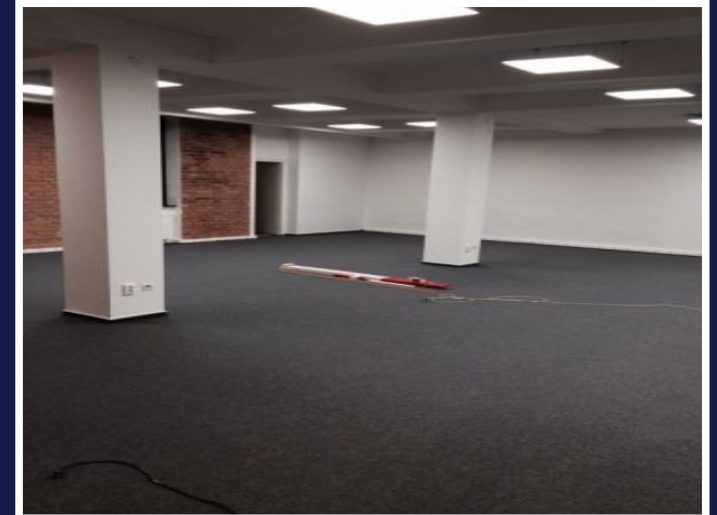

VANZARE SPATIU COMERCIAL/BIROURI D+P,  
540 MP, ZONA ULTRA CENTRALA,  
CLUJ-NAPOCA

DE VANZARE

ID: T42TH

**Pret: €850,000**

Supr. utila: 540 m<sup>2</sup>

Nr. incaperi: 3

PERSOANA DE CONTACT: CĂTĂLIN BONTE

TEL.MOBIL: 0799.994041