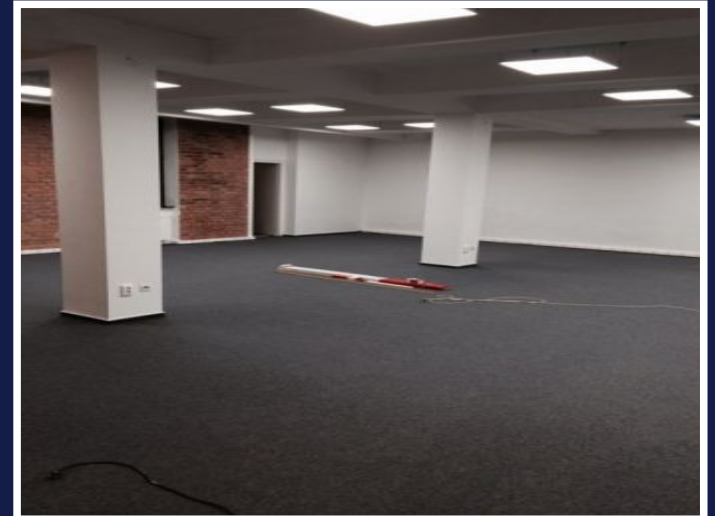

**VANZARE SPATIU COMERCIAL/BIROURI D+P,
540 MP, ZONA ULTRA CENTRALA,
CLUJ-NAPOCA**

DE VANZARE

ID: T42TH

Pret: €850,000

Supr. utila: 540 m²

Nr. incaperi: 3

PERSOANA DE CONTACT: CĂTĂLIN BONTE

TEL.MOBIL: 0799.994041