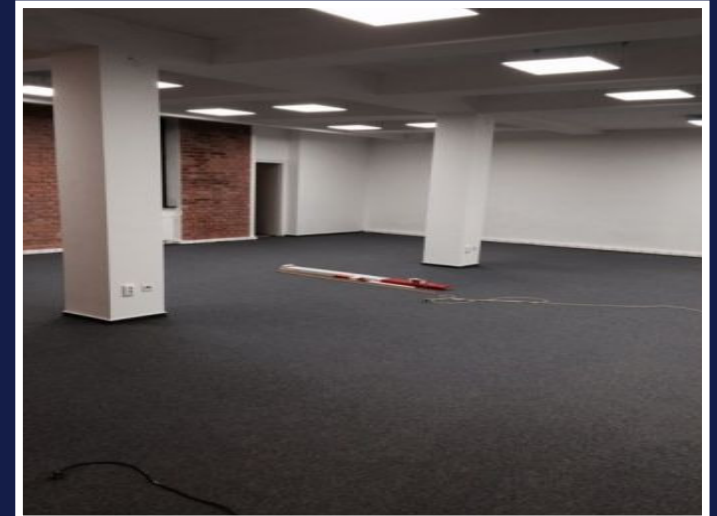

VANZARE SPATIU COMERCIAL/BIROURI D+P,  
540 MP, ZONA ULTRA CENTRALA,  
CLUJ-NAPOCA

DE VANZARE

ID: T42TH

Pret: €850,000

Supr. utila: 540 m<sup>2</sup>

Nr. incaperi: 3

PERSOANA DE CONTACT: CĂTĂLIN BONTE

TEL.MOBIL: 0799.994041