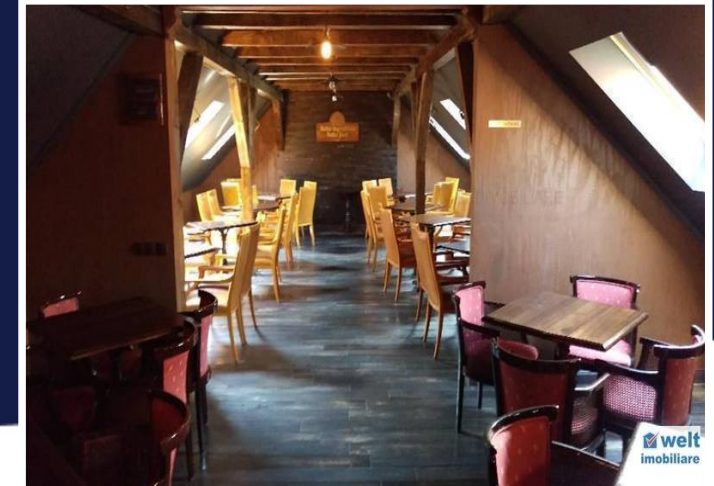

SPATIU COMERCIAL , 300 MP, CENTRU
ID: 14208

DE VANZARE

TELEFON: 0264.597584

EMAIL: office@weltimobiliare.ro