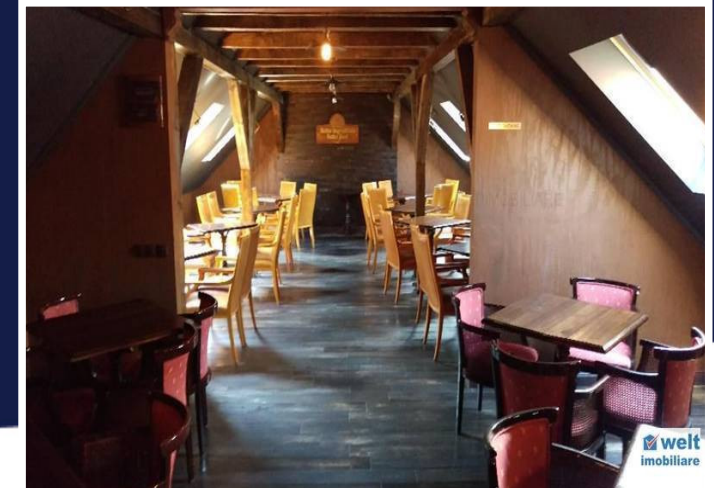

SPATIU COMERCIAL , 300 MP, CENTRU  
ID: 14208

DE VANZARE

PERSOANA DE CONTACT: CLAUDIA ONIGA  
TEL.MOBIL: 0737.040016  
EMAIL: [office@weltimobiliare.ro](mailto:office@weltimobiliare.ro)