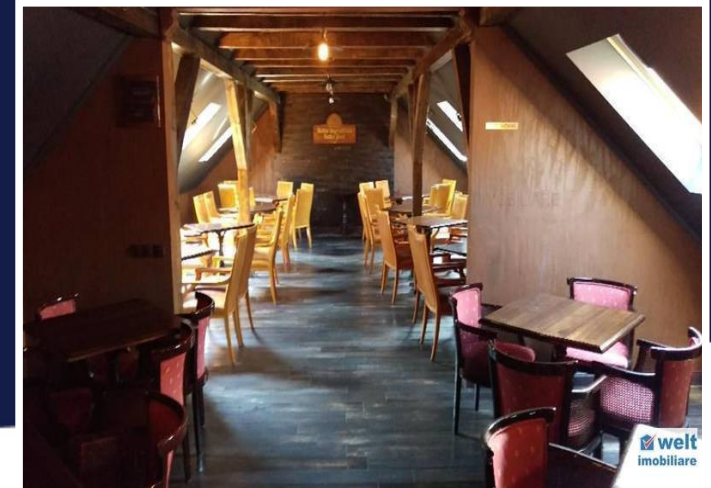

SPATIU COMERCIAL DE VANZARE, 300 MP,
CENTRU
ID: 14208

DE VANZARE

Pret: €500,000

Supr. utila: 300 m²

Nr. incaperi: 4

PERSOANA DE CONTACT: CLAUDIA ONIGA
TEL.MOBIL: 0737.040016
EMAIL: office@weltimobiliare.ro