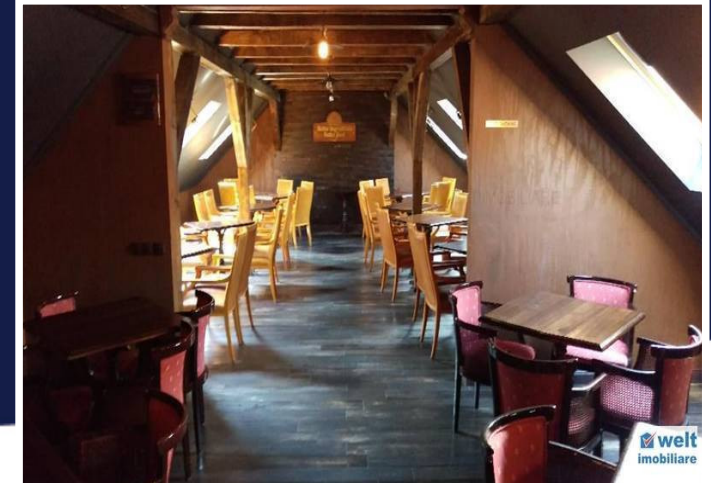

SPATIU COMERCIAL, 300 MP, CENTRU
ID: 14208

DE VANZARE

Supr. utila: 300 m²

Nr. incaperi: 4

PERSOANA DE CONTACT: CĂTĂLIN BONTE

TEL.MOBIL: 0799.994041

EMAIL: office@weltimobiliare.ro