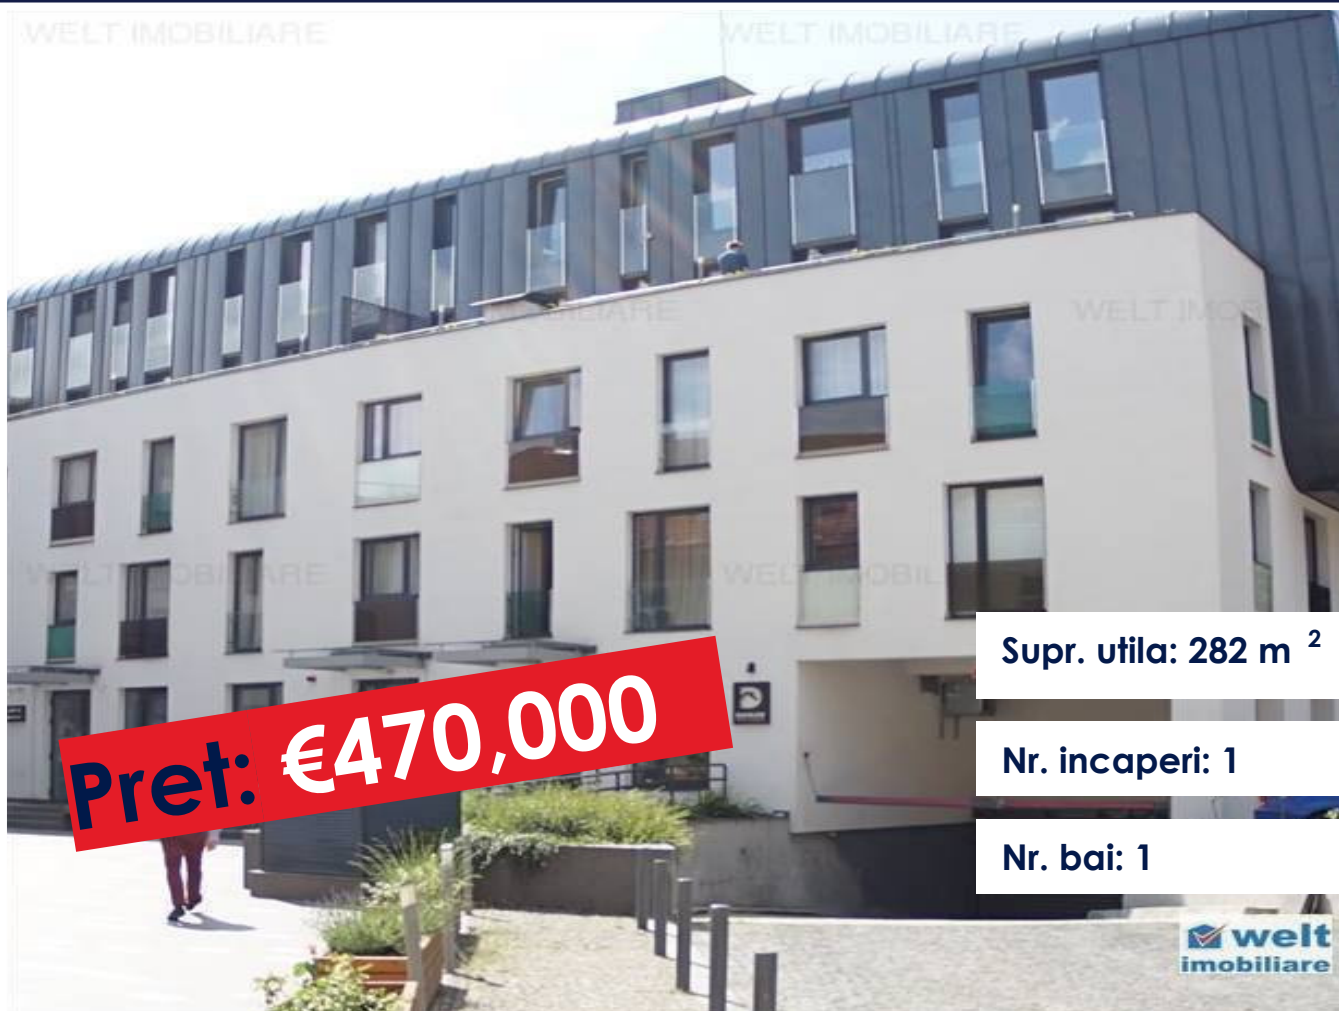

SPATIU BIROU, ZONA CENTRALA, 282 MP
ID: 141RT

DE VANZARE

Supr. utila: 282 m²

Nr. incaperi: 1

Nr. bai: 1

PERSOANA DE CONTACT: CLAUDIA ONIGA

TEL.MOBIL: 0737.040016

EMAIL: office@weltimobiliare.ro