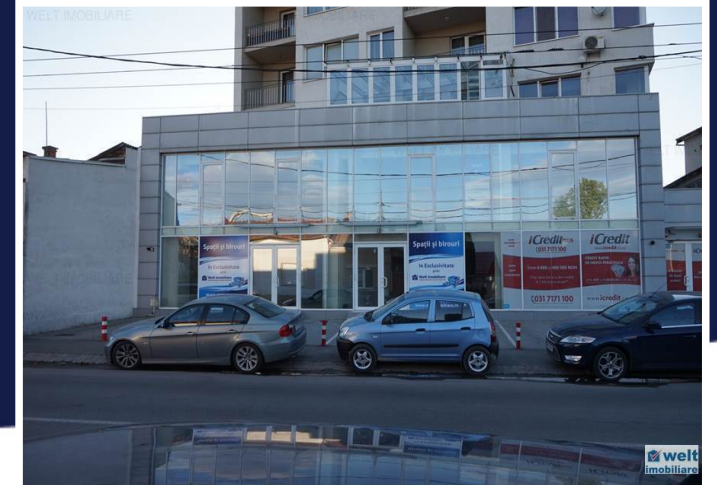

**VANZARE EXCLUSIVA 395MP SPATII
COMERCIALE SI BIROURI, STRADA TRAIAN,
CLUJ-NAPOCA**

DE VANZARE

ID: 14TR1

PERSOANA DE CONTACT: CĂTĂLIN BONTE
TEL.MOBIL: 0799.994041
EMAIL: office@weltimobiliare.ro