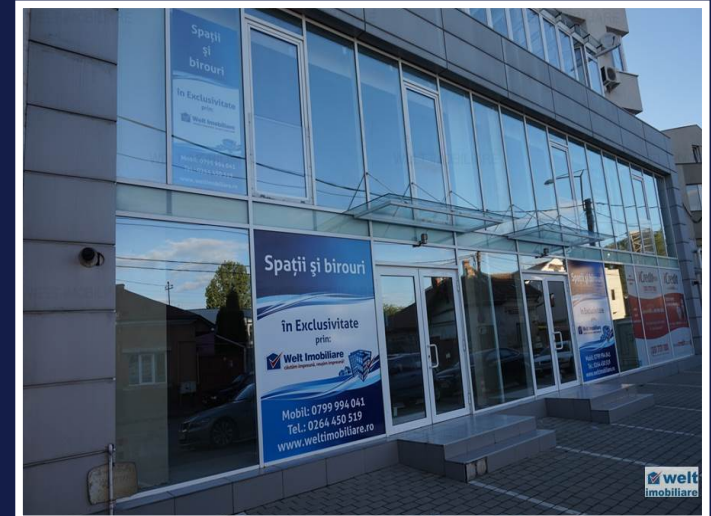

**VANZARE EXCLUSIVA 395MP SPATII
COMERCIALE SI BIROURI, STRADA TRAIAN,
CLUJ-NAPOCA**

DE VANZARE

ID: 14TR1

PERSOANA DE CONTACT: CĂTĂLIN BONTE
TEL.MOBIL: 0799.994041
EMAIL: office@weltimobiliare.ro