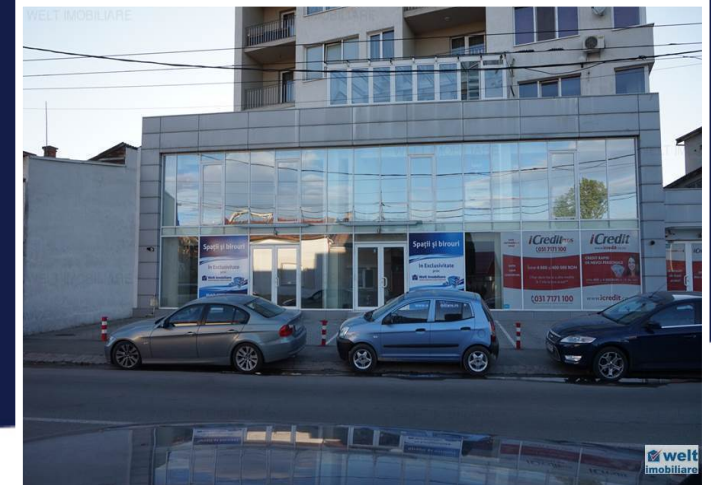

**VANZARE EXCLUSIVA 395MP SPATII
COMERCIALE SI BIROURI, STRADA TRAIAN,
CLUJ-NAPOCA**

DE VANZARE

ID: 14TR1

PERSOANA DE CONTACT: CĂTĂLIN BONTE
TEL.MOBIL: 0799.994041
EMAIL: office@weltimobiliare.ro