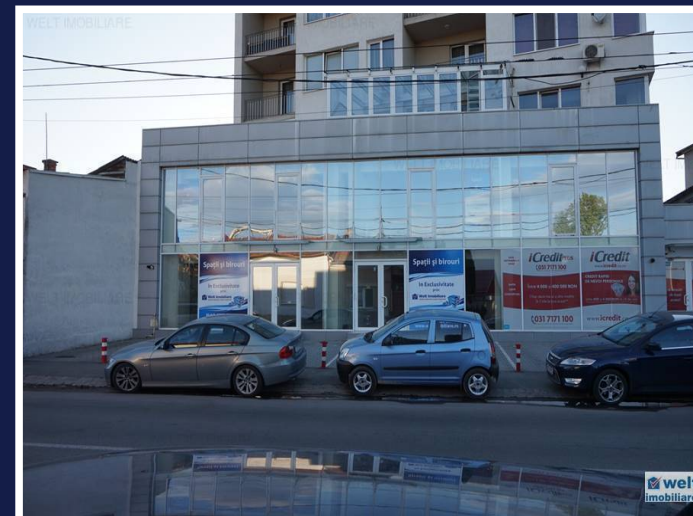

**VANZARE SPATIU COMERCIAL 89 MP OPEN  
SPACE, STRADA TRAIAN, IMOBIL NOU  
ID: 141Q2**

**DE VANZARE**

**PERSOANA DE CONTACT: COTLIN BONTE**  
**TEL.MOBIL: 0799.994041**  
**EMAIL: [office@weltimobiliare.ro](mailto:office@weltimobiliare.ro)**