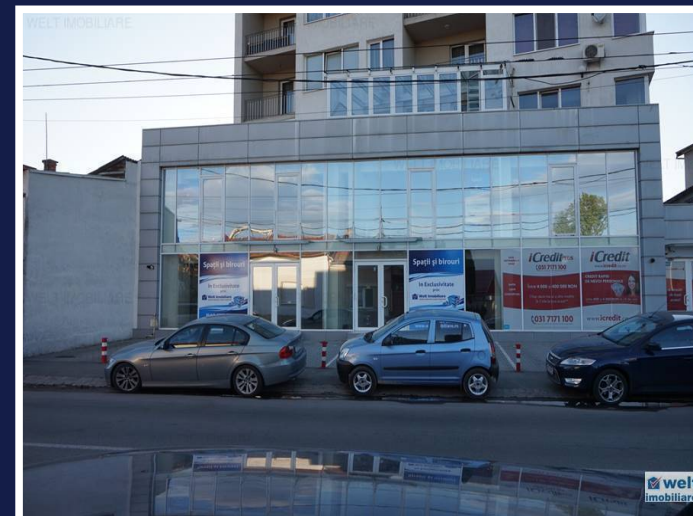

**VANZARE SPATIU COMERCIAL 89 MP OPEN
SPACE, STRADA TRAIAN, IMOBIL NOU
ID: 141Q2**

DE VANZARE

PERSOANA DE CONTACT: COTLIN BONTE

TEL.MOBIL: 0799.994041

EMAIL: office@weltimobiliare.ro