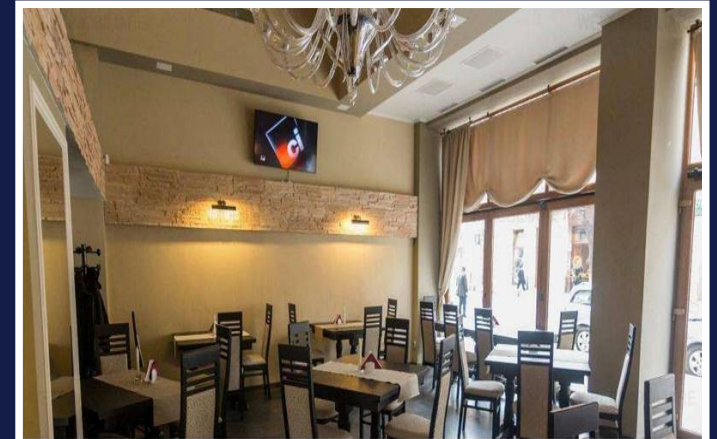

**VANZARE SPATIU COMERCIAL
ULTRACENTRAL, ZONA PREMIUM, CENTRU
CLUJ**

DE VANZARE

ID: 141MI

Pret: €850,000

Supr. utila: 290 m²

Nr. incaperi: 2

Vitrina

welt
imobiliare