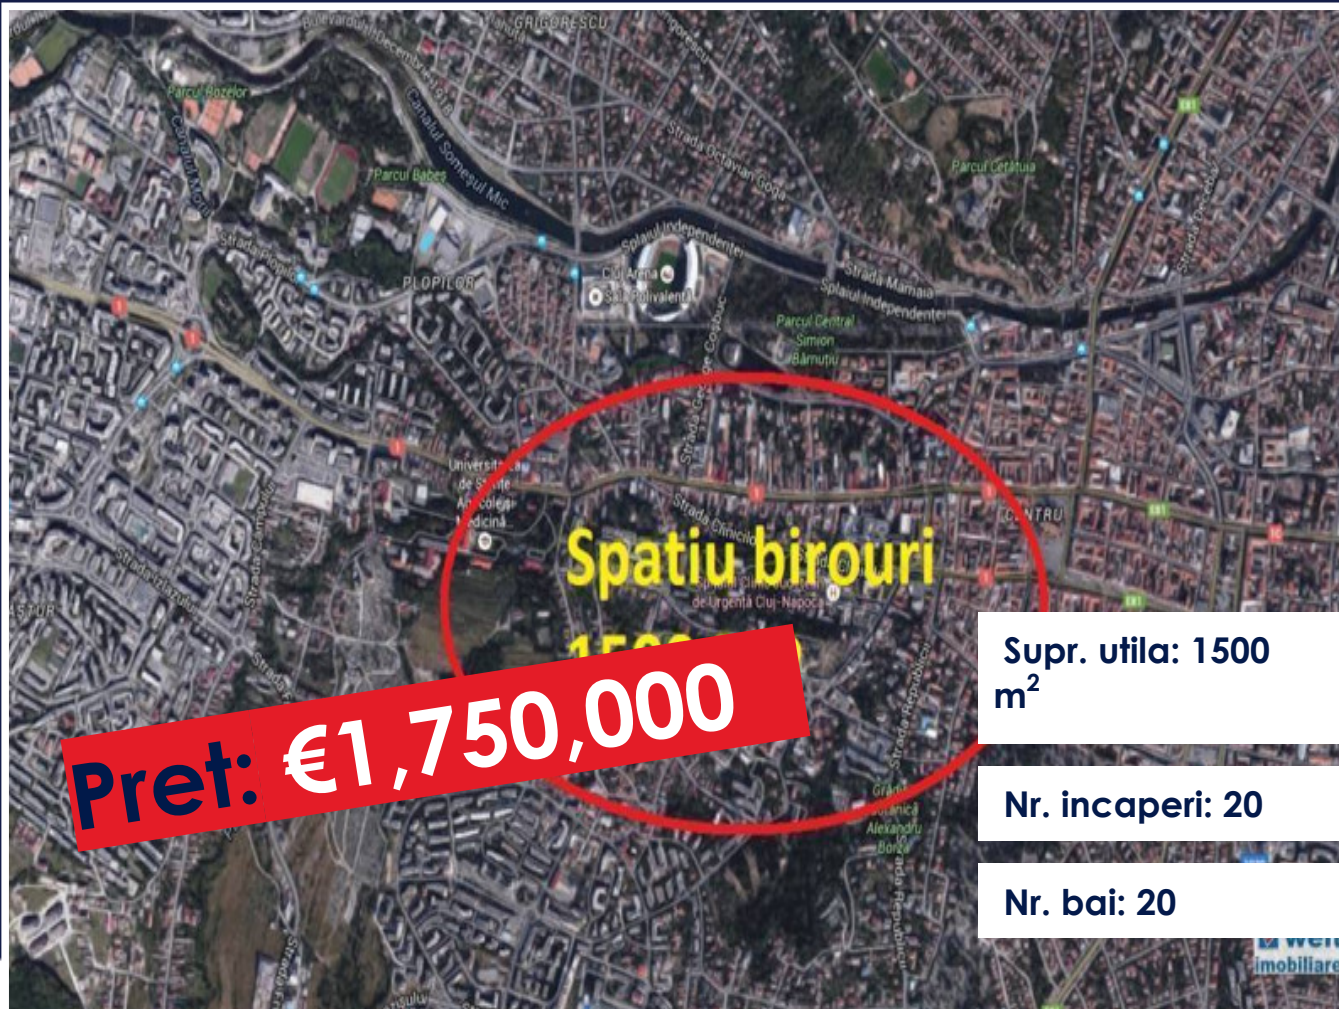

**CLADIRE DE BIROURI D+P+2M+5E, 1500 MP  
UTILI, ZONA CENTRALA, CLUJ  
ID: 141M2**

**DE VANZARE**

**PERSOANA DE CONTACT:**  
**TELEFON: 0264.597584**  
**EMAIL: [office@weltimobiliare.ro](mailto:office@weltimobiliare.ro)**