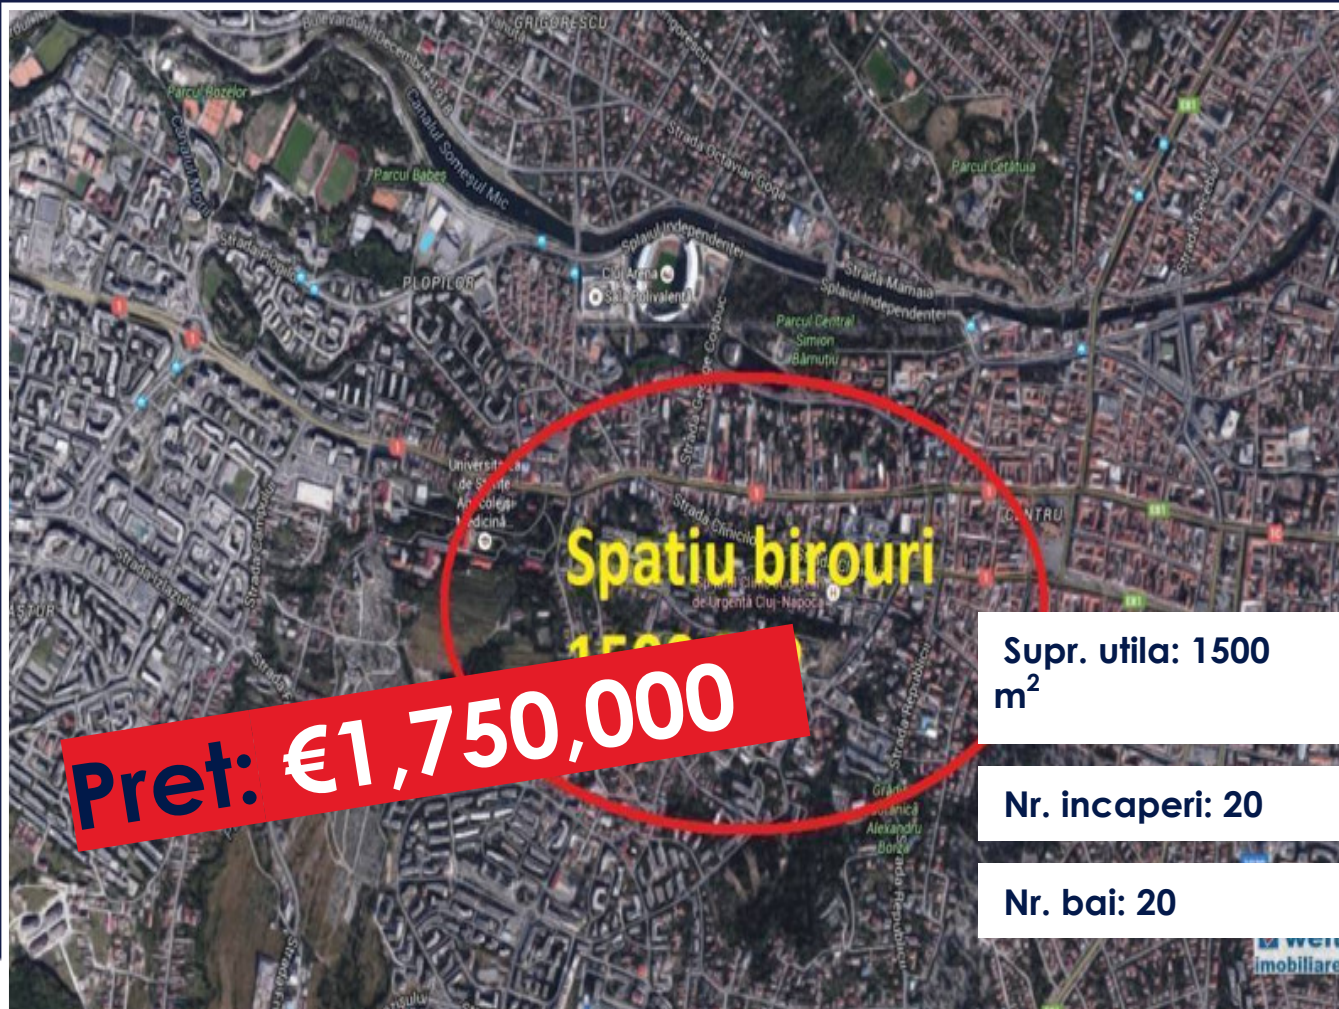

**CLADIRE DE BIROURI D+P+2M+5E, 1500 MP  
UTILI, ZONA CENTRALA, CLUJ  
ID: 141M2**

**DE VANZARE**

TELEFON: 0264.597584

EMAIL: [office@weltimobiliare.ro](mailto:office@weltimobiliare.ro)