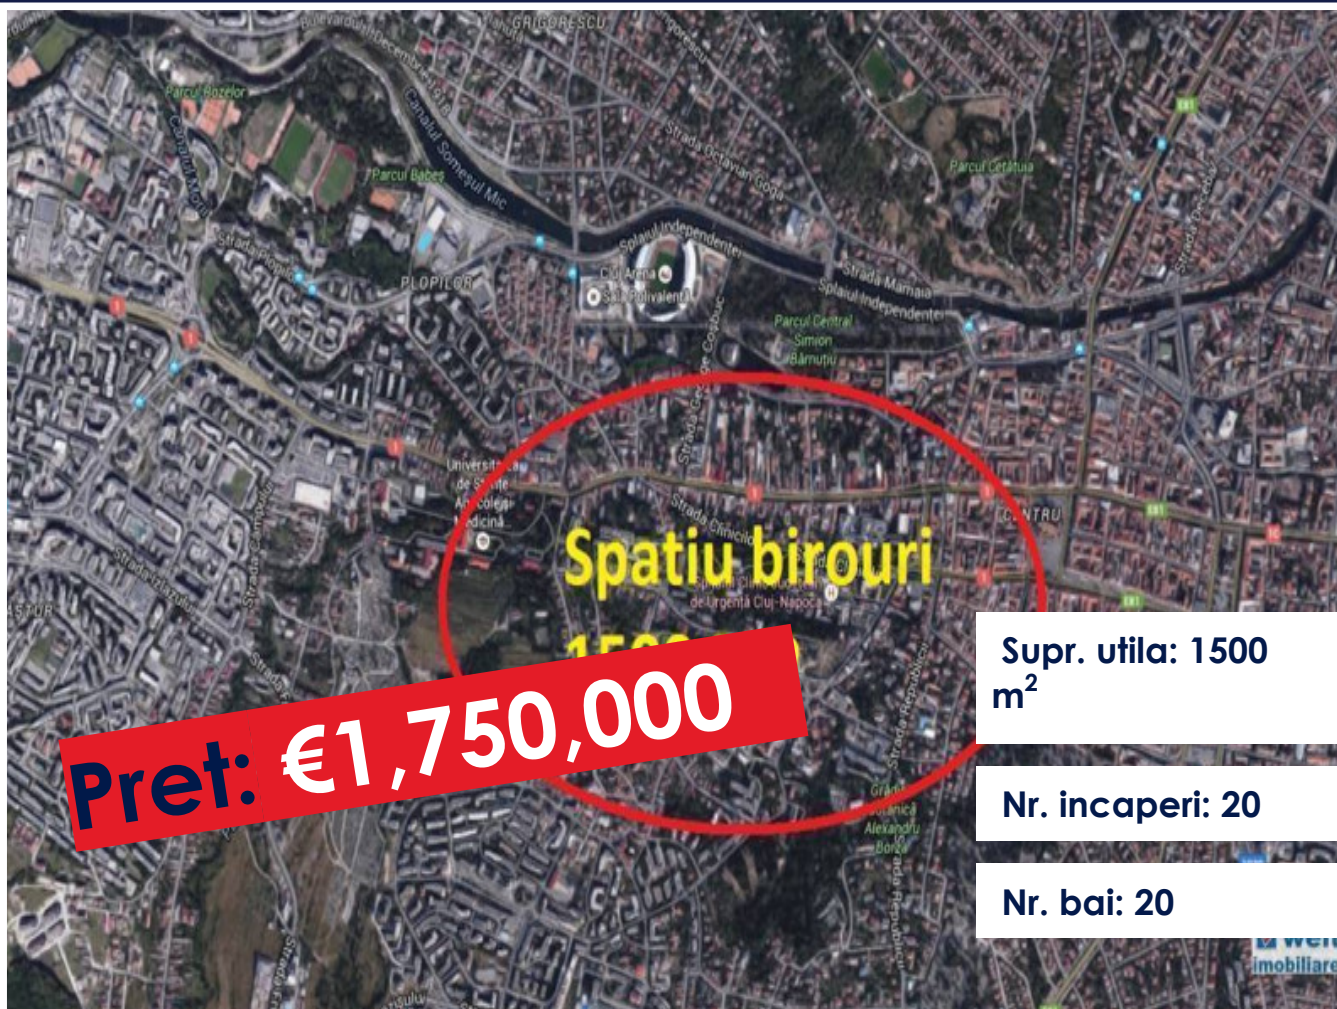

**VANZARE CLADIRE DE BIROURI D+P+2M+5E,
1500 MP UTILI, ZONA CENTRALA, CLUJ
ID: 141M2**

DE VANZARE

PERSOANA DE CONTACT: CLAUDIA ONIGA
TEL.MOBIL: 0737.040016
EMAIL: office@weltimobiliare.ro