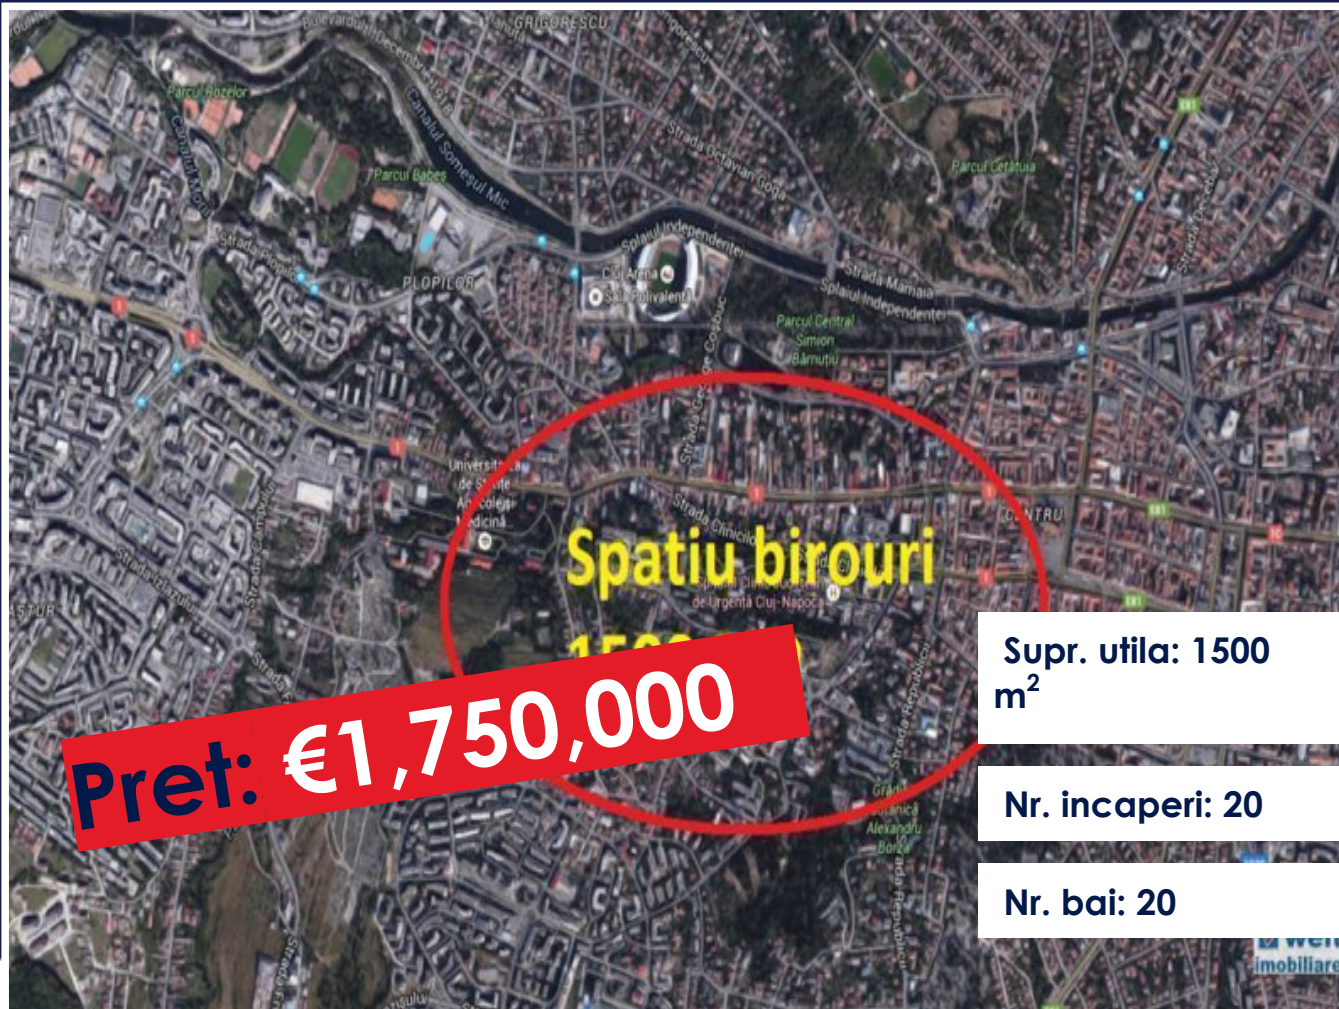

**CLADIRE DE BIROURI D+P+2M+5E, 1500 MP
UTILI, ZONA CENTRALA, CLUJ
ID: 141M2**

DE VANZARE

PERSOANA DE CONTACT:
TELEFON: 0264.597584
EMAIL: office@weltimobiliare.ro