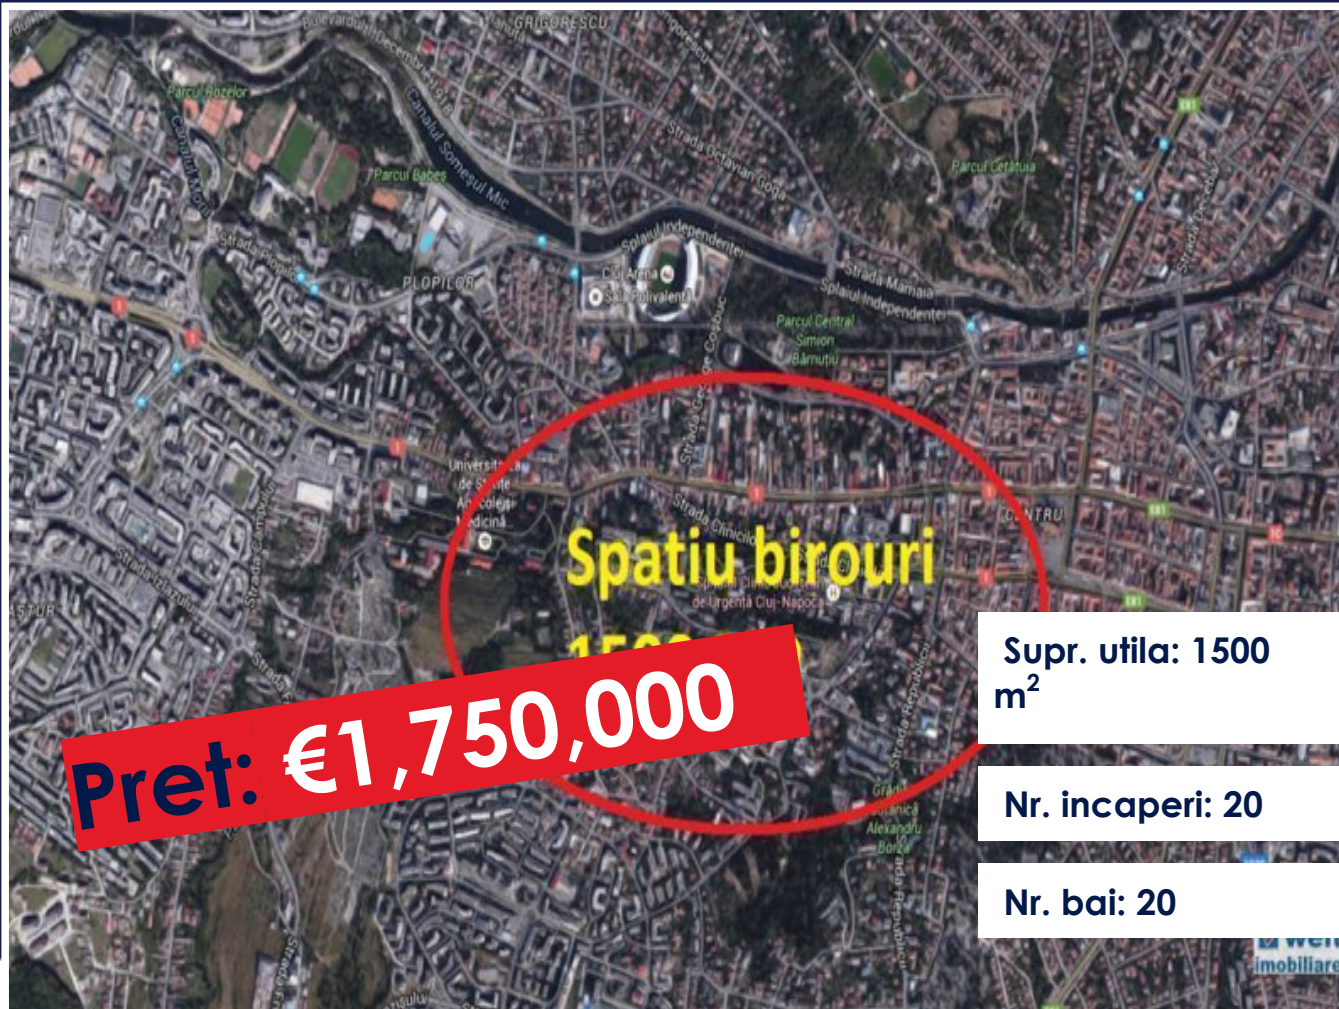

**CLADIRE DE BIROURI D+P+2M+5E, 1500 MP  
UTILI, ZONA CENTRALA, CLUJ  
ID: 141M2**

**DE VANZARE**

**PERSOANA DE CONTACT: CLAUDIA ONIGA**  
**TEL.MOBIL: 0737.040016**  
**EMAIL: office@weltimobiliare.ro**