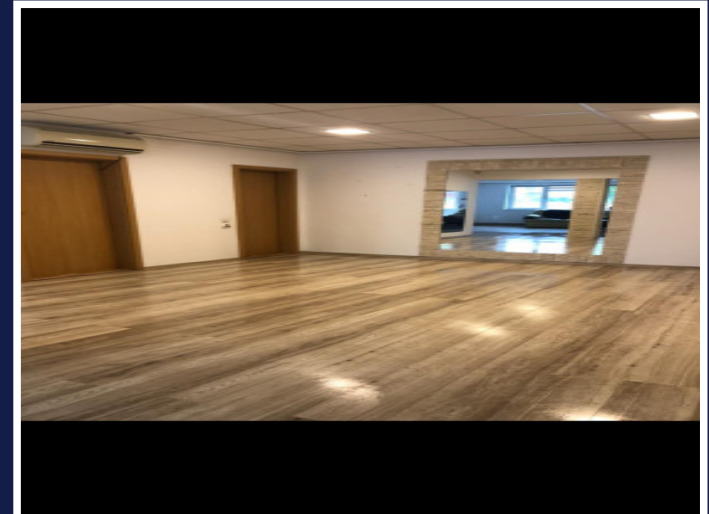

SPATIU COMERCIAL SITUAT LA PARTERUL
BLOCULUI, 71MP, BUNA ZIUA, PARCARI
ID: P23643

DE VANZARE

Pret: €155,000

Supr. utila: 71 m²

Nr. incaperi: 2

PERSOANA DE CONTACT: CĂTĂLIN BONTE

TEL.MOBIL: 0799.994041

EMAIL: office@weltimobiliare.ro