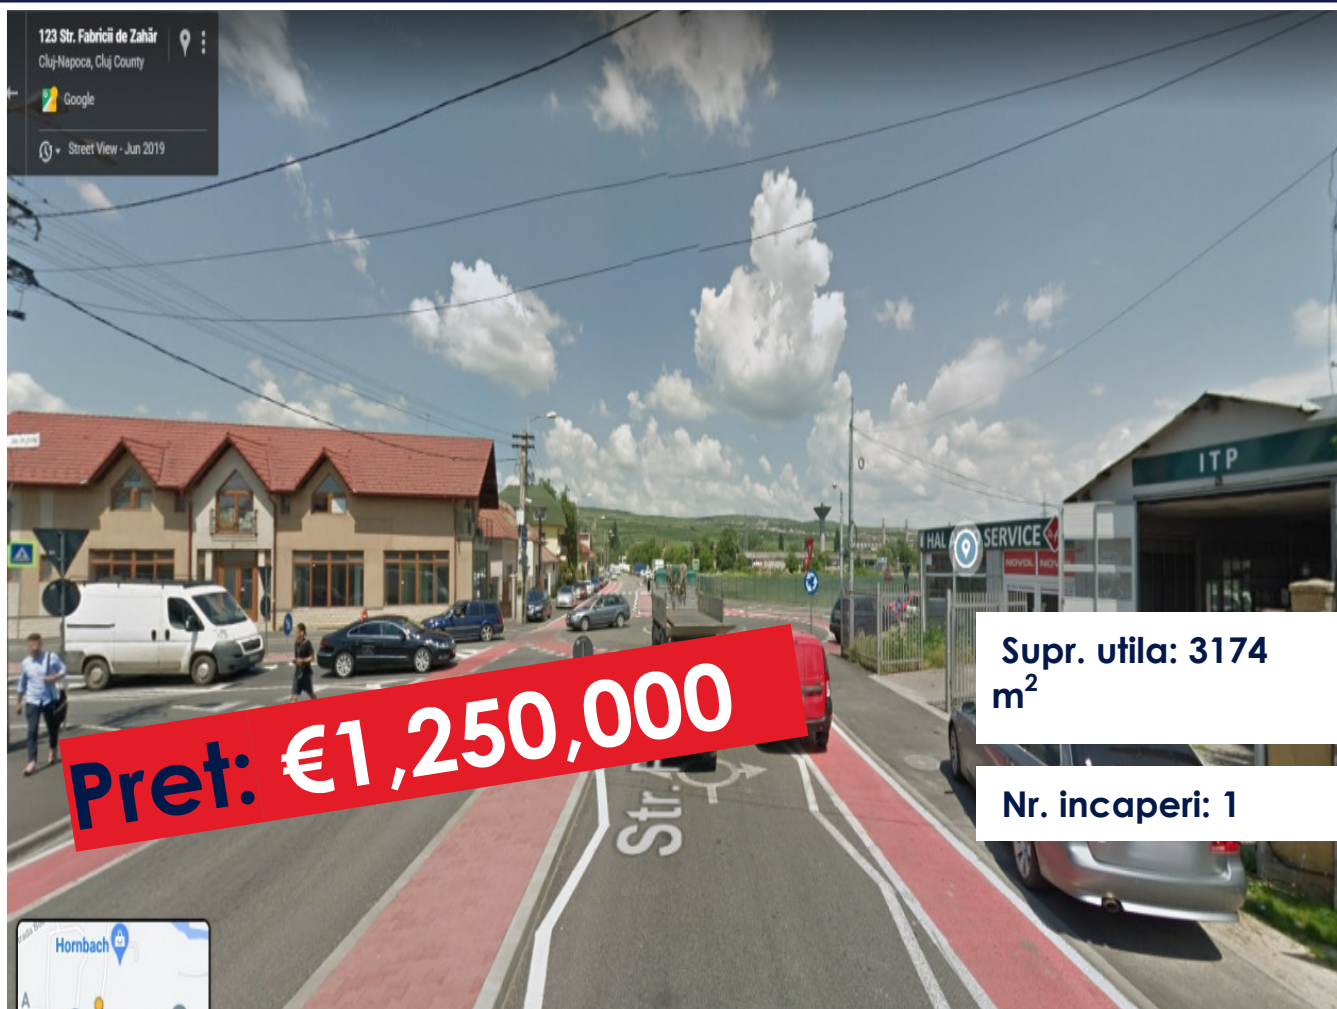

**PLATFORMA BETONATA 3174MP CU DEPOZIT  
500MP, ZONA HORNBAACH BULGARIA  
ID: P31040**

**DE VANZARE**

**Supr. utila: 3174  
m<sup>2</sup>**

**Nr. incaperi: 1**

**PERSOANA DE CONTACT: CĂTĂLIN BONTE**

**TEL.MOBIL: 0799.994041**