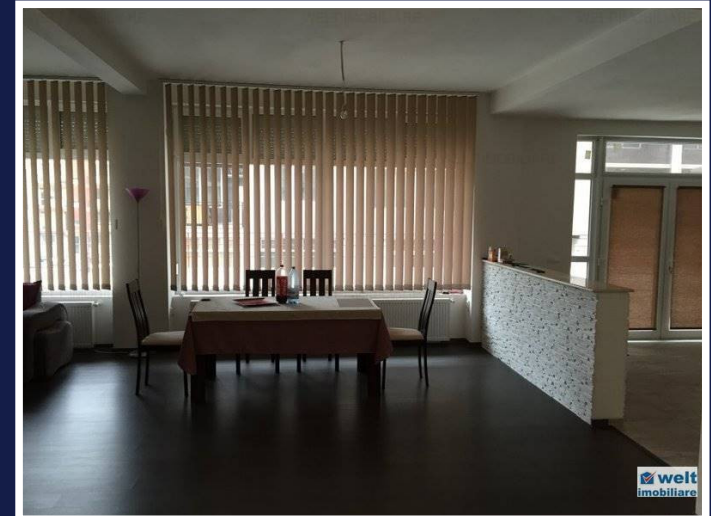

SPATIU COMERCIAL DE VANZARE,
BORHANCI, SUPRAFATA DE 185 MP
ID: 141TB

DE VANZARE

PERSONA DE CONTACT: WELT IMOBILIARE
TEL.MOBIL: 0756223366
EMAIL: office@weltimobiliare.ro