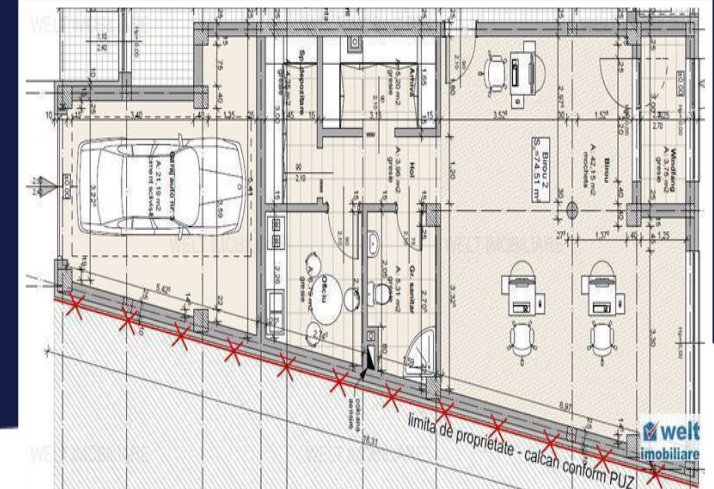

SPATIU COMERCIAL DE VANZARE IN  
BORHANCI, 64.9 MP, VITRINA LA STRADA  
ID: 1424T

DE VANZARE

PERSOANA DE CONTACT: WELT IMOBILIARE

TEL.MOBIL: 0756223366

EMAIL: [office@weltimobiliare.ro](mailto:office@weltimobiliare.ro)