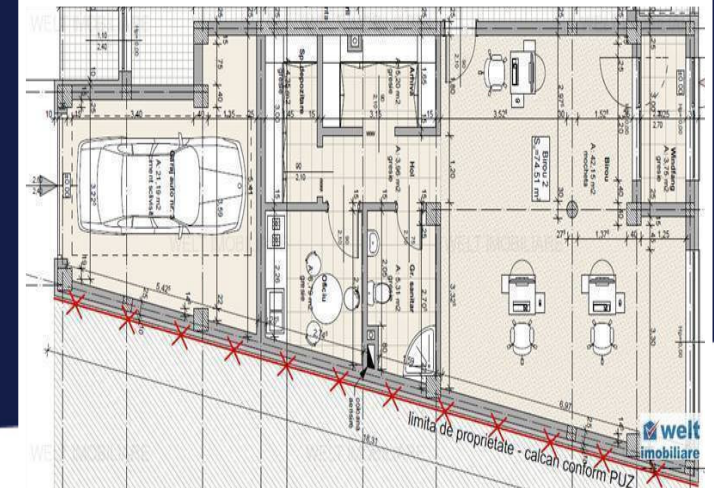

SPATIU COMERCIAL DE VANZARE IN
BORHANCI, 64.9 MP, VITRINA LA STRADA
ID: 1424T

DE VANZARE

PERSOANA DE CONTACT: MIHAI-SEBASTIAN POP
TEL.MOBIL: 0727.228818
EMAIL: office@weltimobiliare.ro