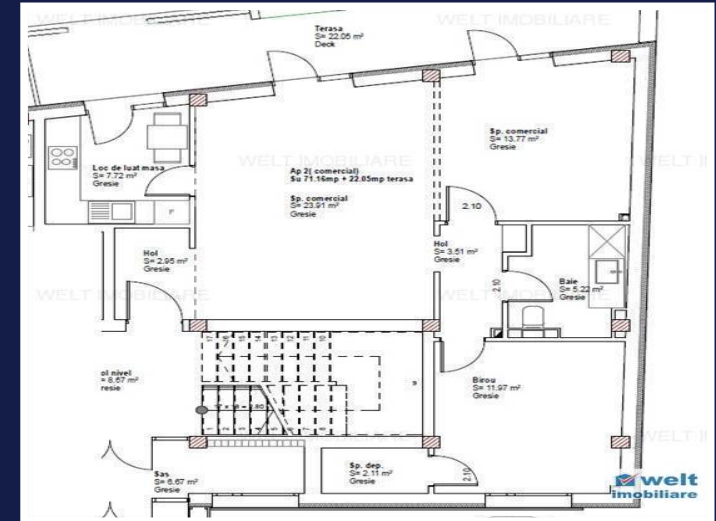

COMISION 0% - VANZARE SPATIU  
COMERCIAL 71,16MP + TERASA 22,05MP,  
BORHANCI

DE VANZARE

PERSOANA DE CONTACT: CLAUDIA ONIGA  
TEL.MOBIL: 0737.040016  
EMAIL: [office@weltimobiliare.ro](mailto:office@weltimobiliare.ro)