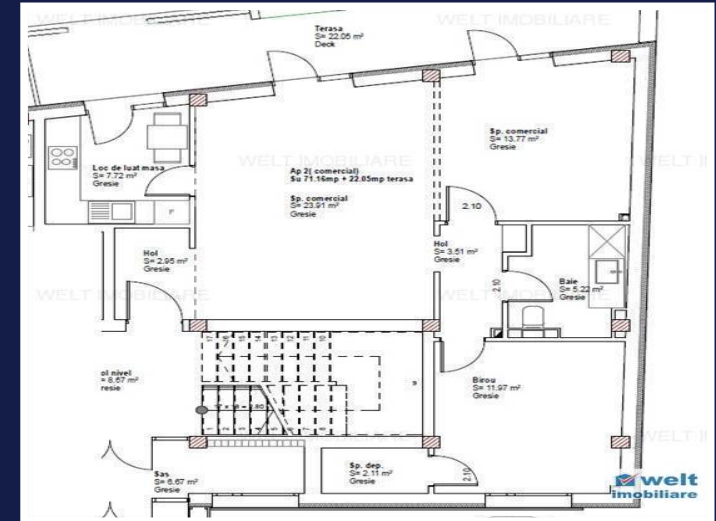

COMISION 0% - VANZARE SPATIU
COMERCIAL 71,16MP + TERASA 22,05MP,
BORHANCI

DE VANZARE

PERSOANA DE CONTACT: CLAUDIA ONIGA
TEL.MOBIL: 0737.040016
EMAIL: office@weltimobiliare.ro