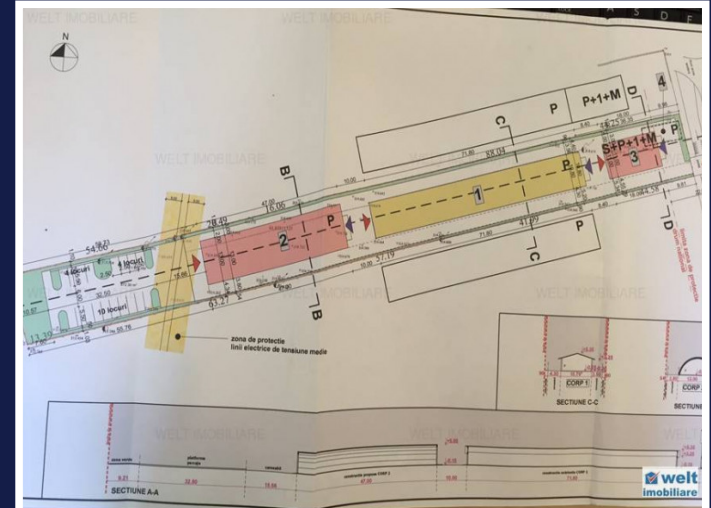

VANZARE 4500MP TEREN, 2 HALE 1400MP,
UTILITATI, CENTURA BD MUNCII - APAHIDA
ID: 1420C

DE VANZARE

Supr. utila: 4500
m²

Nr. incaperi: 3

PERSOANA DE CONTACT: CĂTĂLIN BONTE

TEL.MOBIL: 0799.994041

EMAIL: office@weltimobiliare.ro