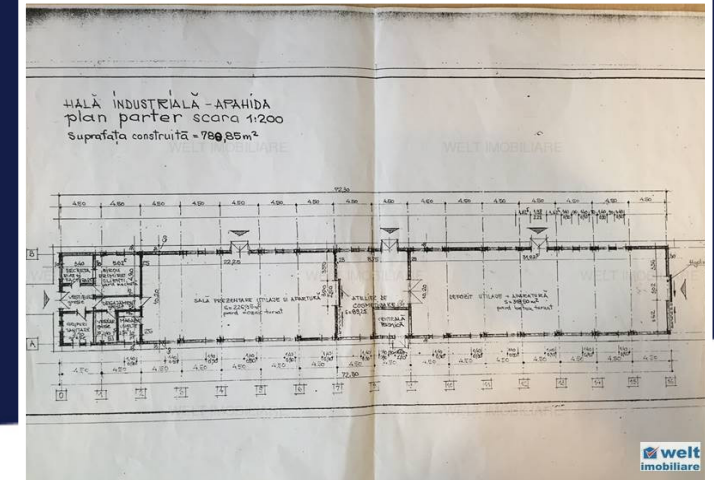

VANZARE 4500MP TEREN, 2 HALE 1400MP,
UTILITATI, CENTURA BD MUNCII - APAHIDA
ID: 1420C

DE VANZARE

Pret: €447,000

Supr. utila: 4500
m²

Nr. incaperi: 3

PERSOANA DE CONTACT: CĂTĂLIN BONTE

TEL.MOBIL: 0799.994041