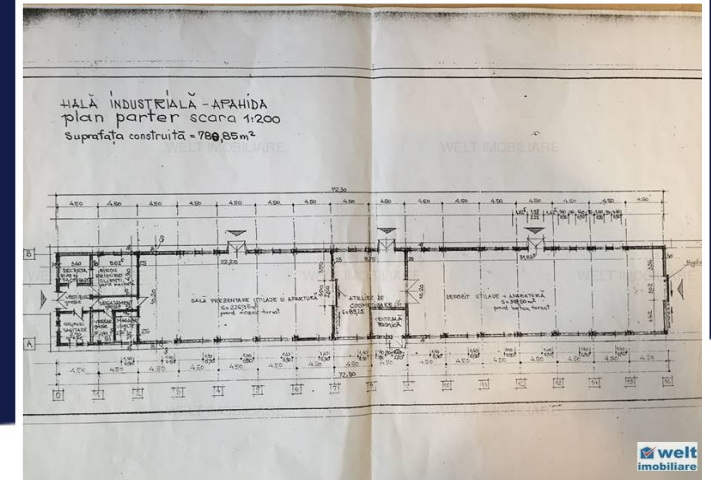

VANZARE 4500MP TEREN, 2 HALE 1400MP,
UTILITATI, CENTURA BD MUNCII - APAHIDA
ID: 1420C

DE VANZARE

Supr. utila: 4500
m²

Nr. incaperi: 3

PERSOANA DE CONTACT: CĂTĂLIN BONTE

TEL.MOBIL: 0799.994041

EMAIL: office@weltimobiliare.ro