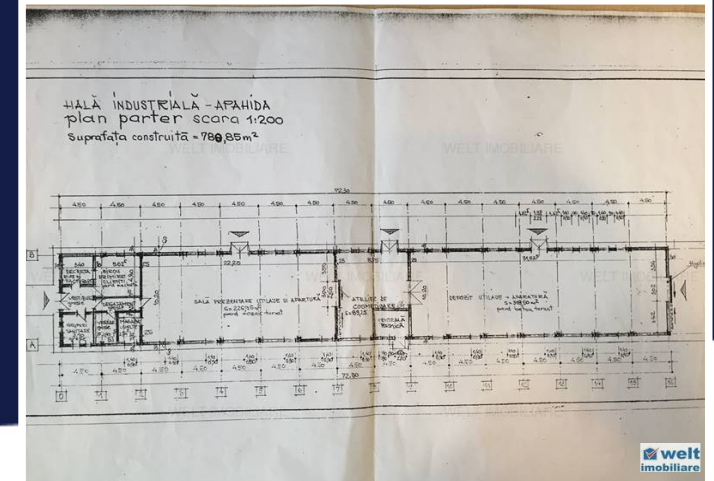

VANZARE 4500MP TEREN, 2 HALE 1400MP,
UTILITATI, CENTURA BD MUNCII - APAHIDA
ID: 1420C

DE VANZARE

Pret: €447,000

Supr. utila: 4500
m²

Nr. incaperi: 3

PERSOANA DE CONTACT: CĂTĂLIN BONTE

TEL.MOBIL: 0799.994041