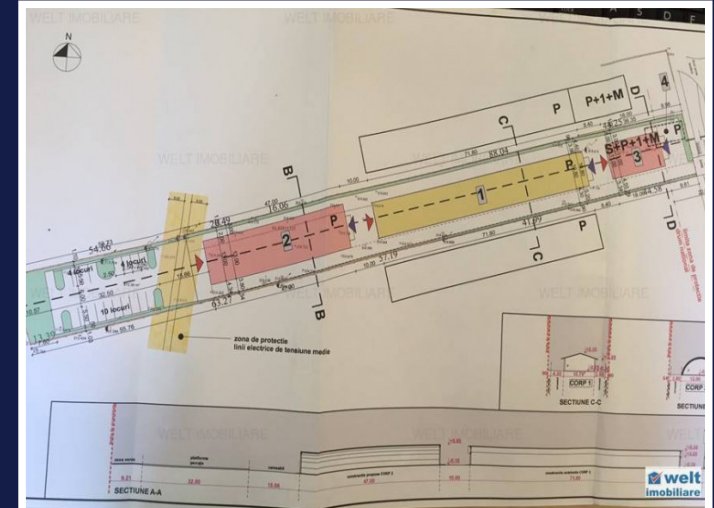

VANZARE 4500MP TEREN, 2 HALE 1400MP,  
UTILITATI, CENTURA BD MUNCII APAHIDA  
ID: 1420C

DE VANZARE

Pret: €447,000

Supr. utila: 4500  
m<sup>2</sup>

Nr. incaperi: 3

PERSOANA DE CONTACT: CĂTĂLIN BONTE

TEL.MOBIL: 0799.994041