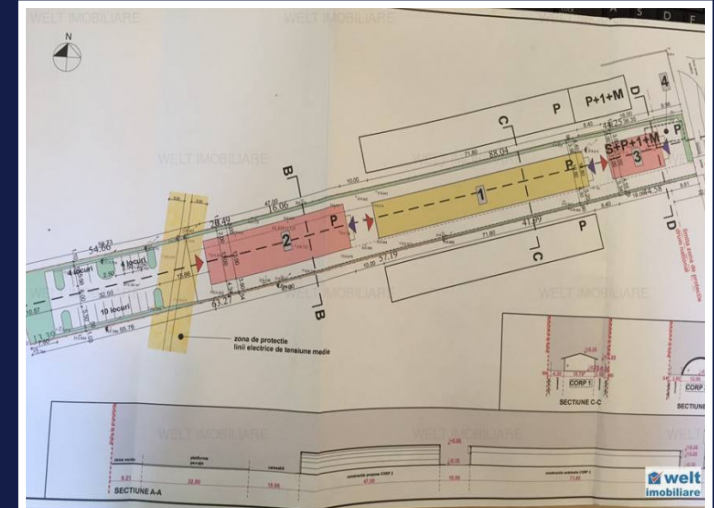

VANZARE 4500MP TEREN, 2 HALE 1400MP,
UTILITATI, CENTURA BD MUNCII APAHIDA
ID: 1420C

DE VANZARE

Pret: €447,000

Supr. utila: 4500
m²

Nr. incaperi: 3

PERSOANA DE CONTACT: CĂTĂLIN BONTE

TEL.MOBIL: 0799.994041

EMAIL: office@weltimobiliare.ro