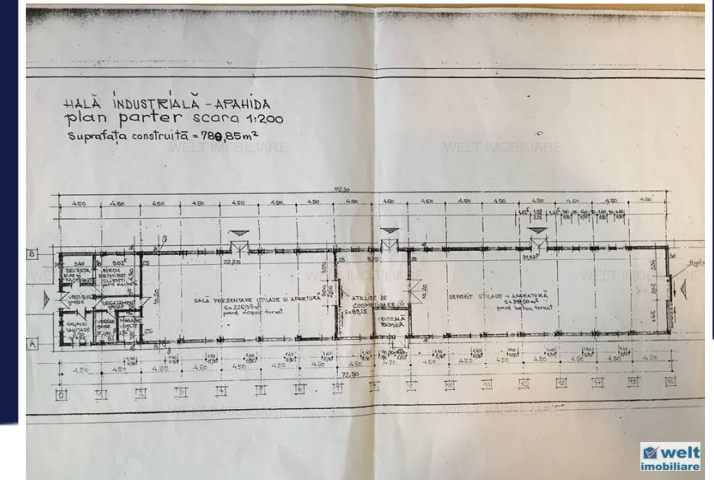

VANZARE 4500MP TEREN, 2 HALE 1400MP,
UTILITATI, CENTURA BD MUNCII APAHIDA
ID: 1420C

DE VANZARE

Pret: €447,000

Supr. utila: 4500
m²

Nr. incaperi: 3

PERSOANA DE CONTACT: CĂTĂLIN BONTE

TEL.MOBIL: 0799.994041

EMAIL: office@weltimobiliare.ro