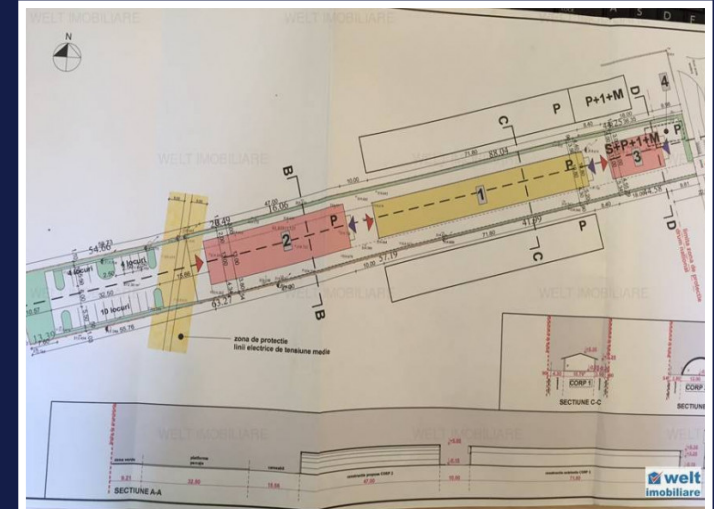

VANZARE 4500MP TEREN, 2 HALE 1400MP,
UTILITATI, CENTURA BD MUNCII - APAHIDA
ID: 1420C

DE VANZARE

Pret: €447,000

Supr. utila: 4500
m²

Nr. incaperi: 3

PERSOANA DE CONTACT: CĂTĂLIN BONTE

TEL.MOBIL: 0799.994041