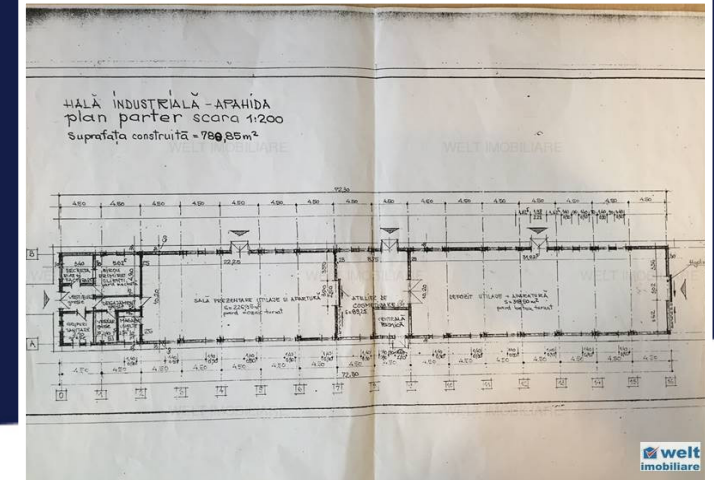

VANZARE 4500MP TEREN, 2 HALE 1400MP,  
UTILITATI, CENTURA BD MUNCII APAHIDA  
ID: 1420C

DE VANZARE

Pret: €447,000

Supr. utila: 4500  
m<sup>2</sup>

Nr. incaperi: 3

PERSOANA DE CONTACT: CĂTĂLIN BONTE

TEL.MOBIL: 0799.994041