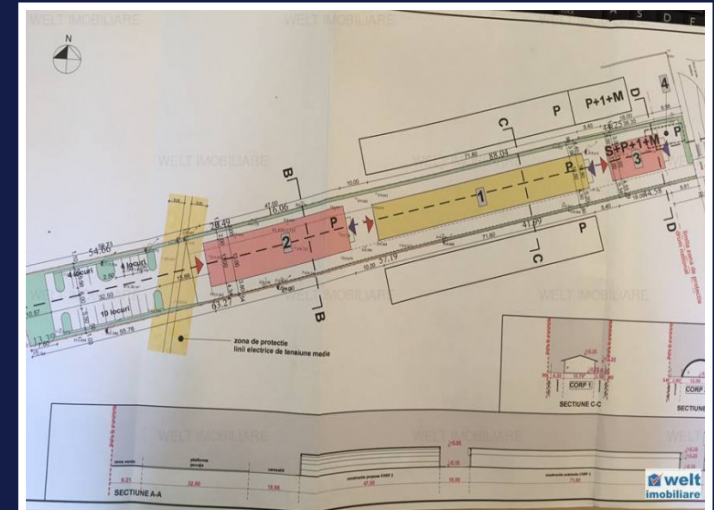

VANZARE 4500MP TEREN, 2 HALE 1400MP,
UTILITATI, CENTURA BD MUNCII - APAHIDA
ID: 1420C

DE VANZARE

Pret: €447,000

Supr. utila: 4500
m²

Nr. incaperi: 3

PERSOANA DE CONTACT: CĂTĂLIN BONTE

TEL.MOBIL: 0799.994041