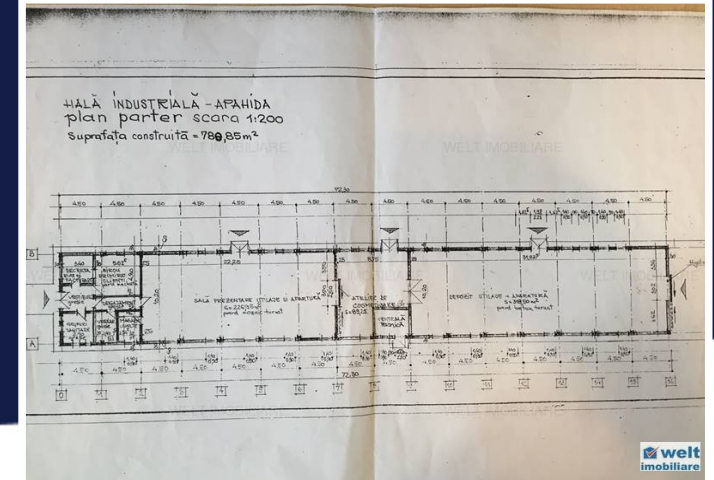

VANZARE 4500MP TEREN, 2 HALE 1400MP,
UTILITATI, CENTURA BD MUNCII APAHIDA
ID: 1420C

DE VANZARE

Pret: €447,000

Supr. utila: 4500
m²

Nr. incaperi: 3

PERSOANA DE CONTACT: COTLIN BONTE

TEL.MOBIL: 0799.994041

EMAIL: office@weltimobiliare.ro