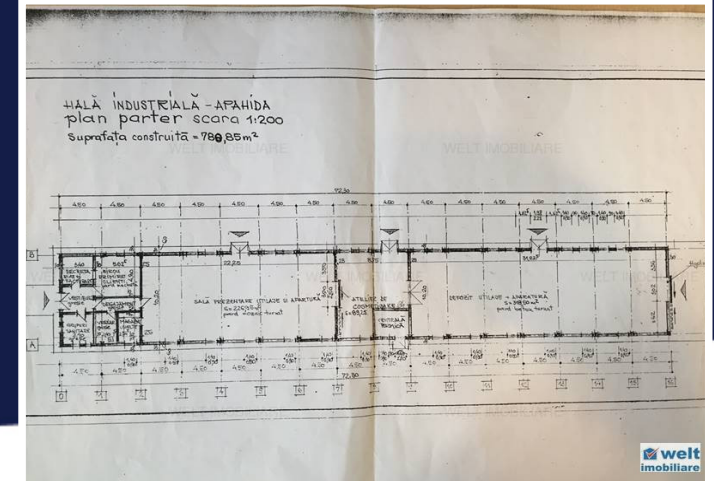

VANZARE 4500MP TEREN, 2 HALE 1400MP,
UTILITATI, CENTURA BD MUNCII APAHIDA
ID: 1420C

DE VANZARE

Pret: €447,000

Supr. utila: 4500
m²

Nr. incaperi: 3

PERSOANA DE CONTACT: COTLIN BONTE

TEL.MOBIL: 0799.994041

EMAIL: office@weltimobiliare.ro