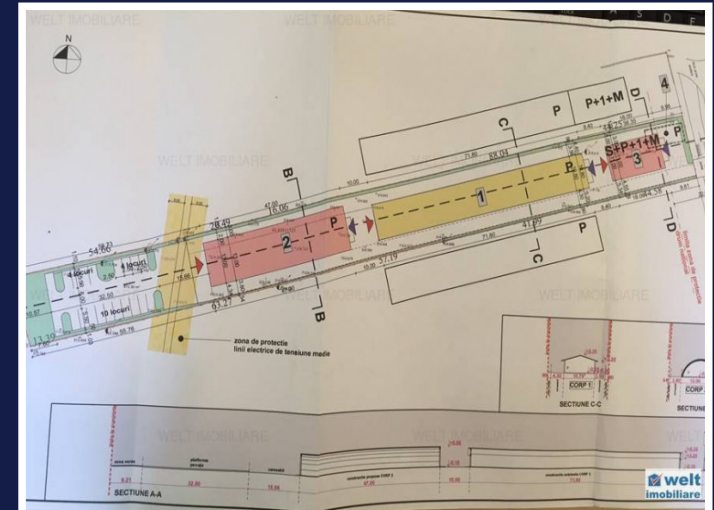

VANZARE 4500MP TEREN, 2 HALE 1400MP,
UTILITATI, CENTURA BD MUNCII APAHIDA
ID: 1420C

DE VANZARE

Pret: €447,000

Supr. utila: 4500
m²

Nr. incaperi: 3

PERSOANA DE CONTACT: COTLIN BONTE

TEL.MOBIL: 0799.994041

EMAIL: office@weltimobiliare.ro