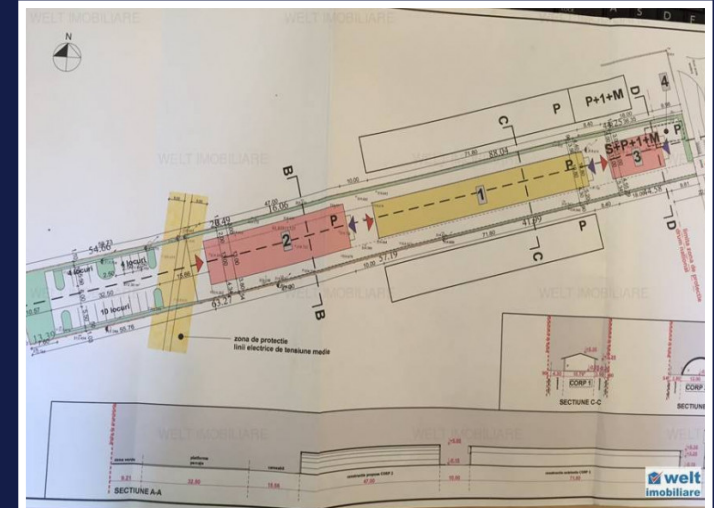

VANZARE 4500MP TEREN, 2 HALE 1400MP,
UTILITATI, CENTURA BD MUNCII APAHIDA
ID: 1420C

DE VANZARE

Pret: €447,000

Supr. utila: 4500
m²

Nr. incaperi: 3

PERSOANA DE CONTACT: COTLIN BONTE

TEL.MOBIL: 0799.994041

EMAIL: office@weltimobiliare.ro