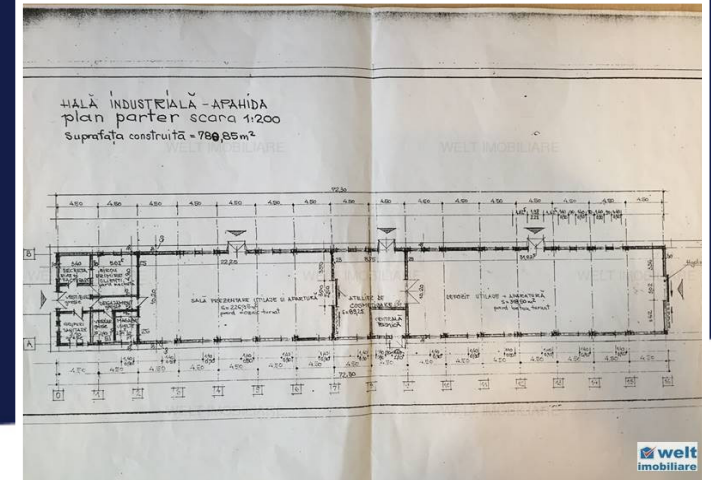

VANZARE 4500MP TEREN, 2 HALE 1400MP,  
UTILITATI, CENTURA BD MUNCII APAHIDA  
ID: 1420C

DE VANZARE

Supr. utila: 4500  
m<sup>2</sup>

Nr. incaperi: 3

PERSOANA DE CONTACT: CĂTĂLIN BONTE

TEL.MOBIL: 0799.994041