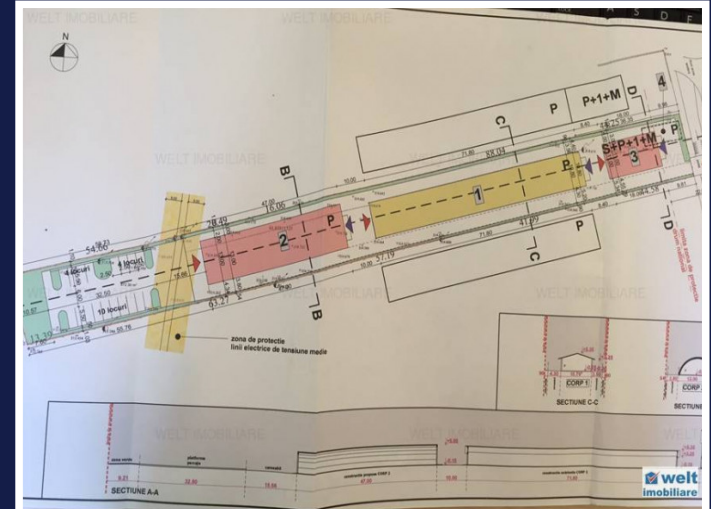

VANZARE 4500MP TEREN, 2 HALE 1400MP,  
UTILITATI, CENTURA BD MUNCII APAHIDA  
ID: 1420C

DE VANZARE

Supr. utila: 4500  
m<sup>2</sup>

Nr. incaperi: 3

PERSOANA DE CONTACT: CĂTĂLIN BONTE

TEL.MOBIL: 0799.994041