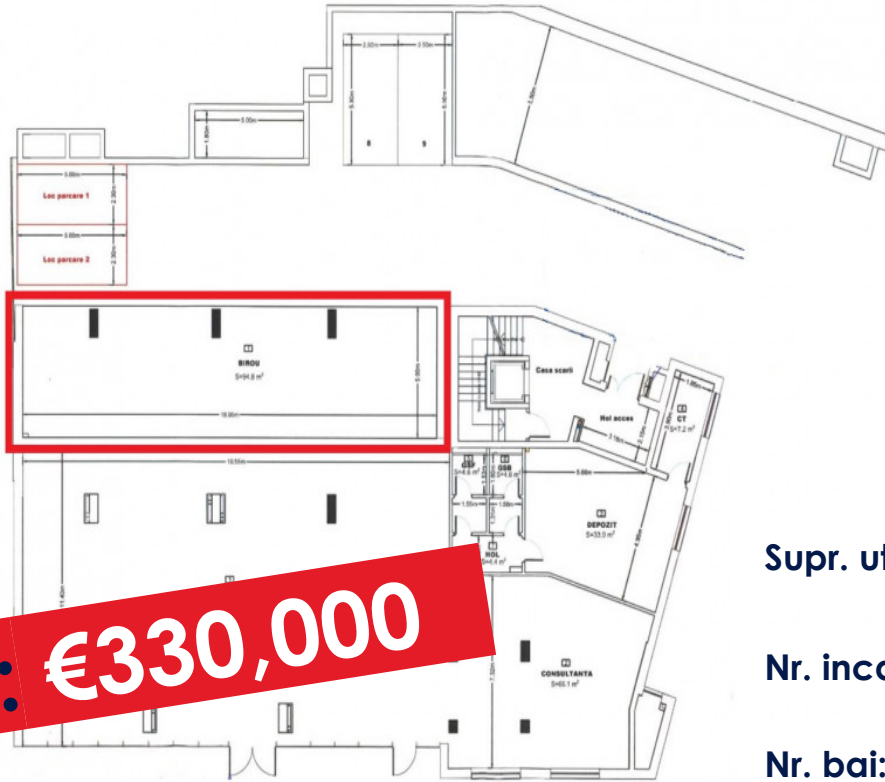

**SPATIU COMERCIAL VITRAT, ANDREI
MURESANU, ZONA CONSTANTIN BRANCUSI,
CLADIRE NOUA**

DE VANZARE

Pret: €330,000

Supr. utila: 94.8 m²

Nr. incaperi: 2

Nr. bai: 2

PERSOANA DE CONTACT: DELIA POP

TEL.MOBIL: 0737.040013