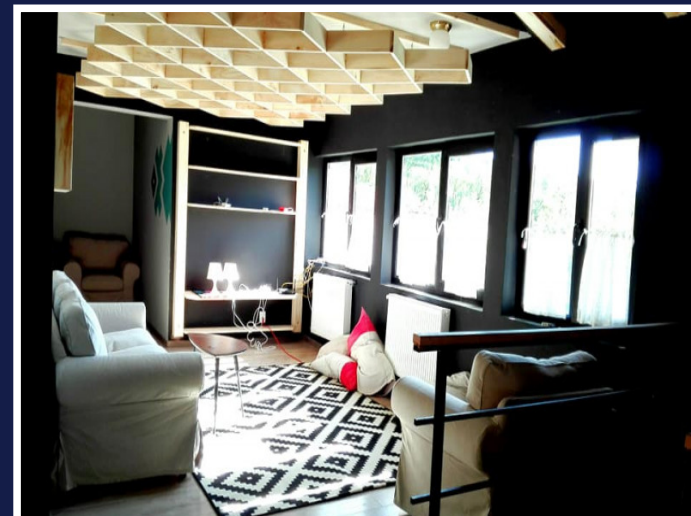

PENSIUNE AGROTURISTICA 3*, MODERNA SI
COCHETA, 570MP, CAPUSU MIC
ID: P20270

DE VANZARE

Supr. utila: 500 m²

Nr. incaperi: 7

Pret: €380,000

PERSOANA DE CONTACT: CĂTĂLIN BONTE

TEL.MOBIL: 0799.994041

EMAIL: office@weltimobiliare.ro