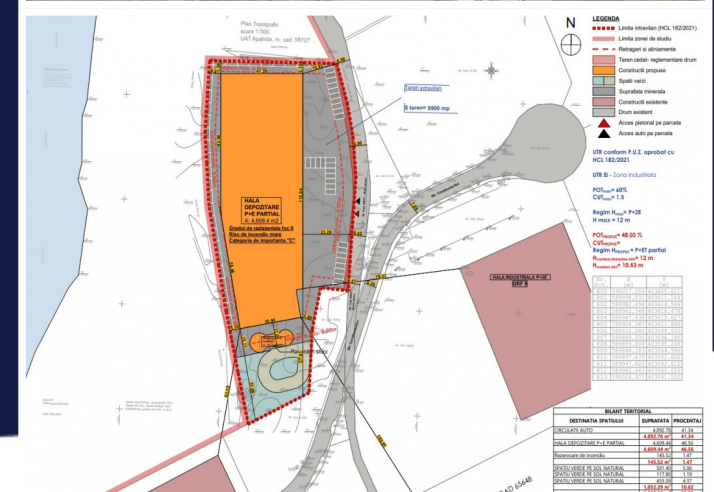

TEREN INDUSTRIAL 9900MP CU AUTORIZATIE
HALA 4600MP, PARC NERVIA
ID: P39489

DE VANZARE

Pret: €950,000

Supr. utila: 6400
m²

Nr. incaperi: 1

PERSONA DE CONTACT: COTLIN BONTE

TEL.MOBIL: 0799.994041

EMAIL: office@weltimobiliare.ro