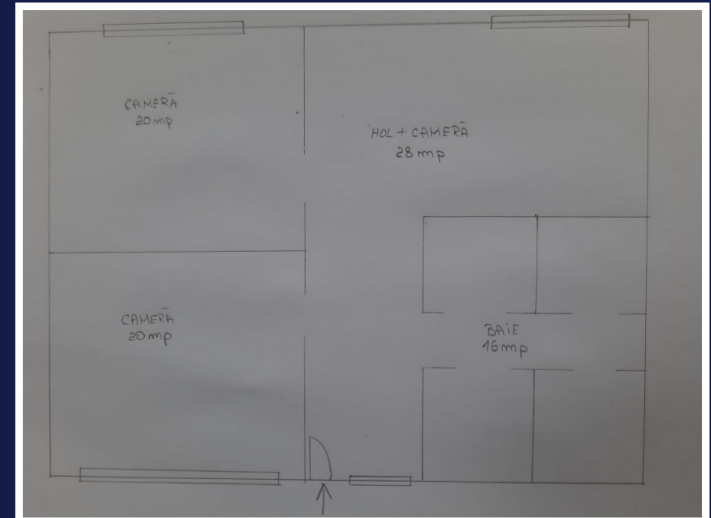

**SPATIU COMERCIAL 85MP, LA ROSU, ZONA
SENS GIRATORIU PENNY APAHIDA
ID: P33811**

DE VANZARE

PERSOANA DE CONTACT: CĂTĂLIN BONTE

TEL.MOBIL: 0799.994041

EMAIL: office@weltimobiliare.ro