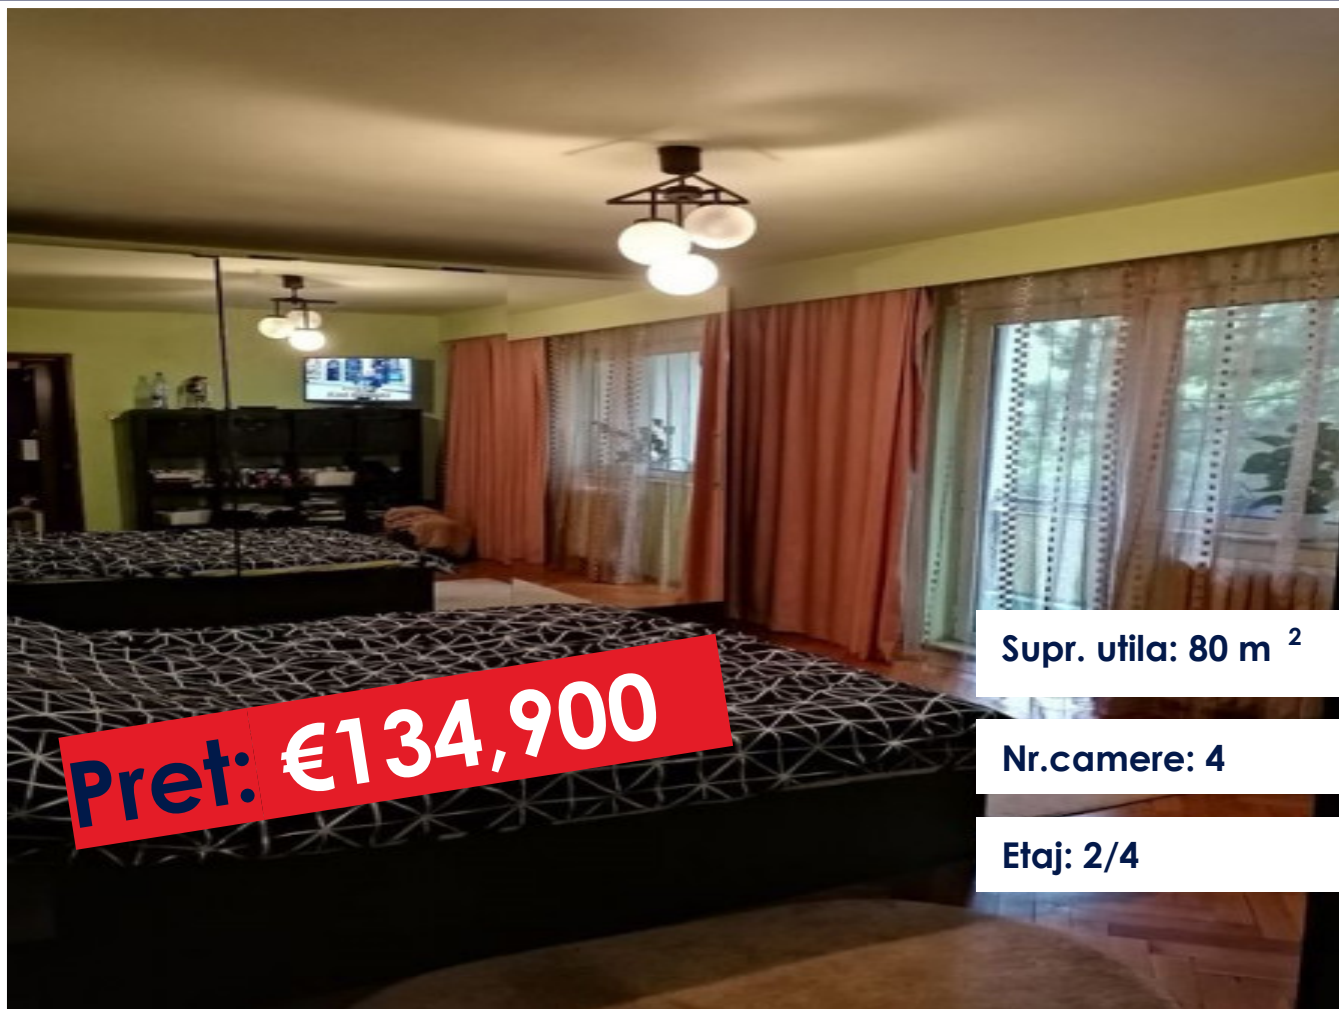

APARTAMENT 4 CAMERE, 80 MP, GARAJ,
ETAJ INTERMEDIAR, MANASTUR
ID: P23323

DE VANZARE

Pret: €134,900

Supr. utila: 80 m²

Nr.camere: 4

Etaj: 2/4

PERSOANA DE CONTACT: DALIA TOMA
TEL.MOBIL: 0760.412865
EMAIL: office@weltimobiliare.ro