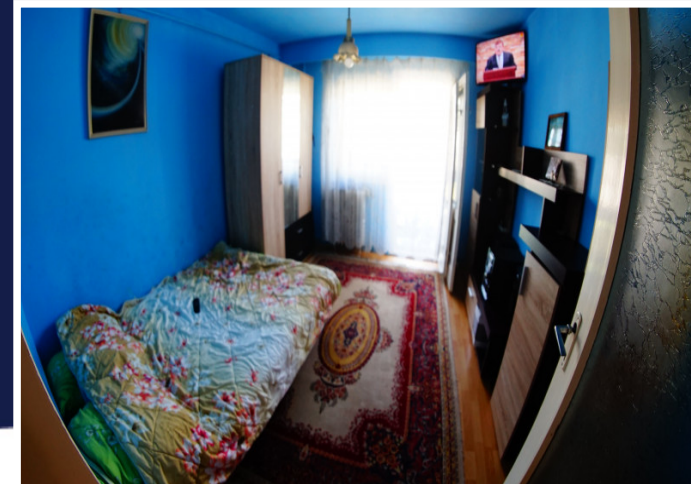

VEDERE PANORAMICA, APARTAMENT 4
CAMERE, DECOMANDAT, GRIGORESCU
ID: P19194

DE VANZARE

Supr. utila: 84 m²

Nr.camere: 4

Etaj: 8/8

Pret: €110,000

PERSOANA DE CONTACT: CĂLIN PIPA

TEL.MOBIL: 0799.949551