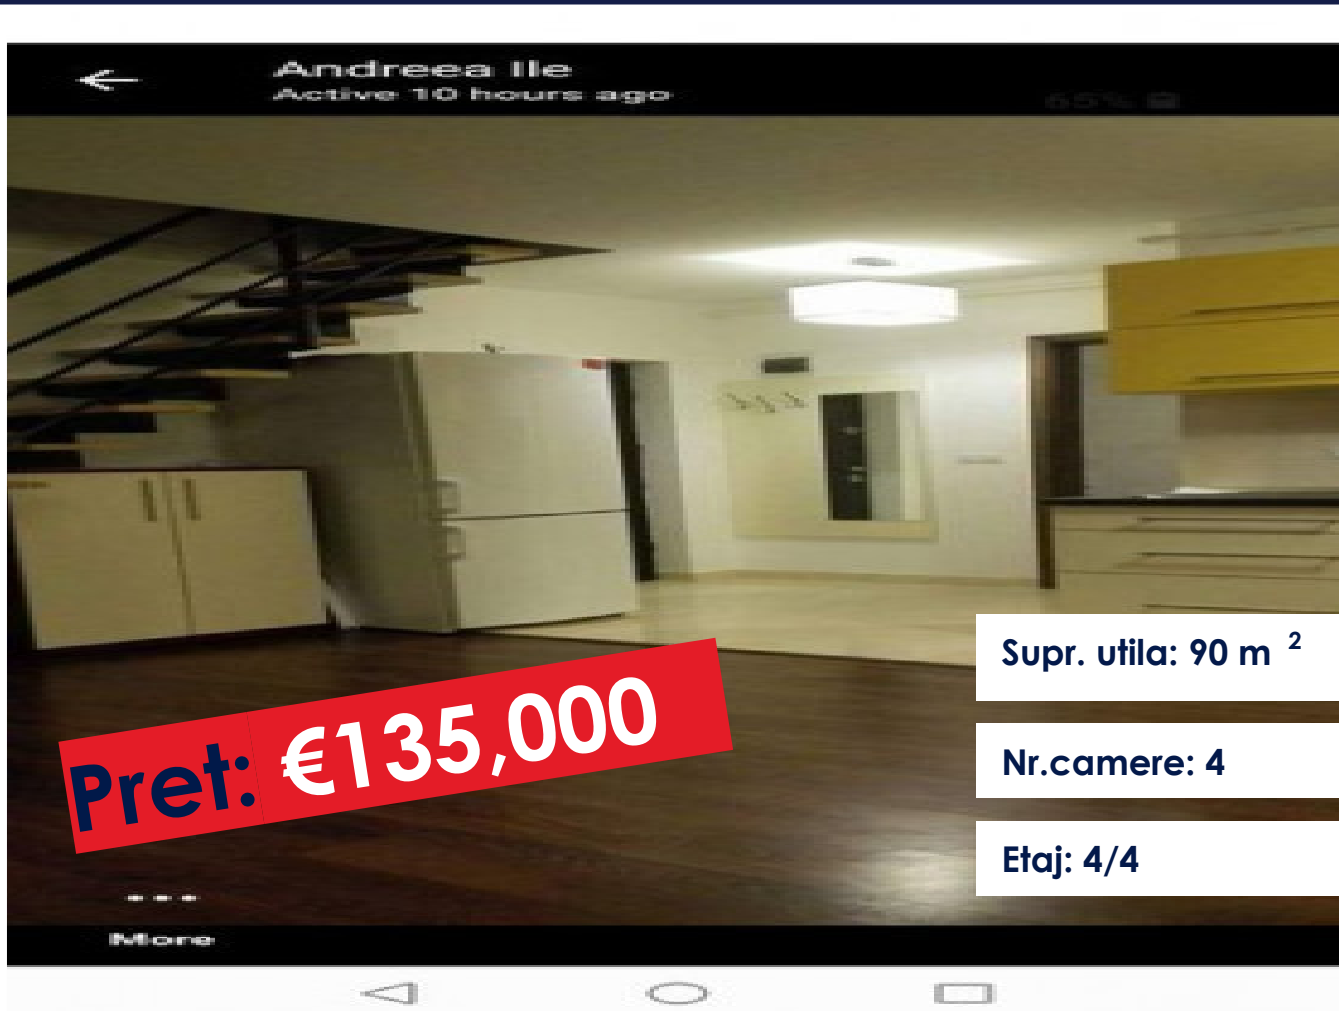

APARTAMENT 4 CAMERE, CARTIER EUROPA
ID: P27086

DE VANZARE

PERSOANA DE CONTACT: NATALIA ZAHARIA
TEL.MOBIL: 0727.722246
EMAIL: office@weltimobiliare.ro