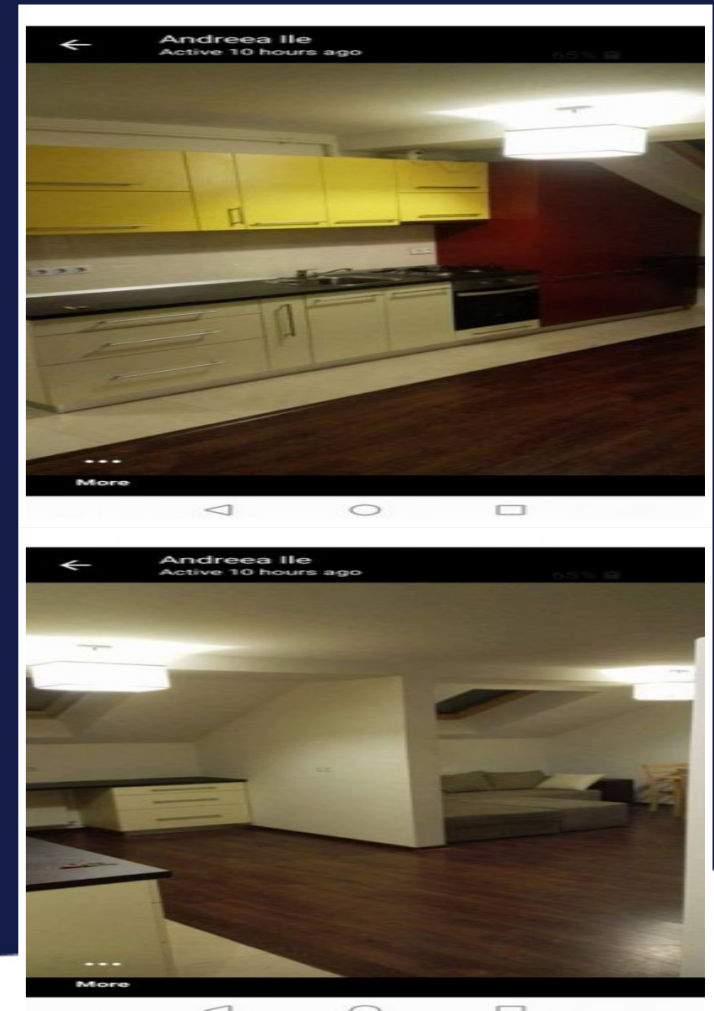

APARTAMENT 4 CAMERE, CARTIER EUROPA
ID: P27086

DE VANZARE

PERSOANA DE CONTACT: NATALIA ZAHARIA
TEL.MOBIL: 0727.722246
EMAIL: office@weltimobiliare.ro