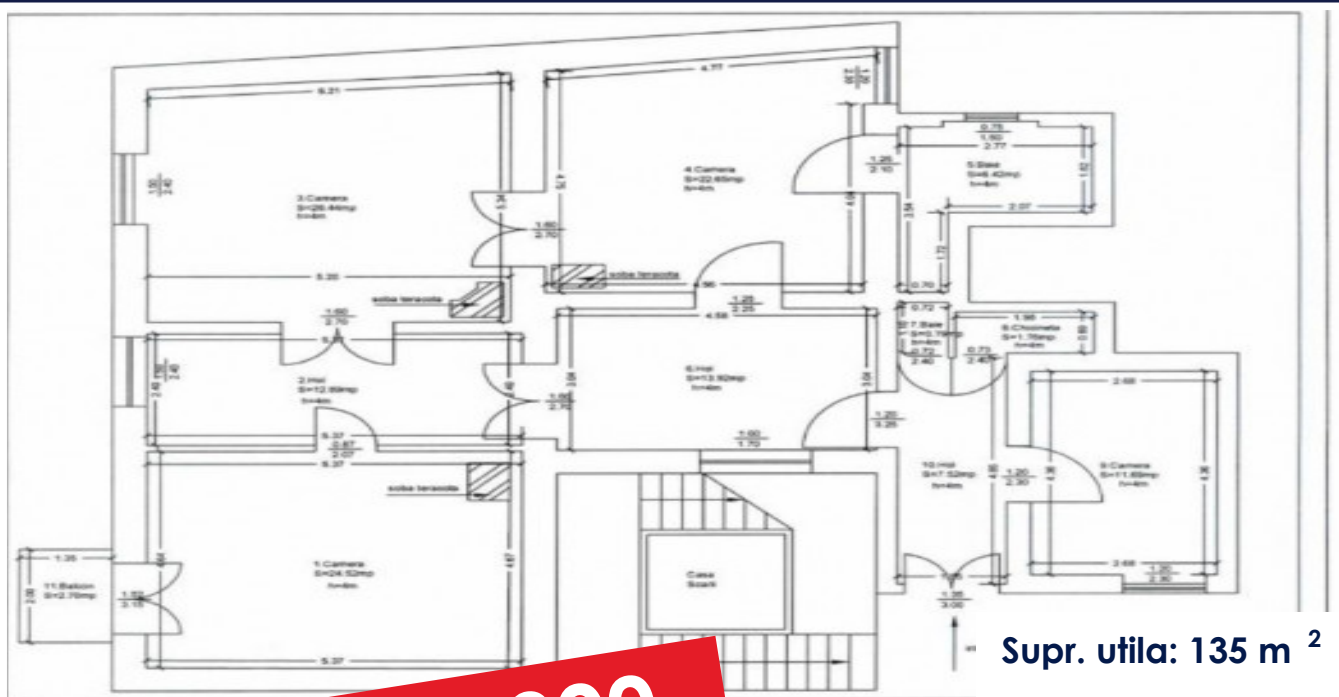

APARTAMENT 4 CAMERE, CENTRU, PIATA
MIHAI VITEAZU
ID: P22350

DE VANZARE

Supr. utilă: 135 m²

Nr.camere: 4

Etaj: 1/1

Pret: €450,000

Nr.	Suprafata utilă (mp)
1	24.52
2	12.89
3	26.44
4	22.65
5	6.42
6	13.92
7	0.79
8	1.76
9	11.69
10	7.52
Suprafata Utilă = 128.60 mp	
11	2.70
Suprafata Totală = 131.30 mp	