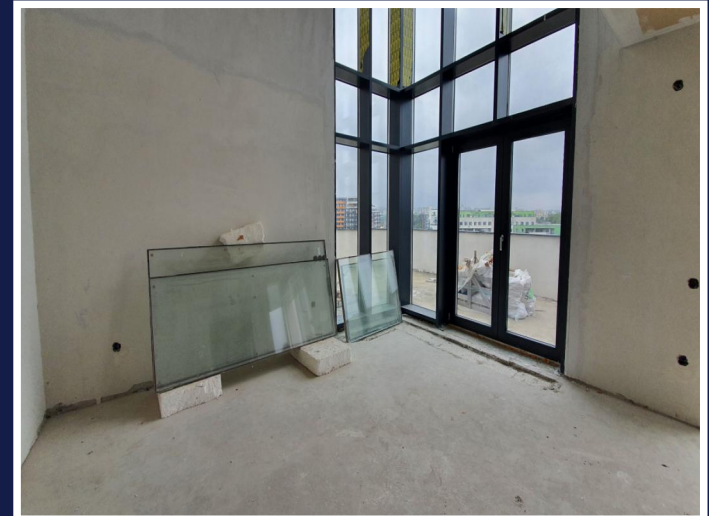

**PENTHOUSE CU 3 CAMERE PE DOUA NIVELURI
+ TERASA + 2 PARCARI IN SOPOR
ID: P29788**

DE VANZARE

Pret: €225,000

Supr. utila: 91 m²

Nr.camere: 3

Etaj: 7/7

PERSOANA DE CONTACT: WELT IMOBILIARE

TEL.MOBIL: 0752.223366