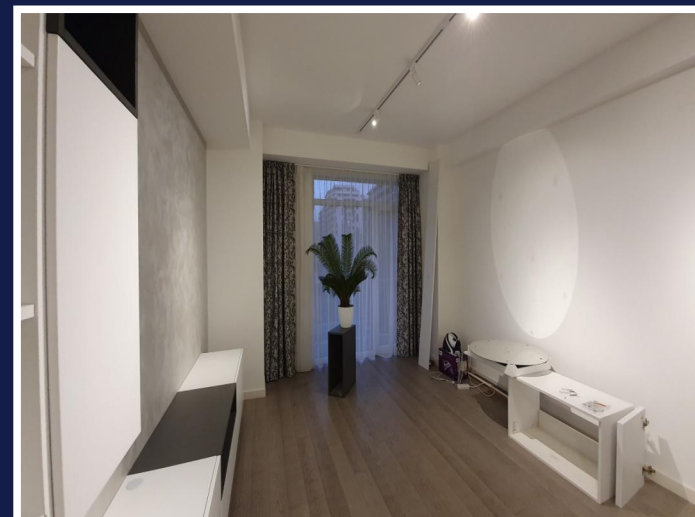

APARTAMENT CU 3 CAMERE SI PARCARE
SUBTERANA IN SOPOR
ID: P29486

DE VANZARE

PERSOANA DE CONTACT: WELT IMOBILIARE

TEL.MOBIL: 0752.223366

EMAIL: office@weltimobiliare.ro