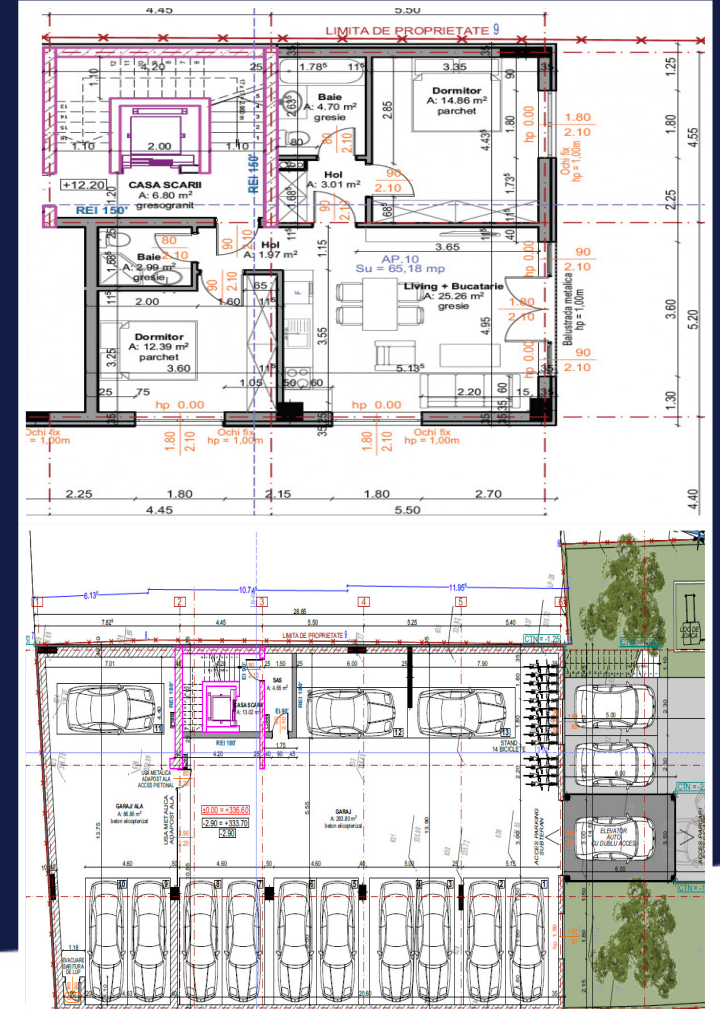

PROIECT NOU MARASTI, ZONA BENZINARIE
MOL, 3 CAMERE, 65 MP, ETAJ 4, EXPUNERE
SUD

DE VANZARE

Supr. utila: 65.18
m²

Nr.camere: 3

Etaj: 4/6

PERSOANA DE CONTACT: MIHAI-SEBASTIAN POP
TEL.MOBIL: 0727.228818
EMAIL: office@weltimobiliare.ro