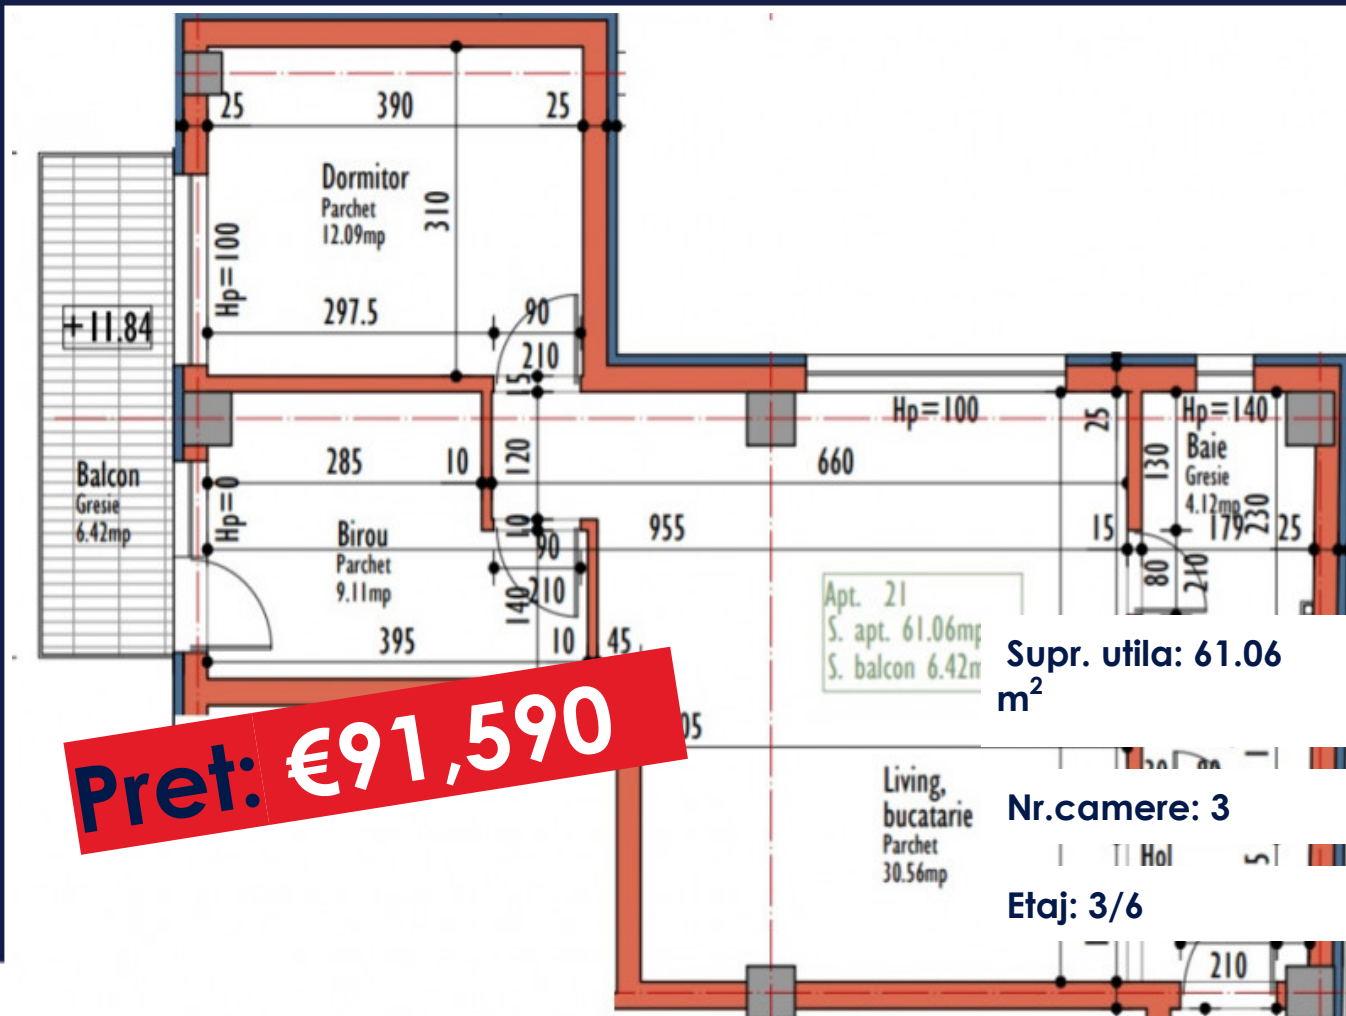

PROIECT NOU , CENTRU, APARTAMENTE CU 1 ,  
2, 3 CAMERE  
ID: P11245

DE VANZARE

PERSOANA DE CONTACT: NATALIA TIMI

TEL.MOBIL: 0755.545545

EMAIL: [office@weltimobiliare.ro](mailto:office@weltimobiliare.ro)