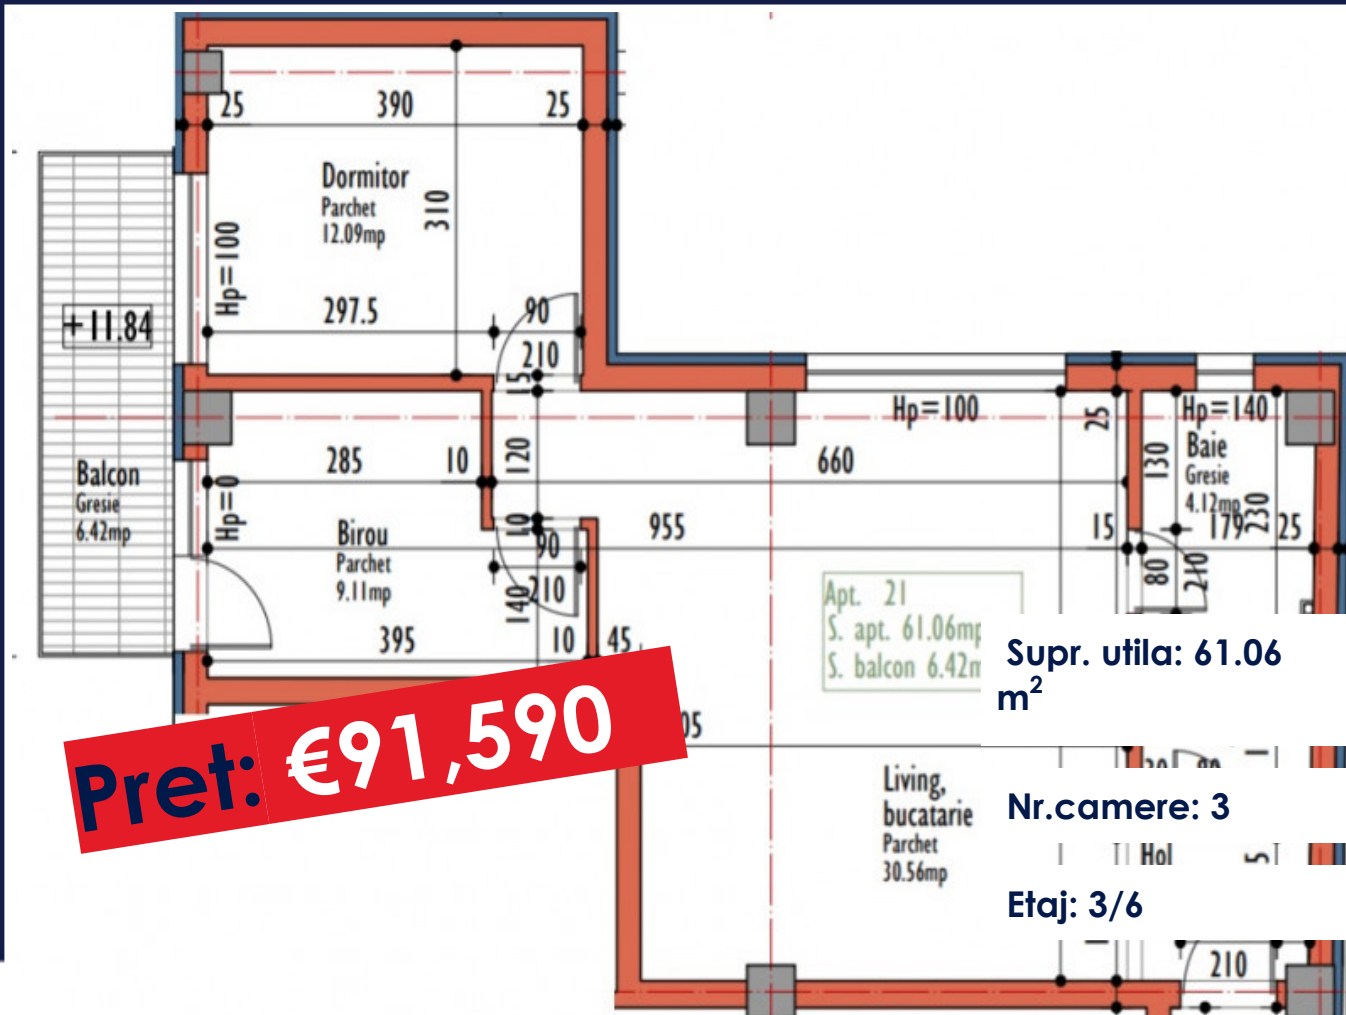

PROIECT NOU , CENTRU, APARTAMENTE CU 1 ,
2, 3 CAMERE
ID: P11245

DE VANZARE

Pret: €91,590

PERSOANA DE CONTACT: NATALIA TIMI

TEL.MOBIL: 0755.545545

EMAIL: office@weltimobiliare.ro